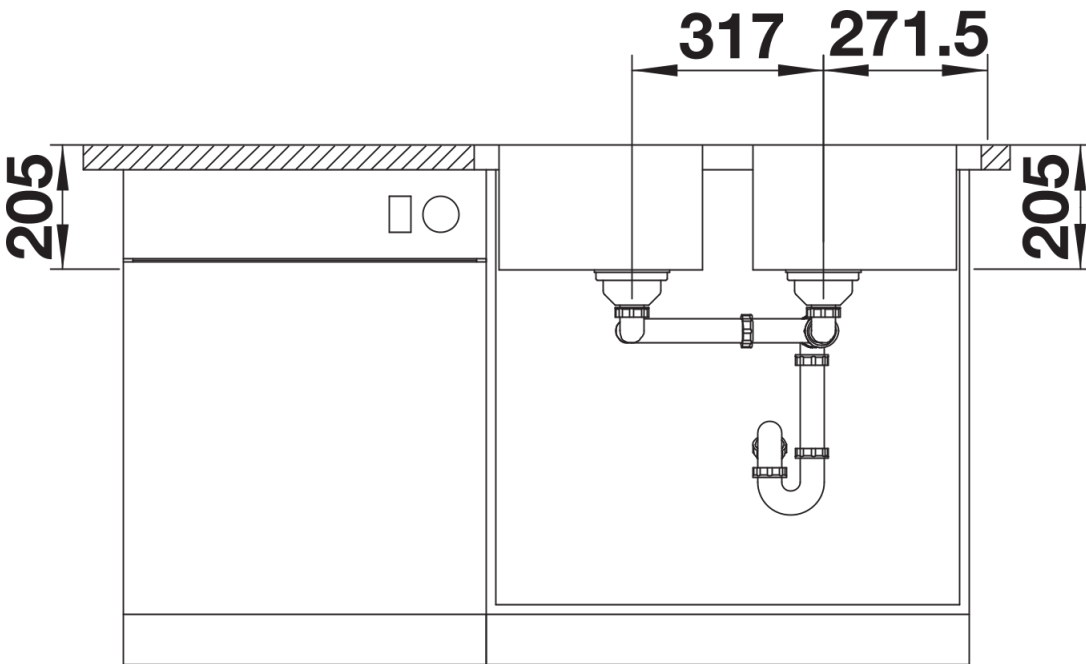

Product information sheet LEMIS 8-IF

Item no. 523039

Benefit

- Líneas rectas modernas
- Máxima capacidad de la cubeta además de la cubeta adicional
- Espaciosa pestaña posterior para grifería y amplia zona de secado
- También con el atractivo marco IF: disponible para instalación enrasada o sobre encimera
- Cubeta reversible
- Tapones filtro 3 ½"

Scope of supply

- Juego de válvulas con 2 tapones-filtro de 3 ½" y tubería salvaespacio.

Details

Top view

Cut-out

Front view

Side view