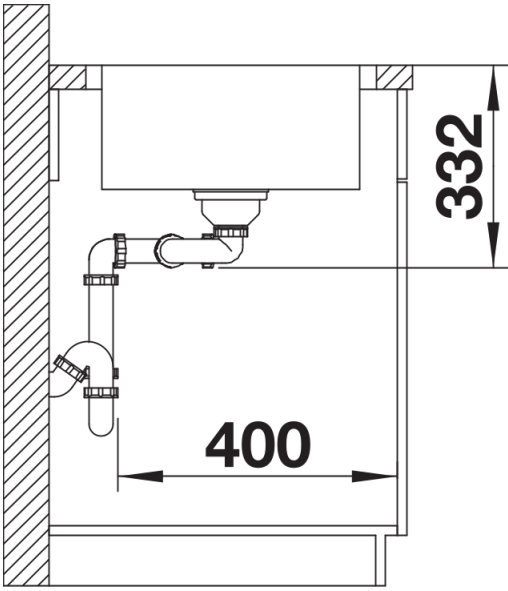

Product information sheet LEMIS 8-IF

Item no. 523039

Benefit

- Líneas rectas modernas
- Máxima capacidad de la cubeta además de la cubeta adicional
- Espaciosa pestaña posterior para grifería y amplia zona de secado
- También con el atractivo marco IF: disponible para instalación enrasada o sobre encimera
- Cubeta reversible
- Tapones filtro 3 ½"

Scope of supply

- Juego de válvulas con 2 tapones-filtro de 3 ½" y tubería salvaespacio.

Details

Top view

Cut-out

Front view

Side view