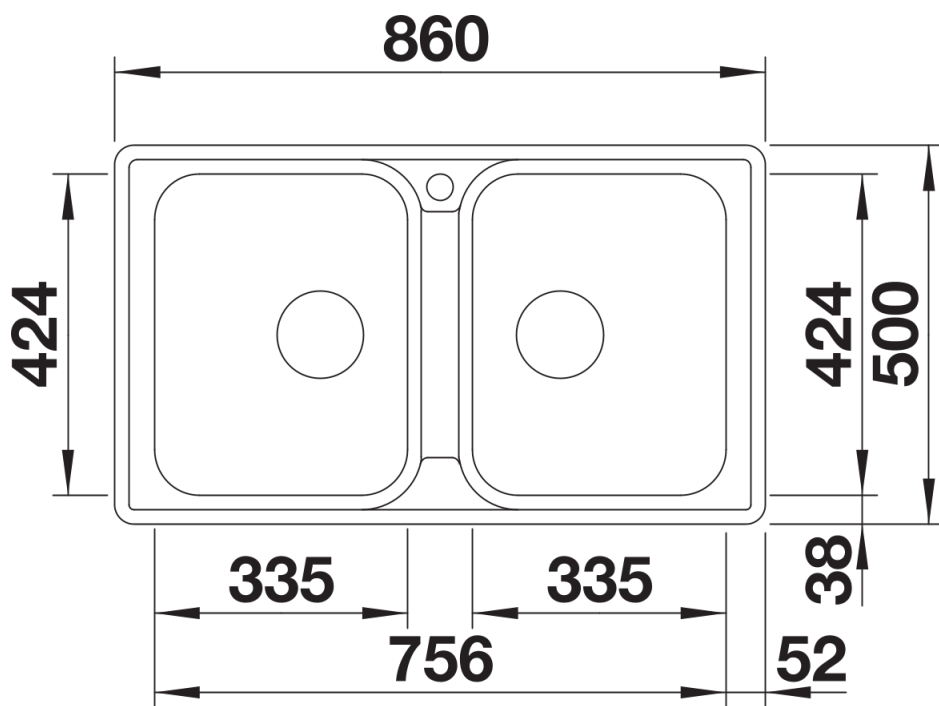

Product information sheet LEMIS 8-IF

Item no. 523039

Benefit

- Líneas rectas modernas
- Máxima capacidad de la cubeta además de la cubeta adicional
- Espaciosa pestaña posterior para grifería y amplia zona de secado
- También con el atractivo marco IF: disponible para instalación enrasada o sobre encimera
- Cubeta reversible
- Tapones filtro 3 ½"

Scope of supply

- Juego de válvulas con 2 tapones-filtro de 3 ½" y tubería salvaespacio.

Details

Top view

Cut-out

Front view

Side view