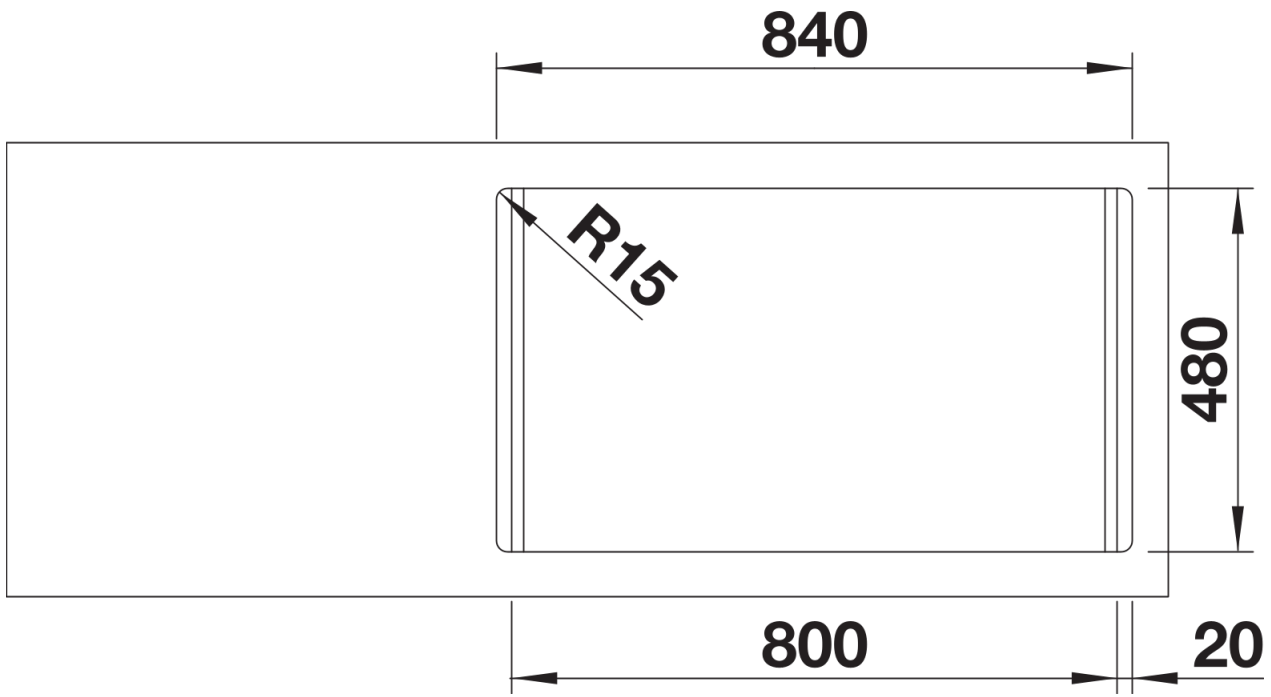

Product information sheet LEMIS 8-IF

Item no. 523039

Benefit

- Líneas rectas modernas
- Máxima capacidad de la cubeta además de la cubeta adicional
- Espaciosa pestaña posterior para grifería y amplia zona de secado
- También con el atractivo marco IF: disponible para instalación enrasada o sobre encimera
- Cubeta reversible
- Tapones filtro 3 ½"

Scope of supply

- Juego de válvulas con 2 tapones-filtro de 3 ½" y tubería salvaespacio.

Details

Top view

Cut-out

Front view

Side view