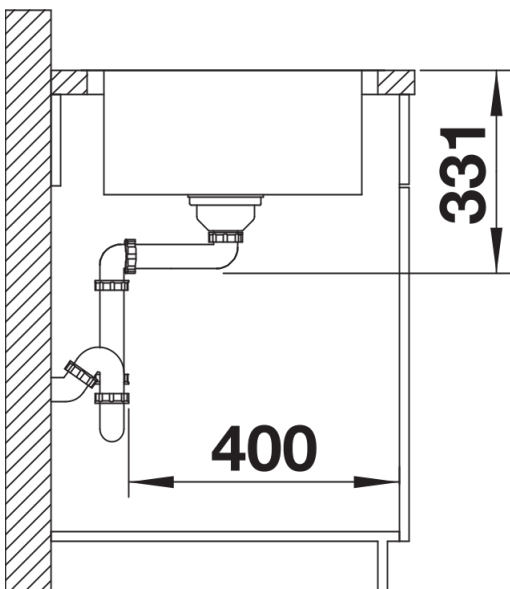

## Product information sheet LEMIS XL 6 S-IF

Item no. 523034

Benefit

---

- Líneas rectas modernas
- Cubeta de máxima capacidad para una mayor funcionalidad
- Espaciosa pestaña posterior para grifo y amplia zona de secado
- También con el atractivo marco IF: disponible para instalación enrasada o sobre encimera
- Cubeta reversible
- Tapón filtro 3 ½"

## Scope of supply

---

- Juego de válvulas con tapón-filtro de 3 ½" y tubería salva-espacio.

## Details

---

Top view

Cut-out

Front view

Side view