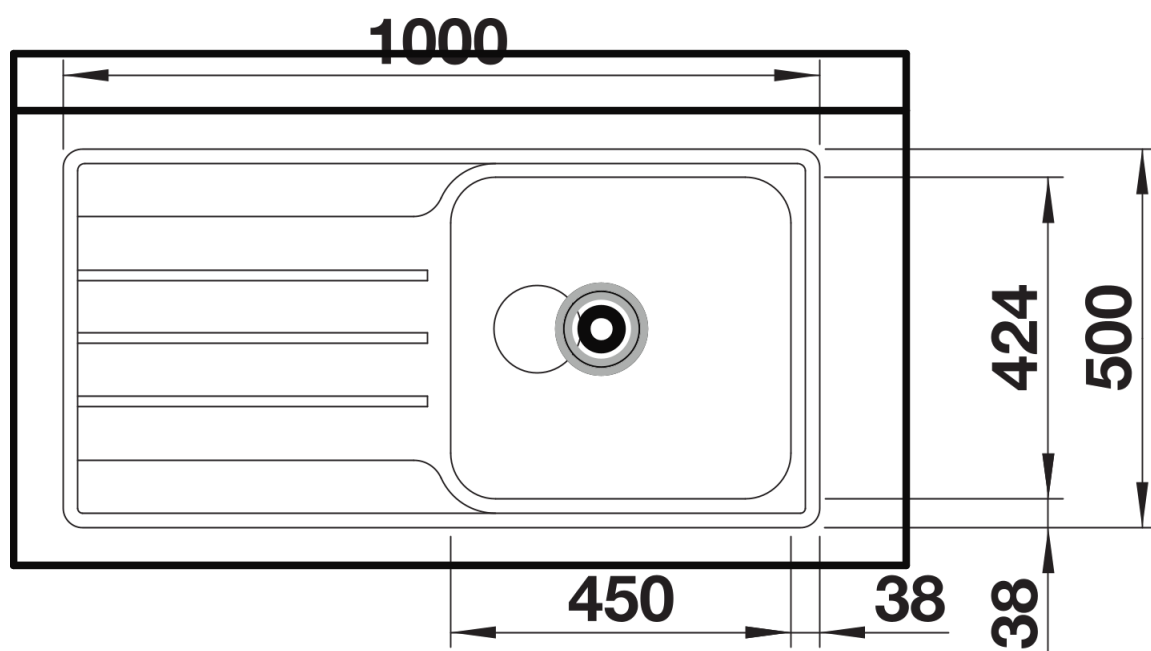

## Product information sheet LEMIS XL 6 S-IF

Item no. 523034

Benefit

---

- Líneas rectas modernas
- Cubeta de máxima capacidad para una mayor funcionalidad
- Espaciosa pestaña posterior para grifo y amplia zona de secado
- También con el atractivo marco IF: disponible para instalación enrasada o sobre encimera
- Cubeta reversible
- Tapón filtro 3 ½"

## Scope of supply

---

- Juego de válvulas con tapón-filtro de 3 ½" y tubería salva-espacio.

## Details

---

Top view

Cut-out

Front view

Side view