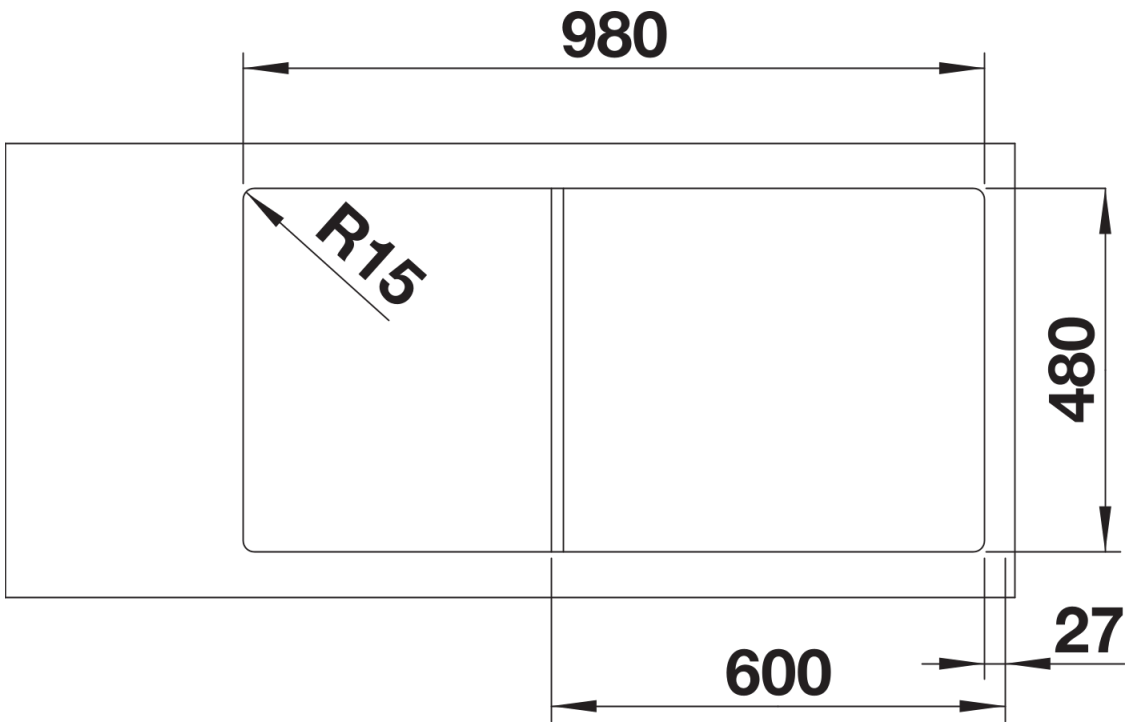

## Product information sheet LEMIS XL 6 S-IF

Item no. 523034

Benefit

---

- Líneas rectas modernas
- Cubeta de máxima capacidad para una mayor funcionalidad
- Espaciosa pestaña posterior para grifo y amplia zona de secado
- También con el atractivo marco IF: disponible para instalación enrasada o sobre encimera
- Cubeta reversible
- Tapón filtro 3 ½"

## Scope of supply

---

- Juego de válvulas con tapón-filtro de 3 ½" y tubería salva-espacio.

## Details

---

Top view

Cut-out

Front view

Side view