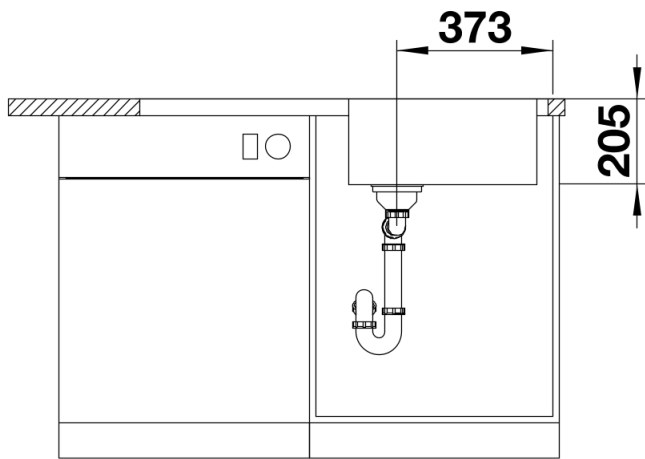

## Product information sheet LEMIS XL 6 S-IF

Item no. 523034

Benefit

---

- Líneas rectas modernas
- Cubeta de máxima capacidad para una mayor funcionalidad
- Espaciosa pestaña posterior para grifo y amplia zona de secado
- También con el atractivo marco IF: disponible para instalación enrasada o sobre encimera
- Cubeta reversible
- Tapón filtro 3 ½"

## Scope of supply

---

- Juego de válvulas con tapón-filtro de 3 ½" y tubería salva-espacio.

## Details

---

Top view

Cut-out

Front view

Side view