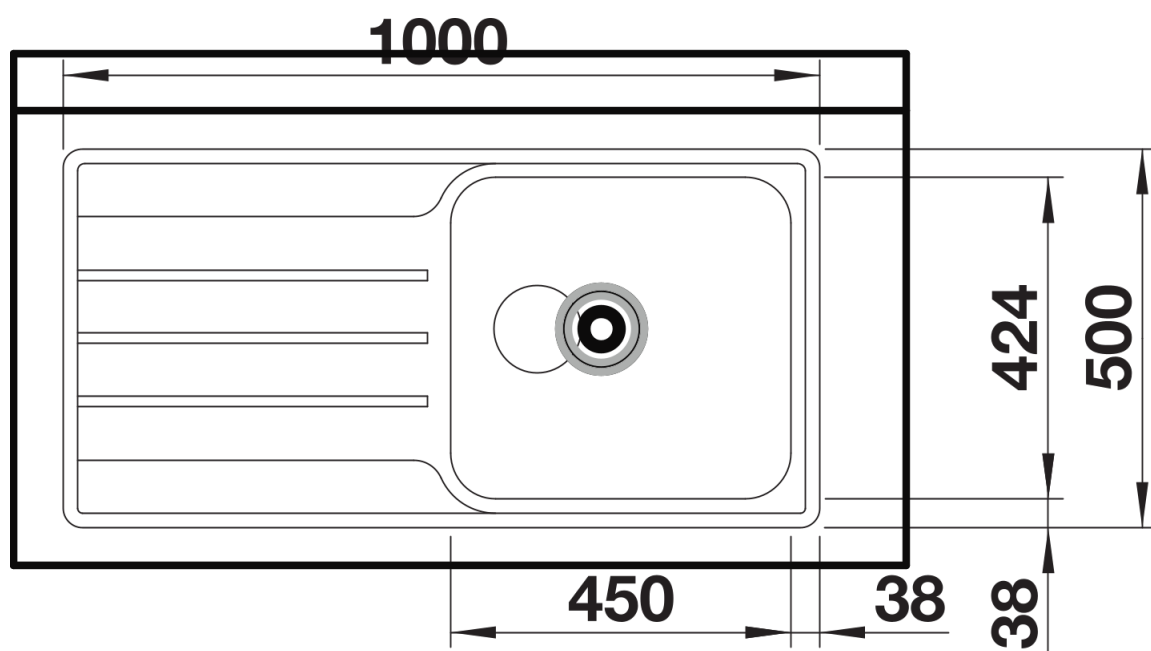

Product information sheet LEMIS XL 6 S-IF

Item no. 523034

Benefit

- Líneas rectas modernas
- Máxima capacidad de la cubeta además de la cubeta adicional
- Espaciosa pestaña posterior para grifería y amplia zona de secado
- También con el atractivo marco IF: disponible para instalación enrasada o sobre encimera
- Cubeta reversible
- Tapones filtro 3 ½"

Scope of supply

- Juego de válvulas con tapón-filtro de 3 ½" y tubería salva-espacio.

Details

Top view

Cut-out

Front view

Side view