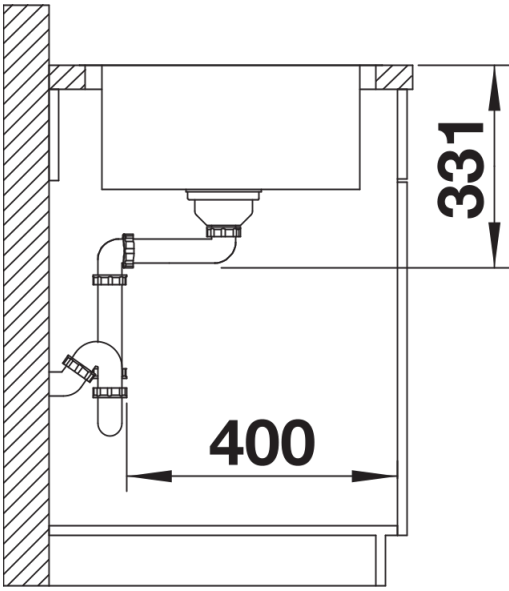

Product information sheet LEMIS XL 6 S-IF

Item no. 523034

Benefit

- Líneas rectas modernas
- Máxima capacidad de la cubeta además de la cubeta adicional
- Espaciosa pestaña posterior para grifería y amplia zona de secado
- También con el atractivo marco IF: disponible para instalación enrasada o sobre encimera
- Cubeta reversible
- Tapones filtro 3 ½"

Scope of supply

- Juego de válvulas con tapón-filtro de 3 ½" y tubería salva-espacio.

Details

Top view

Cut-out

Front view

Side view