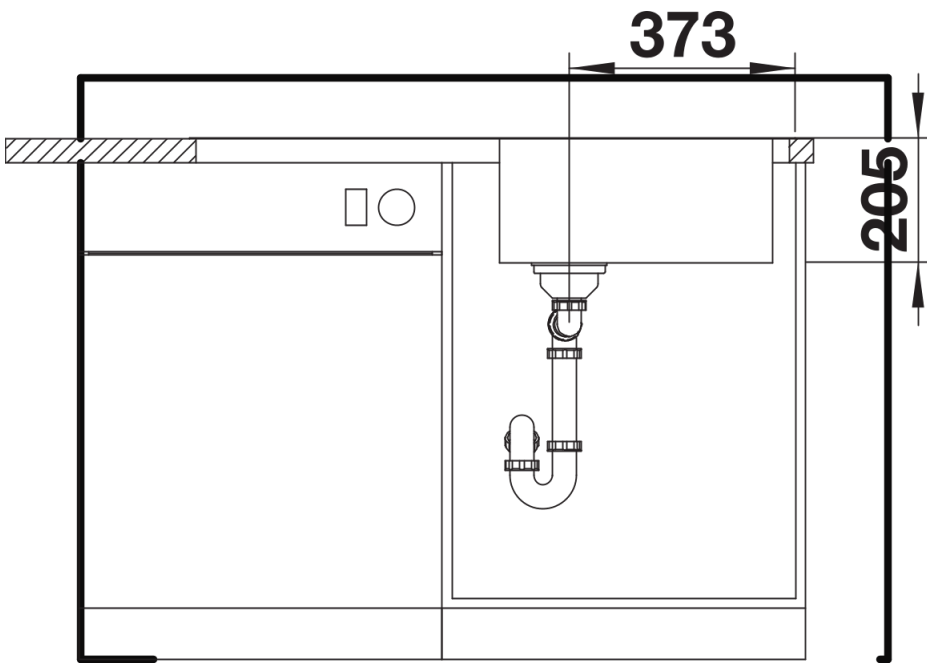

Product information sheet LEMIS XL 6 S-IF

Item no. 523034

Benefit

- Líneas rectas modernas
- Máxima capacidad de la cubeta además de la cubeta adicional
- Espaciosa pestaña posterior para grifería y amplia zona de secado
- También con el atractivo marco IF: disponible para instalación enrasada o sobre encimera
- Cubeta reversible
- Tapones filtro 3 ½"

Scope of supply

- Juego de válvulas con tapón-filtro de 3 ½" y tubería salva-espacio.

Details

Top view

Cut-out

Front view

Side view