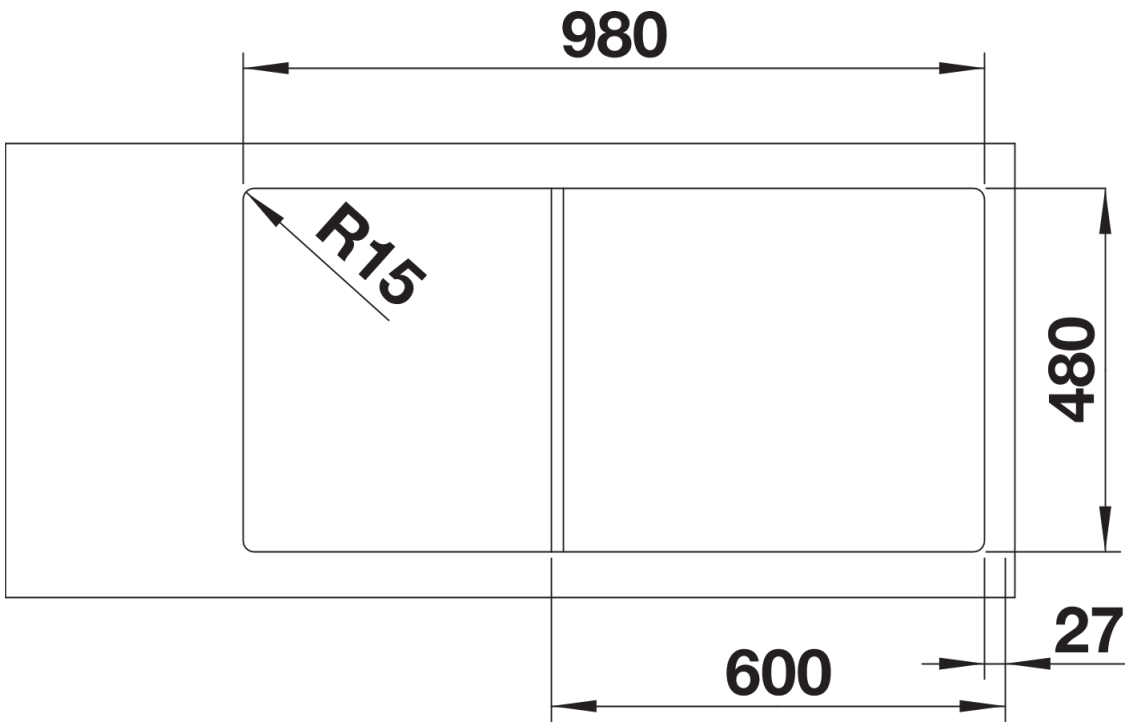

Product information sheet LEMIS XL 6 S-IF

Item no. 523034

Benefit

- Líneas rectas modernas
- Máxima capacidad de la cubeta además de la cubeta adicional
- Espaciosa pestaña posterior para grifería y amplia zona de secado
- También con el atractivo marco IF: disponible para instalación enrasada o sobre encimera
- Cubeta reversible
- Tapones filtro 3 ½"

Scope of supply

- Juego de válvulas con tapón-filtro de 3 ½" y tubería salva-espacio.

Details

Top view

Cut-out

Front view

Side view