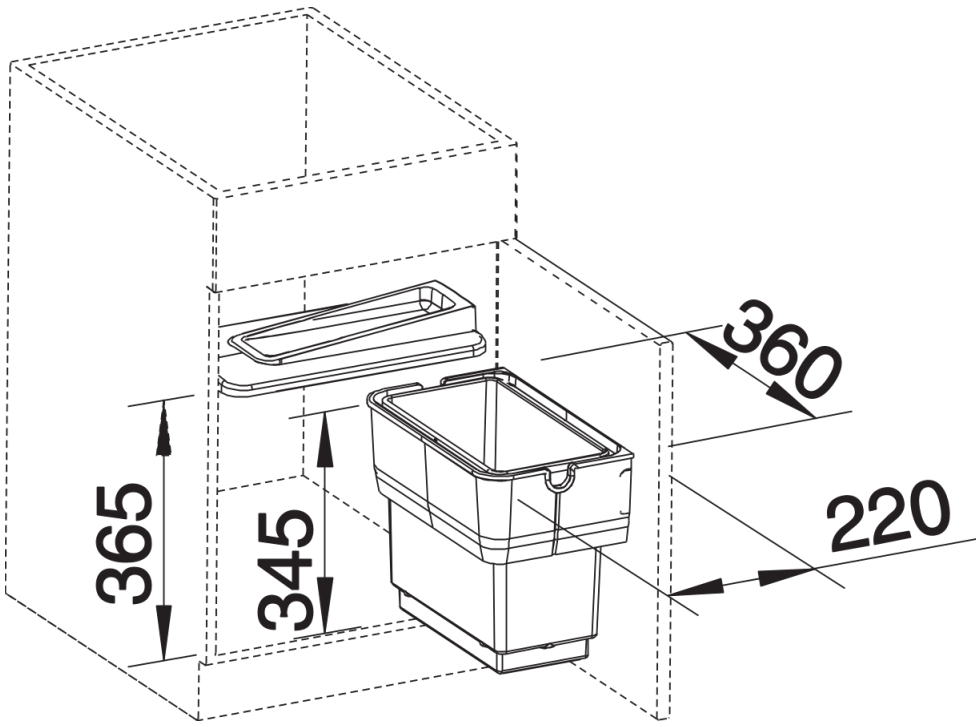

Product information sheet SINGOLO

Item no. 512880

Benefit

- Sistema compacto para el montaje directo en la puerta del mueble
- Un modelo para muebles de 45 cm, 50 cm y 60 cm
- El cubo se puede extraer fácilmente tirando hacia arriba
- Se abre cómodamente con la puerta del mueble
- La tapa del cubo se puede retirar y dispone de espacio para almacenaje ligero como esponjas
- Ajuste progresivo: también para puertas con paneles

Scope of supply

- Sistema para instalación en puertas con visagras
- sistema de tapa
- 1 cubo de 14 l.

Details

Top view

PRODUKT_3D