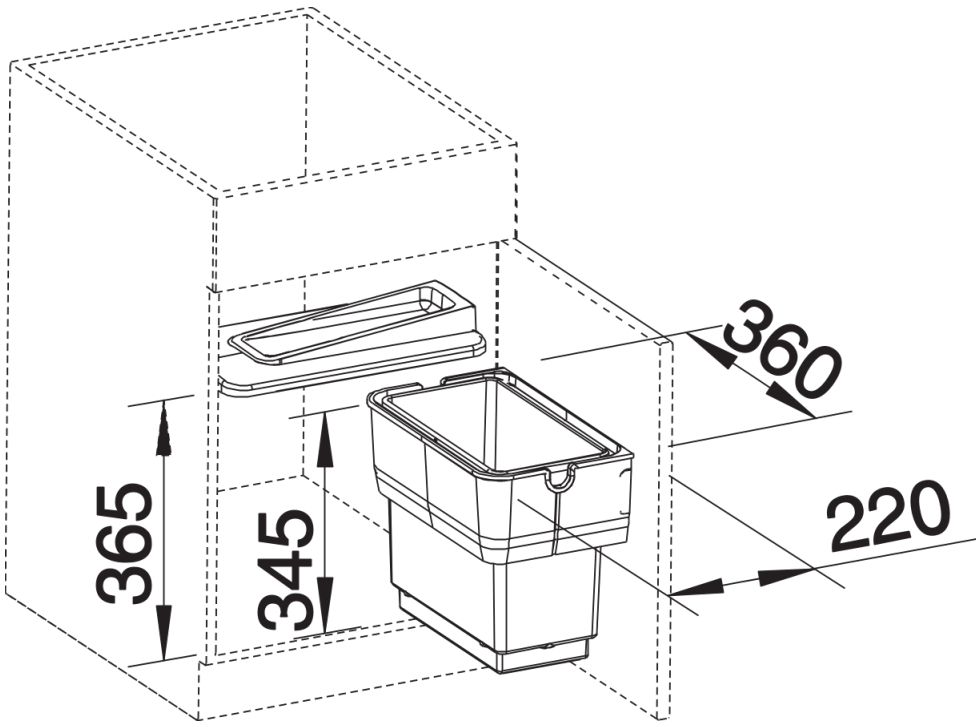

Product information sheet SINGOLO

Item no. 512880

Benefit

- Sistema compacto para el montaje directo en la puerta del mueble
- Un modelo para muebles de 45 cm, 50 cm y 60 cm
- El cubo se puede extraer fácilmente tirando hacia arriba
- Se abre cómodamente con la puerta del mueble
- La tapa del cubo se puede retirar y dispone de espacio para almacenaje ligero como esponjas
- Ajuste progresivo: también para puertas con paneles

Planning information

- Puede ser instalado a derecha o izquierda

Scope of supply

- Sistema para instalación en puertas con visagras
- sistema de tapa
- 1 cubo de 14 l.

Details

Top view

PRODUKT_3D