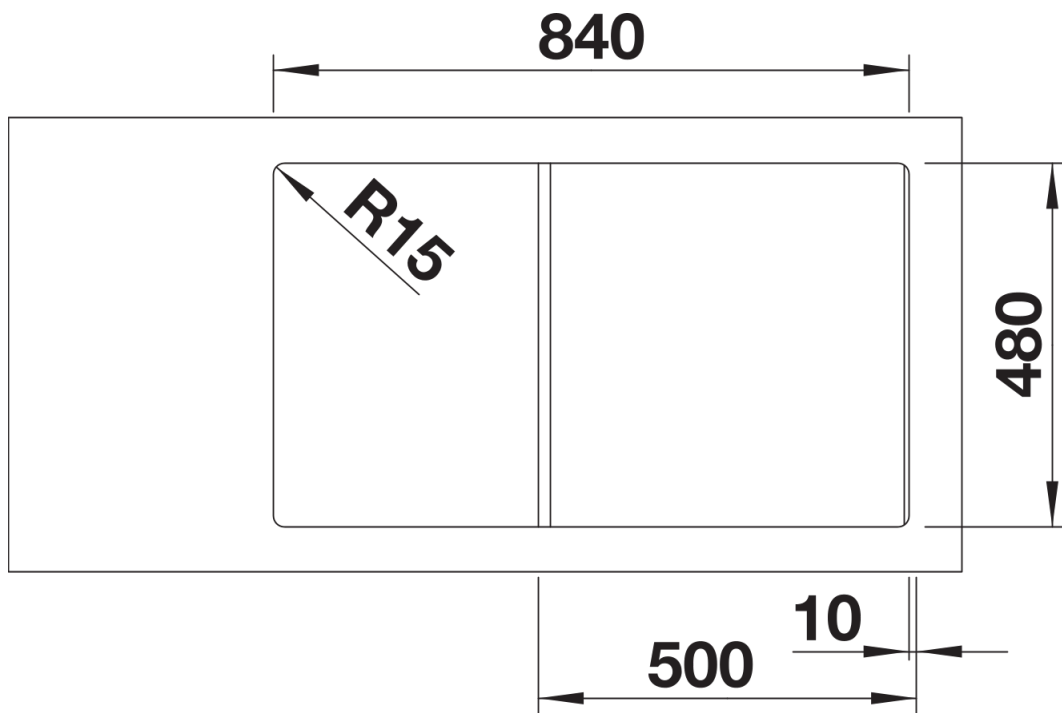

Product information sheet ZIA 5 S

Item no. 526016

Benefit

- Diseño moderno con líneas claras
- Contorno de líneas rectas realzado por el marco estrecho
- Cubeta espaciosa para trabajar cómodamente
- Marco para la grifería que amplía el escurridor

Colours

Available colours

negro
antracita
gris volcán
blanco
blanco suave
café

SILGRANIT negro

Scope of supply

- Juego de válvulas con tubería salva-espacio
- tapón filtro de 3 1/2"

Details

Top view

Cut-out

Front view

Side view