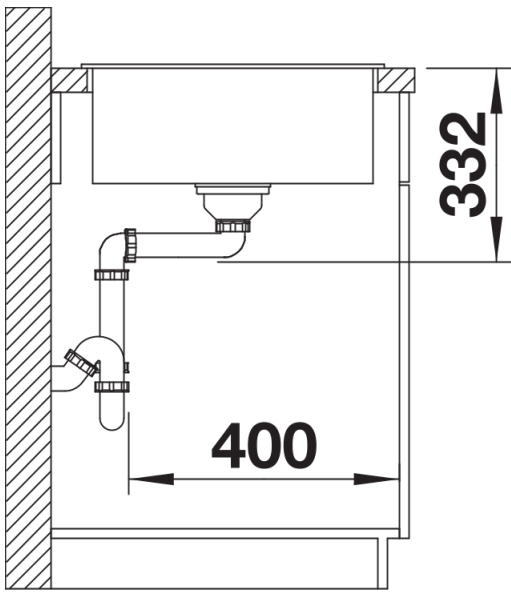

Product information sheet ZIA 5 S

Item no. 526016

Benefit

- Diseño moderno con líneas claras
- Contorno de líneas rectas realzado por el marco estrecho
- Cubeta espaciosa para trabajar cómodamente
- Marco para la grifería que amplía el escurridor

Colours

Available colours

negro
antracita
gris volcán
blanco
blanco suave
café

SILGRANIT negro

Scope of supply

- Juego de válvulas con tubería salva-espacio
- tapón filtro de 3 1/2"

Details

Top view

Cut-out

Front view

Side view