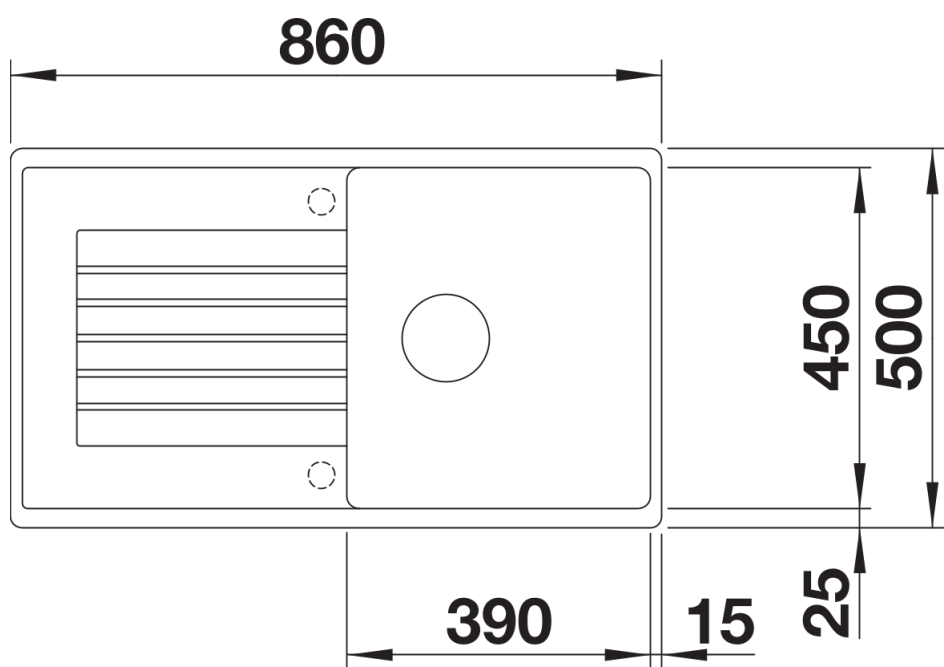

Product information sheet ZIA 5 S

Item no. 526016

Benefit

- Diseño moderno con líneas claras
- Contorno de líneas rectas realzado por el marco estrecho
- Cubeta espaciosa para trabajar cómodamente
- Marco para la grifería que amplía el escurridor

Colours

Available colours

negro
antracita
gris volcán
blanco
blanco suave
café

SILGRANIT negro

Scope of supply

- Juego de válvulas con tubería salva-espacio
- tapón filtro de 3 1/2"

Details

Top view

Cut-out

Front view

Side view