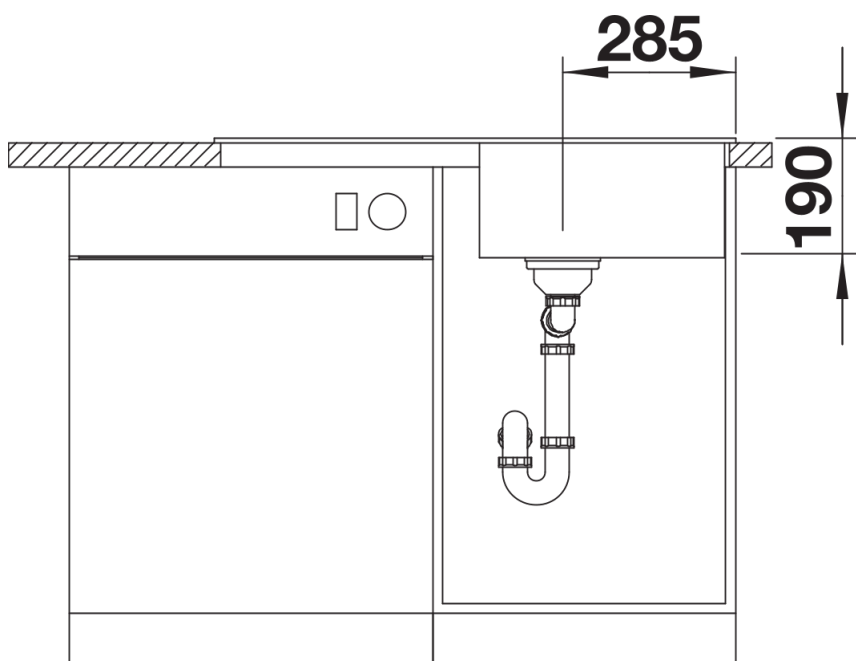

Product information sheet ZIA 5 S

Item no. 526016

Benefit

- Diseño moderno con líneas claras
- Contorno de líneas rectas realzado por el marco estrecho
- Cubeta espaciosa para trabajar cómodamente
- Marco para la grifería que amplía el escurridor

Colours

Available colours

negro
antracita
gris volcán
blanco
blanco suave
café

SILGRANIT negro

Scope of supply

- Juego de válvulas con tubería salva-espacio
- tapón filtro de 3 1/2"

Details

Top view

Cut-out

Front view

Side view