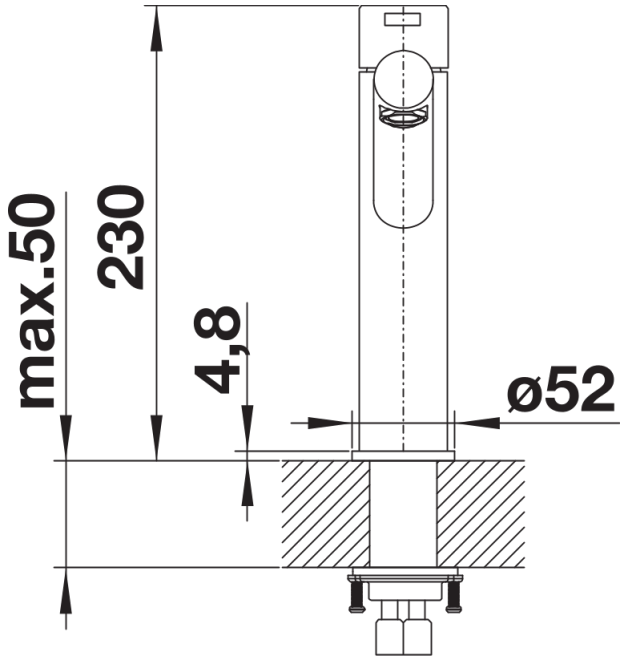

## Scope of supply

---

- Caño giratorio 360° para mayor alcance
- Requiere agujero de grifo de Ø 35 mm
- Con cartucho cerámico
- Regulador de chorro patentado para una reducción notable de la cal
- Tuberías flexibles de conexión, de 700 mm de largo y tuerca de 3/8"
- Placa de estabilización para aumentar la estabilidad del grifo cuando se instala en fregaderos de acero inoxidable

## Details

---

Swivel range

Side view