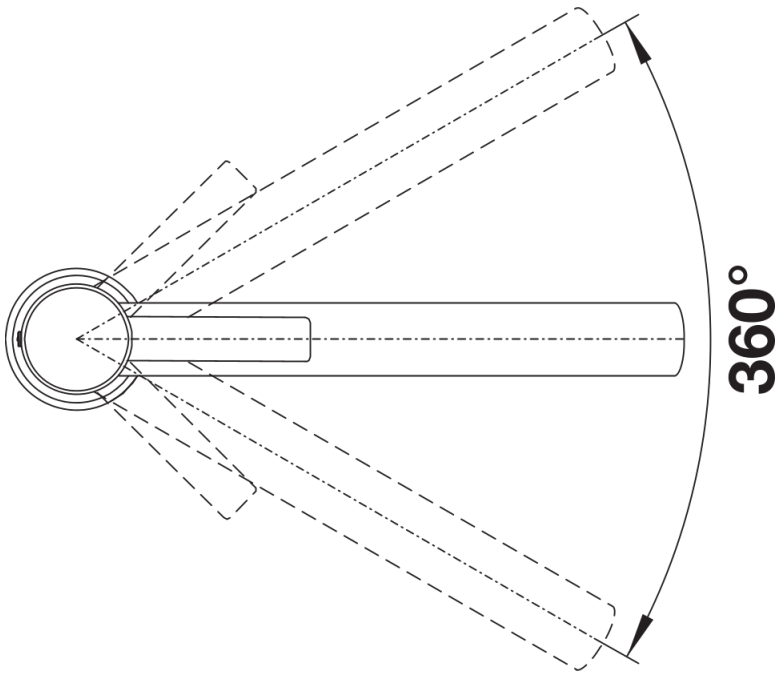

## Scope of supply

---

- Caño giratorio 360° para mayor alcance
- Requiere agujero de grifo de Ø 35 mm
- Con cartucho cerámico
- Regulador de chorro patentado para una reducción notable de la cal
- Tuberías flexibles de conexión, de 700 mm de largo y tuerca de 3/8"
- Placa de estabilización para aumentar la estabilidad del grifo cuando se instala en fregaderos de acero inoxidable

## Details

---

Swivel range

Side view