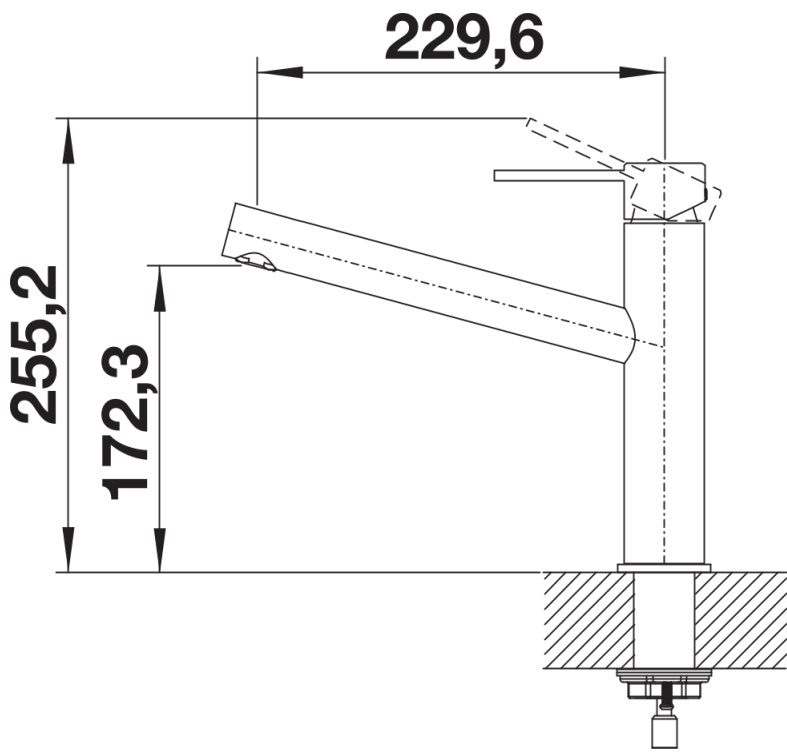

## Scope of supply

---

- Caño giratorio 360° para mayor alcance
- Requiere agujero de grifo de Ø 35 mm
- Con cartucho cerámico
- Regulador de chorro patentado para una reducción notable de la cal
- Tuberías flexibles de conexión, de 700 mm de largo y tuerca de 3/8"
- Placa de estabilización para aumentar la estabilidad del grifo cuando se instala en fregaderos de acero inoxidable

## Details

---

Swivel range

Side view