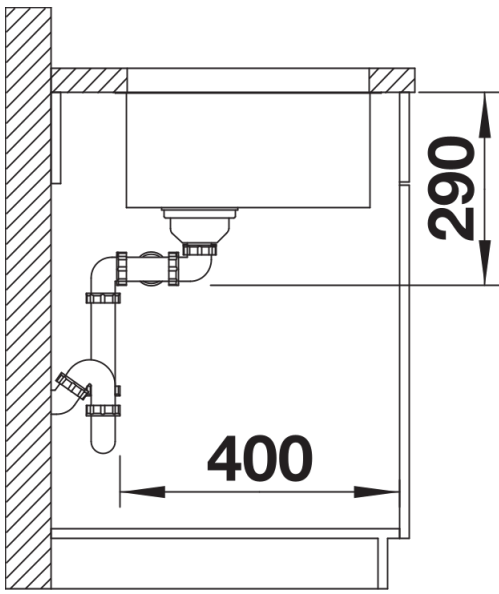

Planning information

- Tenga en cuenta las medidas de encastre para las diferentes opciones de instalación.

Scope of supply

- Juego de válvulas con tapones-filtro InFino de 3 y ½"
- tubería salva-espacio y material de fijación.

Details

Top view

Cut-out

Front view

Side view