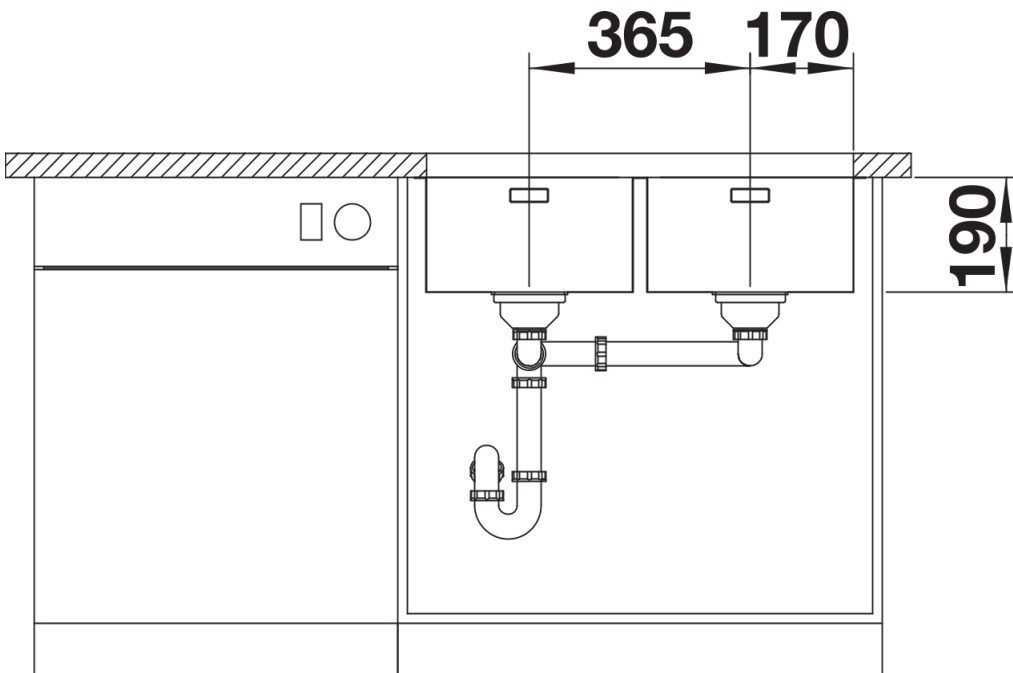

Product information sheet ANDANO 340/340-U

Item no. 522983

Benefit

- Composición única de elementos estéticos y funcionales
- Interacción armoniosa entre los radios y la superficie
- Incorpora el nuevo sistema de desagüe InFino de alta calidad, elegante, integrado y extremadamente higiénico
- Gran capacidad de la cubeta
- Elegantes accesorios opcionales como la tabla de corte de cristal plateada y la cubeta multifuncional perforada en acero inox.

Planning information

- Tenga en cuenta las medidas de encastre para las diferentes opciones de instalación.

Scope of supply

- Juego de válvulas con tapones-filtro InFino de 3 y ½"
- tubería salva-espacio y material de fijación.

Details

Top view

Cut-out

Front view

Side view