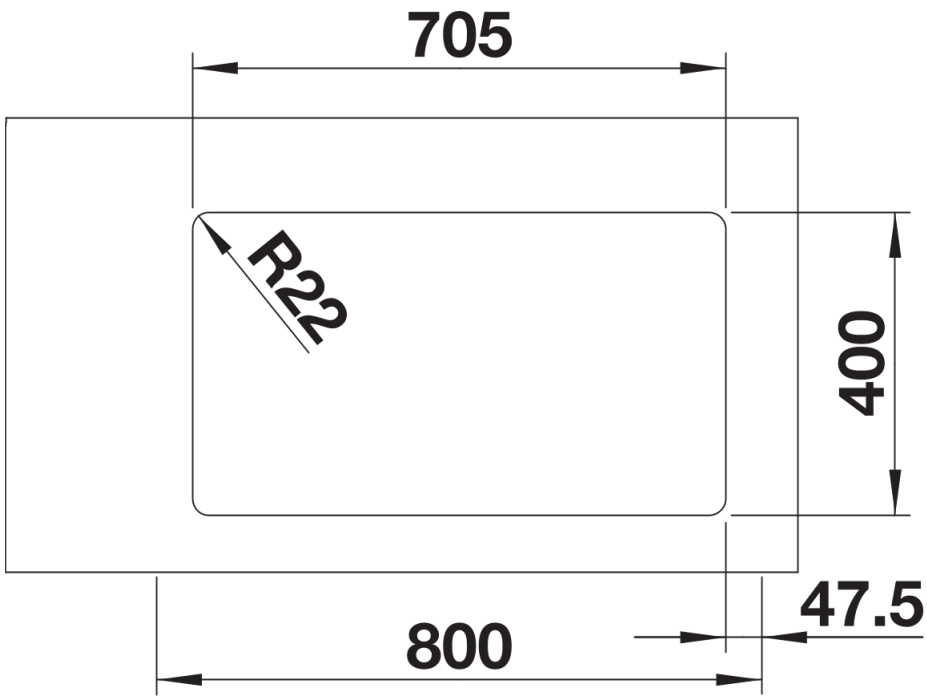

Planning information

- Tenga en cuenta las medidas de encastre para las diferentes opciones de instalación.

Scope of supply

- Juego de válvulas con tapones-filtro InFino de 3 y ½"
- tubería salva-espacio y material de fijación.

Details

Top view

Cut-out

Front view

Side view