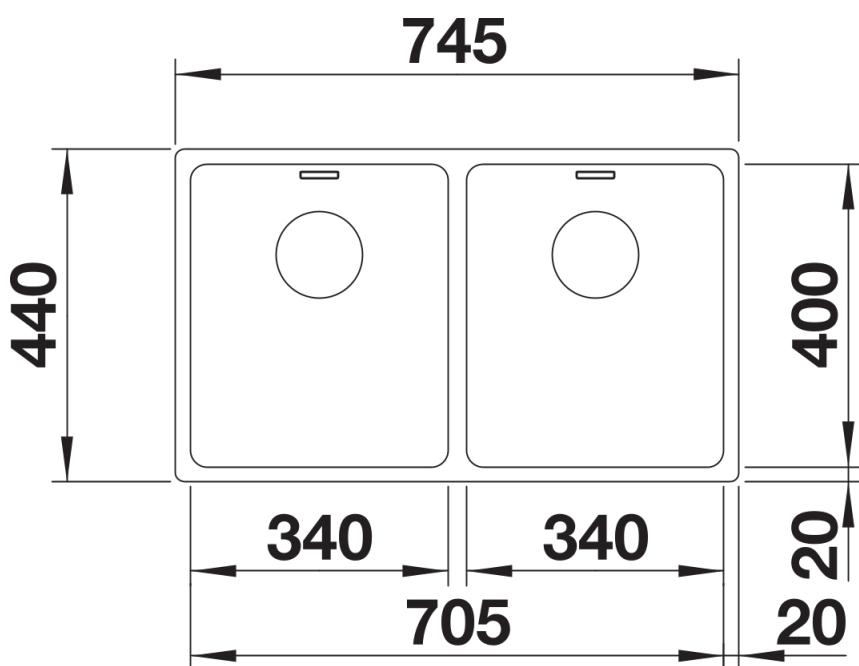

Product information sheet ANDANO 340/340-U

Item no. 522983

Benefit

- Composición única de elementos estéticos y funcionales
- Interacción armoniosa entre los radios y la superficie
- Incorpora el nuevo sistema de desagüe InFino de alta calidad, elegante, integrado y extremadamente higiénico
- Gran capacidad de la cubeta
- Elegantes accesorios opcionales como la tabla de corte de cristal plateada y la cubeta multifuncional perforada en acero inox.

Planning information

- Tenga en cuenta las medidas de encastre para las diferentes opciones de instalación.

Scope of supply

- Juego de válvulas con tapones-filtro InFino de 3 y ½"
- tubería salva-espacio y material de fijación.

Details

Top view

Cut-out

Front view

Side view