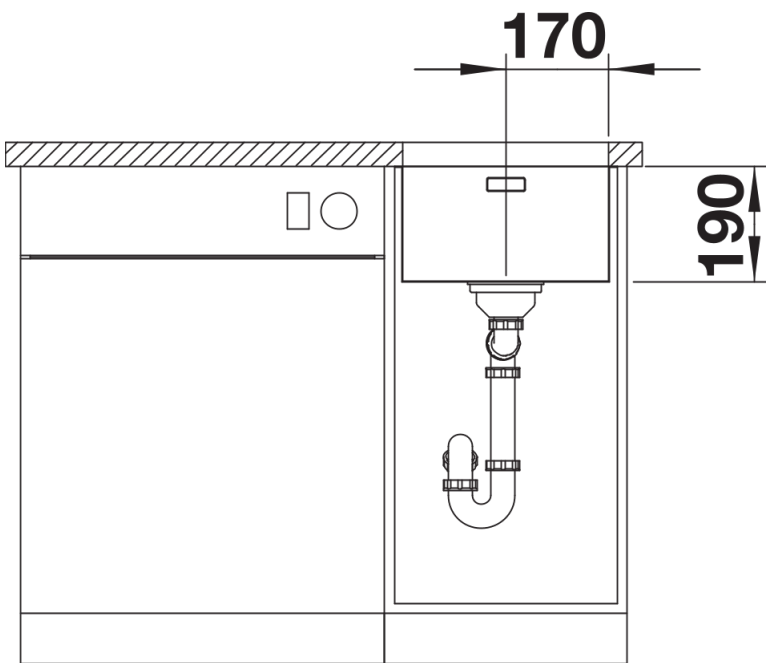

Product information sheet ANDANO 340-U

Item no. 522955

Benefit

- Composición única de elementos estéticos y funcionales
- Interacción armoniosa entre los radios y la superficie
- Incorpora el nuevo sistema de desagüe InFino de alta calidad, elegante, integrado y extremadamente higiénico
- Gran capacidad de la cubeta
- Elegantes accesorios opcionales como la tabla de corte de cristal plateada y la cubeta multifuncional perforada en acero inox.

Planning information

- Tenga en cuenta las medidas de encastre para las diferentes opciones de instalación.

Scope of supply

- Juego de válvulas con tapón-filtro InFino de 3 y ½"
- tubería salva-espacio y material de fijación.

Details

Top view

Cut-out

Front view

Side view