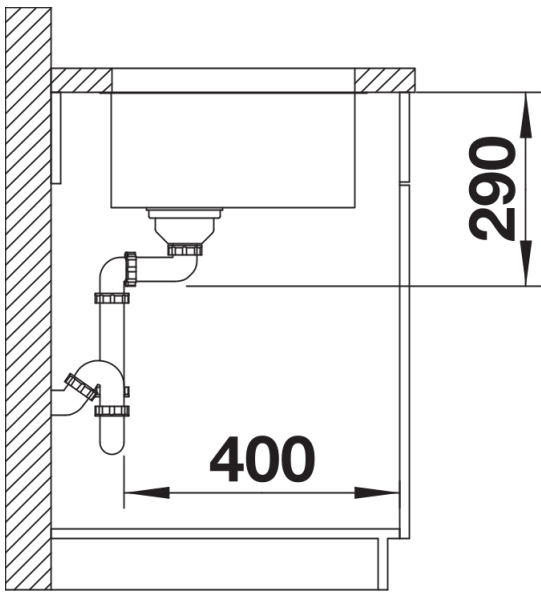

Planning information

- Tenga en cuenta las medidas de encastre para las diferentes opciones de instalación.

Scope of supply

- Juego de válvulas con tapón-filtro InFino de 3 y ½"
- tubería salva-espacio y material de fijación.

Details

Top view

Cut-out

Front view

Side view