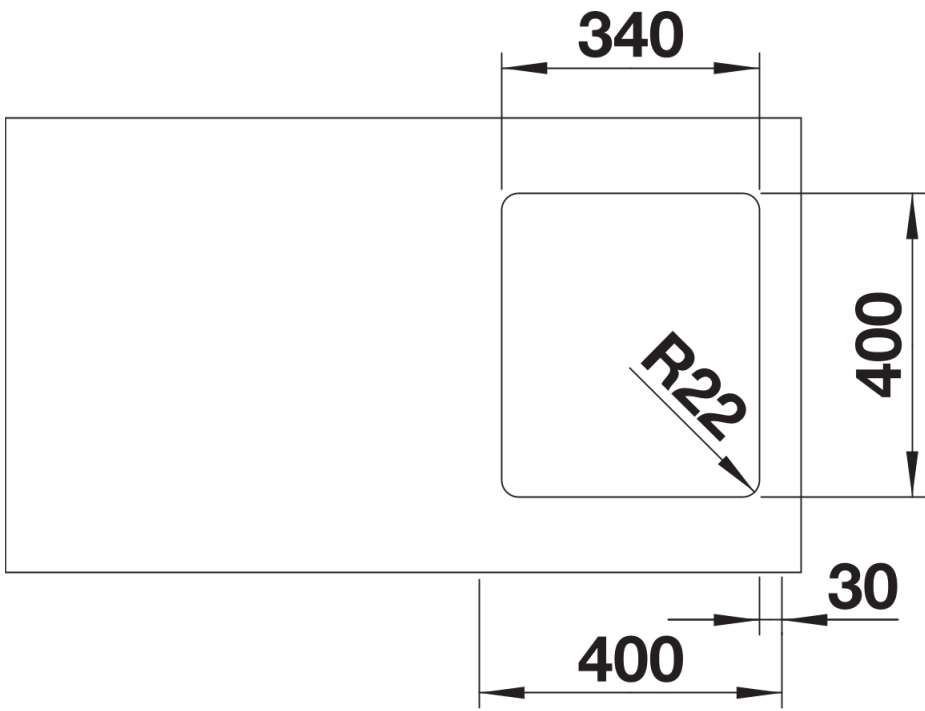

Planning information

- Tenga en cuenta las medidas de encastre para las diferentes opciones de instalación.

Scope of supply

- Juego de válvulas con tapón-filtro InFino de 3 y ½"
- tubería salva-espacio y material de fijación.

Details

Top view

Cut-out

Front view

Side view