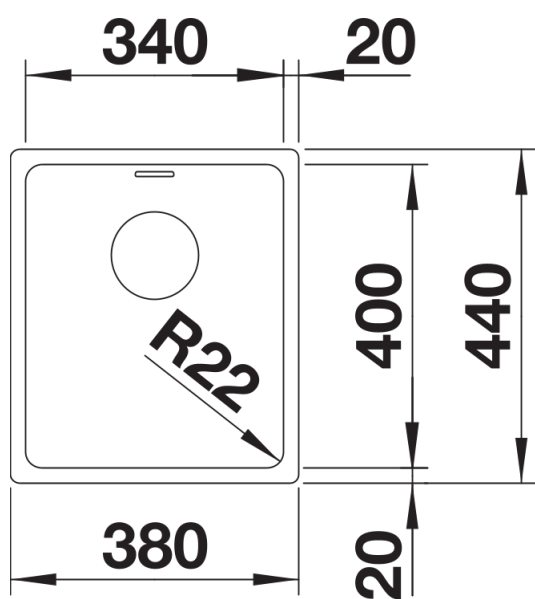

Product information sheet ANDANO 340-U

Item no. 522955

Benefit

- Composición única de elementos estéticos y funcionales
- Interacción armoniosa entre los radios y la superficie
- Incorpora el nuevo sistema de desagüe InFino de alta calidad, elegante, integrado y extremadamente higiénico
- Gran capacidad de la cubeta
- Elegantes accesorios opcionales como la tabla de corte de cristal plateada y la cubeta multifuncional perforada en acero inox.

Planning information

- Tenga en cuenta las medidas de encastre para las diferentes opciones de instalación.

Scope of supply

- Juego de válvulas con tapón-filtro InFino de 3 y ½"
- tubería salva-espacio y material de fijación.

Details

Top view

Cut-out

Front view

Side view