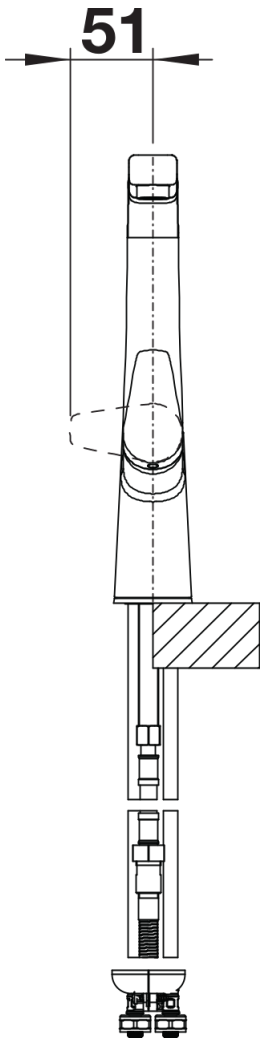

## Product information sheet AVONA-S

Item no. 521277

## Scope of supply

---

- Caño giratorio 190°
- Perforación del orificio de la grifería Ø 35 mm
- Cartuchos con juntas cerámicas
- Tubos flexibles de conexión de 450 mm de largo y de 3/8" de tuerca para montajes fáciles y seguros
- Caño extraíble cubierto de nylon
- Con regulador hidráulico patentado para una buena descalcificación
- Disco estabilizador que asegura una posición fija
- Con dos válvulas antiretorno según norma EN 1717
- Certificado por LGA (clase sonora I)

## Details

---

Swivel range

Side view