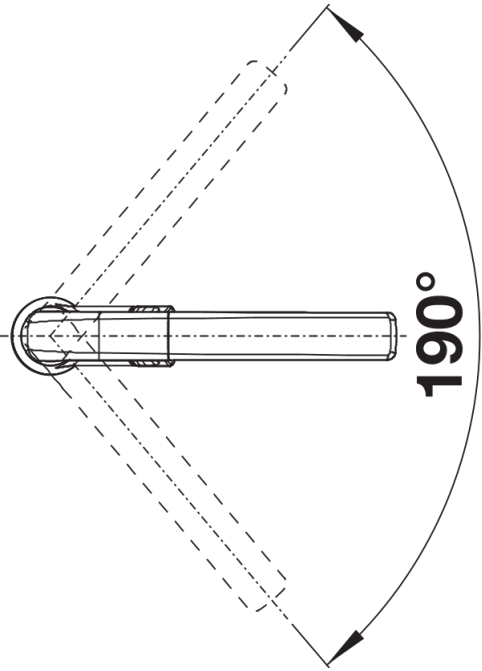

## Planning information

---

- Incluye regulador de caudal

## Scope of supply

---

- Caño giratorio 190°
- Perforación del orificio de la grifería Ø 35 mm
- Cartuchos con juntas cerámicas
- Tubos flexibles de conexión de 450 mm de largo y de 3/8" de tuerca para montajes fáciles y seguros
- Caño extraíble cubierto de nylon
- Con regulador hidráulico patentado para una buena descalcificación
- Disco estabilizador que asegura una posición fija
- Con dos válvulas antiretorno según norma EN 1717
- Certificado por LGA (clase sonora I)

## Details

---

Swivel range

Side view