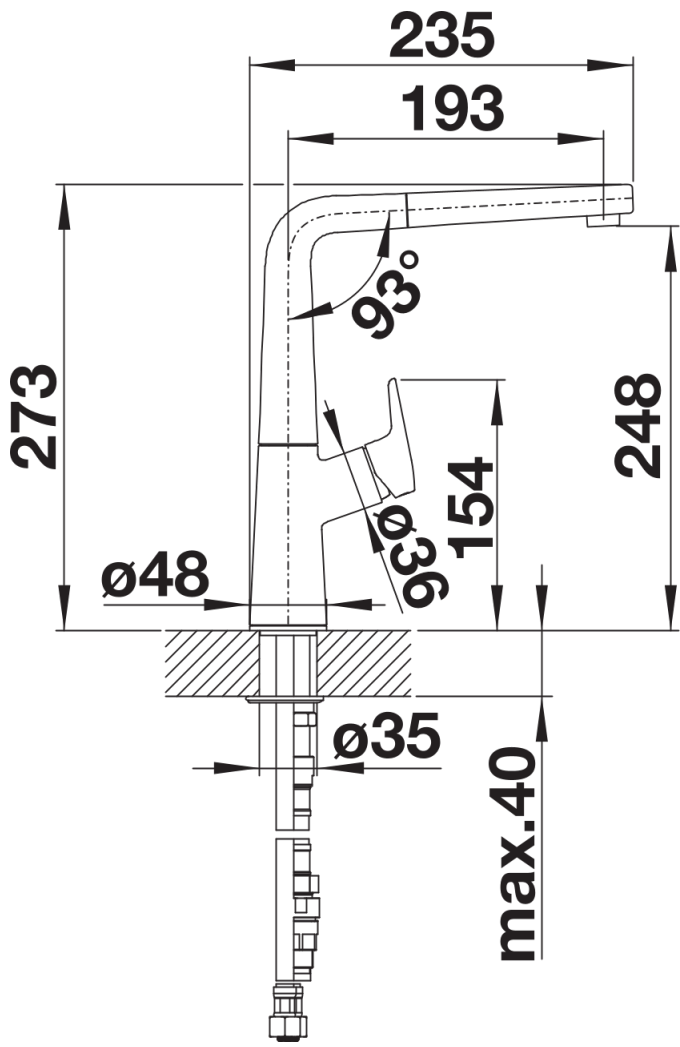

## Scope of supply

---

- Caño giratorio 190°
- Perforación del orificio de la grifería Ø 35 mm
- Cartuchos con juntas cerámicas
- Tubos flexibles de conexión de 450 mm de largo y de 3/8" de tuerca para montajes fáciles y seguros
- Caño extraíble cubierto de nylon
- Con regulador hidráulico patentado para una buena descalcificación
- Disco estabilizador que asegura una posición fija
- Con dos válvulas antiretorno según norma EN 1717
- Certificado por LGA (clase sonora I)

## Details

---

Swivel range

Side view