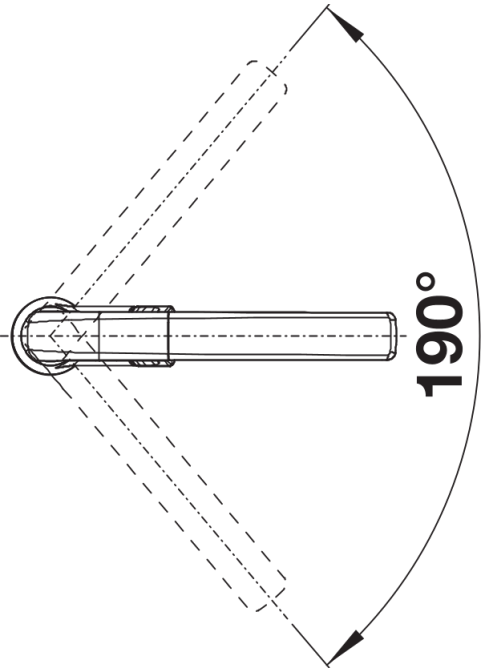

## Planning information

---

- Incluye regulador de caudal

## Scope of supply

---

- Caño giratorio 190° para mayor alcance
- Requiere agujero de grifo de Ø 35 mm
- Con cartucho cerámico
- Regulador de chorro patentado para una reducción notable de la cal
- Pulverizador de metal
- Manguera rociadora revestida de metal
- Peso en la manguera para una retracción confiable
- Tuberías flexibles de conexión, de 500 mm de largo y tuerca de 3/8"
- Placa de estabilización para aumentar la estabilidad del grifo cuando se instala en fregaderos de acero inoxidable
- Con válvula antirretorno y, por lo tanto, garantizada contra el reflujo de acuerdo con la EN 1717

## Details

---

Swivel range

Side view