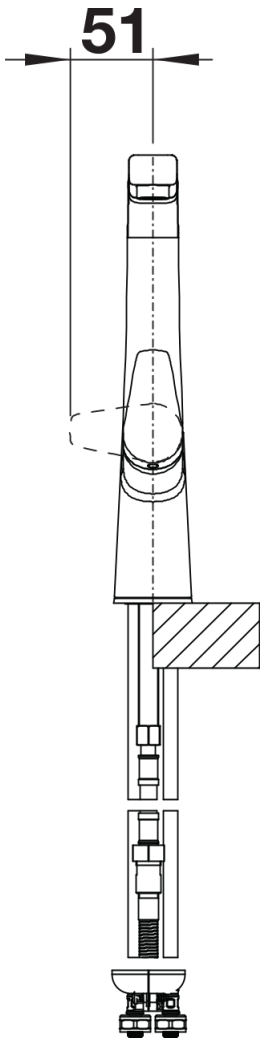

## Scope of supply

---

- Caño giratorio 190° para mayor alcance
- Requiere agujero de grifo de Ø 35 mm
- Con cartucho cerámico
- Regulador de chorro patentado para una reducción notable de la cal
- Pulverizador de metal
- Manguera rociadora revestida de metal
- Peso en la manguera para una retracción confiable
- Tuberías flexibles de conexión, de 500 mm de largo y tuerca de 3/8"
- Placa de estabilización para aumentar la estabilidad del grifo cuando se instala en fregaderos de acero inoxidable
- Con válvula antirretorno y, por lo tanto, garantizada contra el reflujo de acuerdo con la EN 1717

## Details

---

Swivel range

Side view