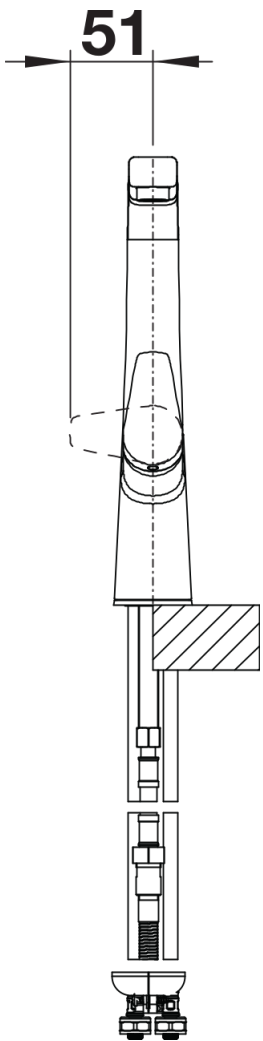

Product information sheet AVONA-S

Item no. 526170

Benefit

- Interacción entre formas redondas y rectangulares
- Cuerpo alto y esbelto
- Disponible en toda la gama de colores para combinar con fregaderos de SILGRANIT
- Con caño extraíble de alta calidad

Colours

Available colours

negro
antracita
gris roca
gris volcán
blanco
blanco suave
tartufo
café

Look SILGRANIT negro

Planning information

- Incluye regulador de caudal

Scope of supply

- Caño giratorio 190°
- Perforación del orificio de la grifería Ø 35 mm
- Cartuchos con juntas cerámicas
- Tubos flexibles de conexión de 450 mm de largo y de 3/8" de tuerca para montajes fáciles y seguros
- Caño extraíble cubierto de nylon
- Con regulador hidráulico patentado para una buena descalcificación
- Disco estabilizador que asegura una posición fija
- Con dos válvulas antiretorno según norma EN 1717
- Certificado por LGA (clase sonora I)

Details

Swivel range

Side view