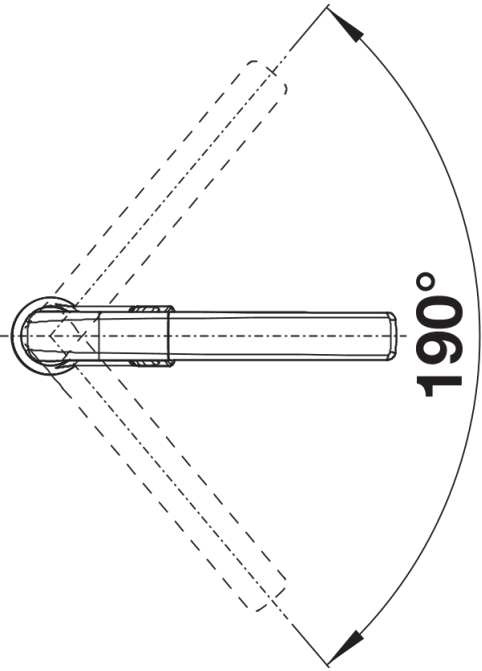

Product information sheet AVONA-S

Item no. 526170

Benefit

- Interacción entre formas redondas y rectangulares
- Cuerpo alto y esbelto
- Disponible en toda la gama de colores para combinar con fregaderos de SILGRANIT
- Con caño extraíble de alta calidad

Colours

Available colours

negro
antracita
gris roca
gris volcán
blanco
blanco suave
tartufo
café

Look SILGRANIT negro

Planning information

- Incluye regulador de caudal

Scope of supply

- Caño giratorio 190°
- Perforación del orificio de la grifería Ø 35 mm
- Cartuchos con juntas cerámicas
- Tubos flexibles de conexión de 450 mm de largo y de 3/8" de tuerca para montajes fáciles y seguros
- Caño extraíble cubierto de nylon
- Con regulador hidráulico patentado para una buena descalcificación
- Disco estabilizador que asegura una posición fija
- Con dos válvulas antiretorno según norma EN 1717
- Certificado por LGA (clase sonora I)

Details

Swivel range

Side view