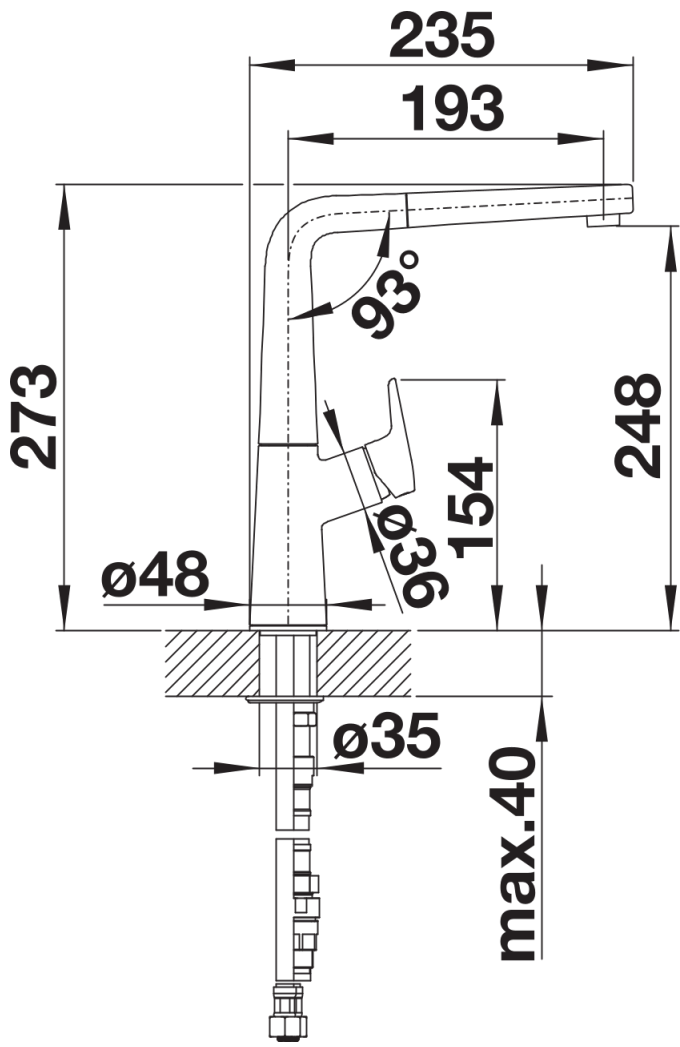

Product information sheet AVONA-S

Item no. 526170

Benefit

- Interacción entre formas redondas y rectangulares
- Cuerpo alto y esbelto
- Disponible en toda la gama de colores para combinar con fregaderos de SILGRANIT
- Con caño extraíble de alta calidad

Colours

Available colours

negro
antracita
gris roca
gris volcán
blanco
blanco suave
tartufo
café

Look SILGRANIT negro

Planning information

- Incluye regulador de caudal

Scope of supply

- Caño giratorio 190°
- Perforación del orificio de la grifería Ø 35 mm
- Cartuchos con juntas cerámicas
- Tubos flexibles de conexión de 450 mm de largo y de 3/8" de tuerca para montajes fáciles y seguros
- Caño extraíble cubierto de nylon
- Con regulador hidráulico patentado para una buena descalcificación
- Disco estabilizador que asegura una posición fija
- Con dos válvulas antiretorno según norma EN 1717
- Certificado por LGA (clase sonora I)

Details

Swivel range

Side view