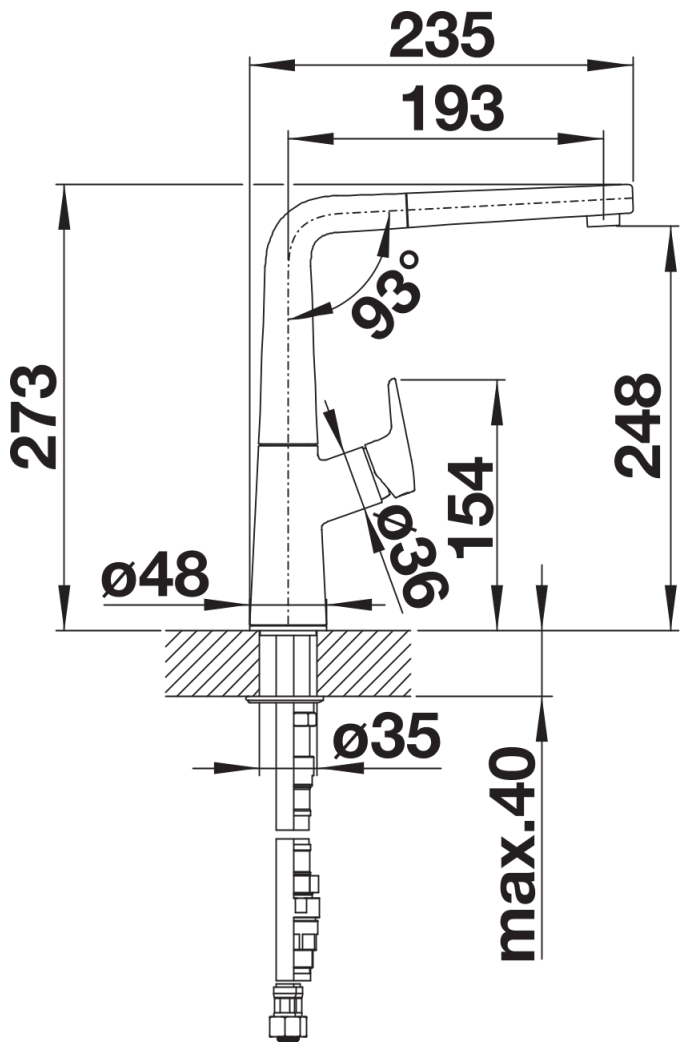

## Scope of supply

---

- Caño giratorio 190° para mayor alcance
- Requiere agujero de grifo de Ø 35 mm
- Con cartucho cerámico
- Regulador de chorro patentado para una reducción notable de la cal
- Pulverizador de metal
- Manguera rociadora revestida de metal
- Peso en la manguera para una retracción confiable
- Tuberías flexibles de conexión, de 500 mm de largo y tuerca de 3/8"
- Placa de estabilización para aumentar la estabilidad del grifo cuando se instala en fregaderos de acero inoxidable
- Con válvula antirretorno y, por lo tanto, garantizada contra el reflujo de acuerdo con la EN 1717

## Details

---

Swivel range

Side view