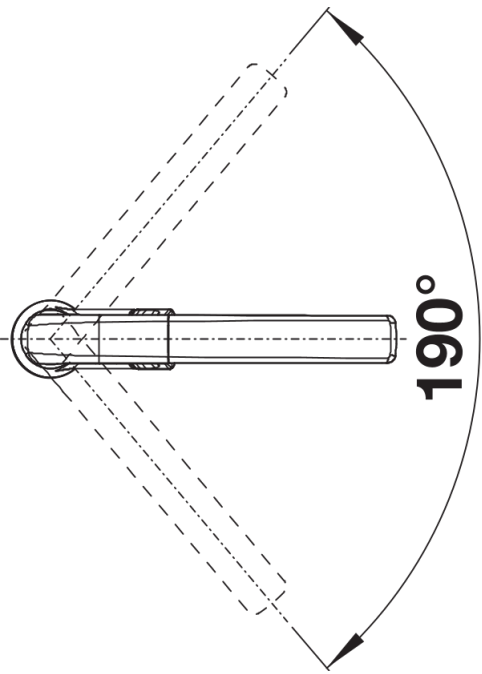

## Planning information

---

- Incluye regulador de caudal

## Scope of supply

---

- Caño giratorio 190° para mayor alcance
- Requiere agujero de grifo de Ø 35 mm
- Con cartucho cerámico
- Regulador de chorro patentado para una reducción notable de la cal
- Pulverizador de metal
- Manguera rociadora revestida de metal
- Peso en la manguera para una retracción confiable
- Tuberías flexibles de conexión, de 500 mm de largo y tuerca de 3/8"
- Placa de estabilización para aumentar la estabilidad del grifo cuando se instala en fregaderos de acero inoxidable
- Con válvula antirretorno y, por lo tanto, garantizada contra el reflujo de acuerdo con la EN 1717

## Details

---

Swivel range

Side view