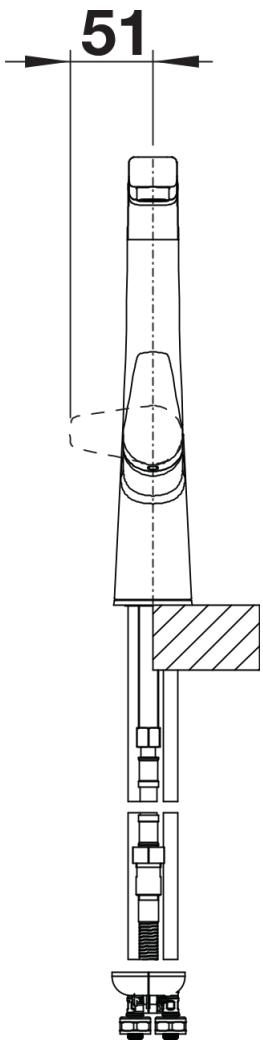

## Scope of supply

---

- Caño giratorio 190° para mayor alcance
- Requiere agujero de grifo de Ø 35 mm
- Con cartucho cerámico
- Regulador de chorro patentado para una reducción notable de la cal
- Pulverizador de metal
- Manguera rociadora revestida de metal
- Peso en la manguera para una retracción confiable
- Tuberías flexibles de conexión, de 500 mm de largo y tuerca de 3/8"
- Placa de estabilización para aumentar la estabilidad del grifo cuando se instala en fregaderos de acero inoxidable
- Con válvula antirretorno y, por lo tanto, garantizada contra el reflujo de acuerdo con la EN 1717

## Details

---

Swivel range

Side view