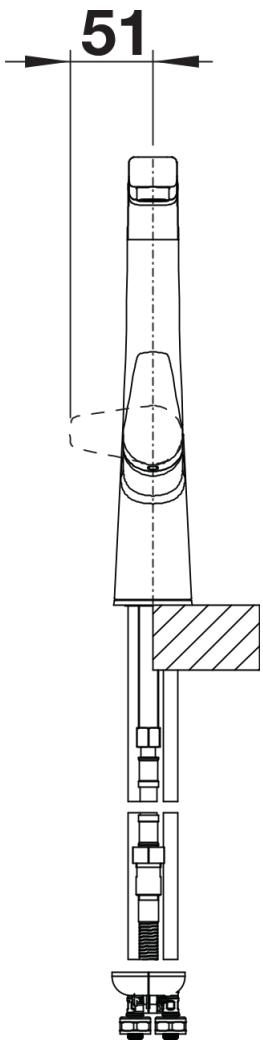

Product information sheet AVONA-S

Item no. 526170

Benefit

- Interacción entre formas redondas y rectangulares
- Cuerpo alto y esbelto
- Disponible en toda la gama de colores para combinar con fregaderos de SILGRANIT
- Con caño extraíble de alta calidad

Colours

Available colours

negro
antracita
gris roca
gris volcán
blanco
blanco suave
tartufo

Look SILGRANIT negro

Planning information

- Incluye regulador de caudal

Scope of supply

- Caño giratorio 190° para mayor alcance
- Requiere agujero de grifo de Ø 35 mm
- Con cartucho cerámico
- Regulador de chorro patentado para una reducción notable de la cal
- Pulverizador de metal
- Manguera rociadora revestida de metal
- Peso en la manguera para una retracción confiable
- Tuberías flexibles de conexión, de 500 mm de largo y tuerca de 3/8"
- Placa de estabilización para aumentar la estabilidad del grifo cuando se instala en fregaderos de acero inoxidable
- Con válvula antirretorno y, por lo tanto, garantizada contra el reflujo de acuerdo con la EN 1717

Details

Swivel range

Side view