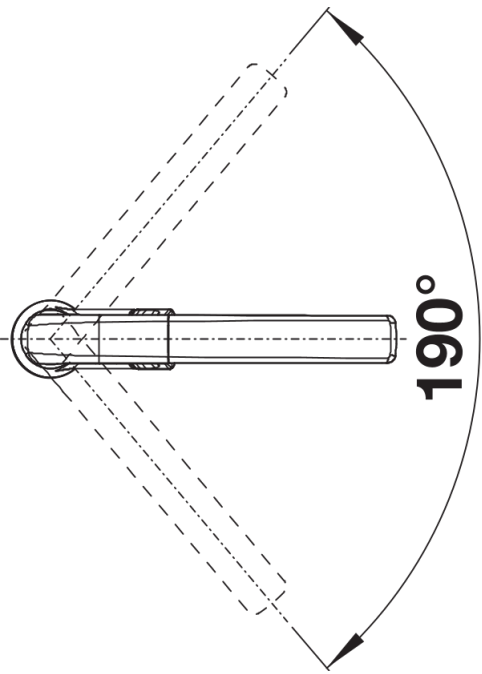

Product information sheet AVONA-S

Item no. 526170

Benefit

- Interacción entre formas redondas y rectangulares
- Cuerpo alto y esbelto
- Disponible en toda la gama de colores para combinar con fregaderos de SILGRANIT
- Con caño extraíble de alta calidad

Colours

Available colours

negro
antracita
gris roca
gris volcán
blanco
blanco suave
tartufo

Look SILGRANIT negro

Planning information

- Incluye regulador de caudal

Scope of supply

- Caño giratorio 190° para mayor alcance
- Requiere agujero de grifo de Ø 35 mm
- Con cartucho cerámico
- Regulador de chorro patentado para una reducción notable de la cal
- Pulverizador de metal
- Manguera rociadora revestida de metal
- Peso en la manguera para una retracción confiable
- Tuberías flexibles de conexión, de 500 mm de largo y tuerca de 3/8"
- Placa de estabilización para aumentar la estabilidad del grifo cuando se instala en fregaderos de acero inoxidable
- Con válvula antirretorno y, por lo tanto, garantizada contra el reflujo de acuerdo con la EN 1717

Details

Swivel range

Side view