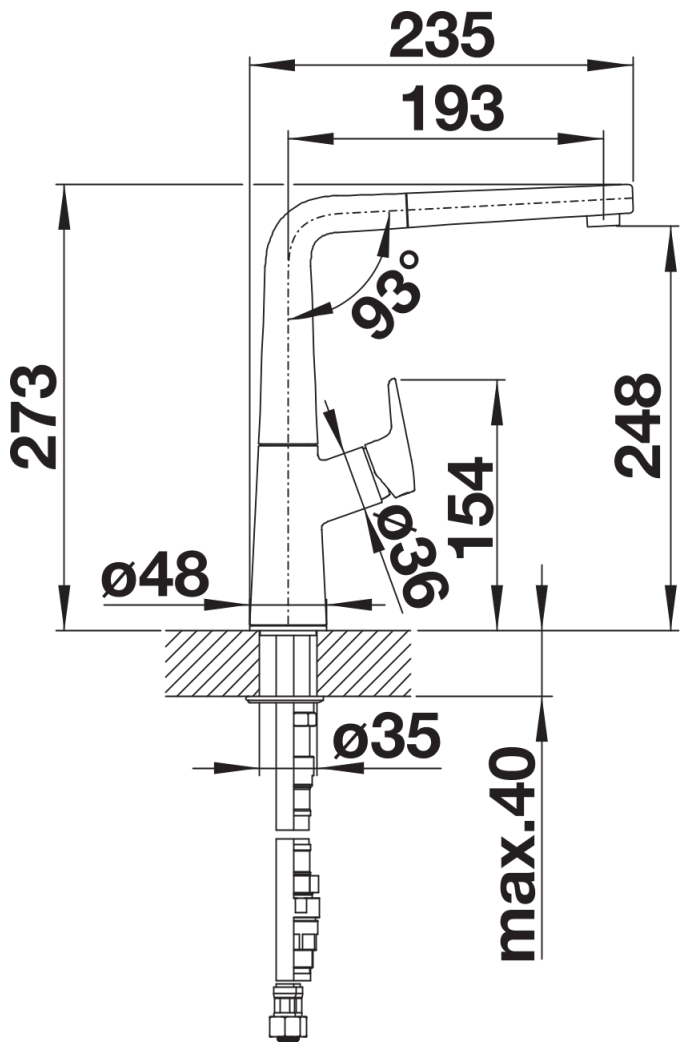

Product information sheet AVONA-S

Item no. 526170

Benefit

- Interacción entre formas redondas y rectangulares
- Cuerpo alto y esbelto
- Disponible en toda la gama de colores para combinar con fregaderos de SILGRANIT
- Con caño extraíble de alta calidad

Colours

Available colours

negro
antracita
gris roca
gris volcán
blanco
blanco suave
tartufo

Look SILGRANIT negro

Planning information

- Incluye regulador de caudal

Scope of supply

- Caño giratorio 190° para mayor alcance
- Requiere agujero de grifo de Ø 35 mm
- Con cartucho cerámico
- Regulador de chorro patentado para una reducción notable de la cal
- Pulverizador de metal
- Manguera rociadora revestida de metal
- Peso en la manguera para una retracción confiable
- Tuberías flexibles de conexión, de 500 mm de largo y tuerca de 3/8"
- Placa de estabilización para aumentar la estabilidad del grifo cuando se instala en fregaderos de acero inoxidable
- Con válvula antirretorno y, por lo tanto, garantizada contra el reflujo de acuerdo con la EN 1717

Details

Swivel range

Side view