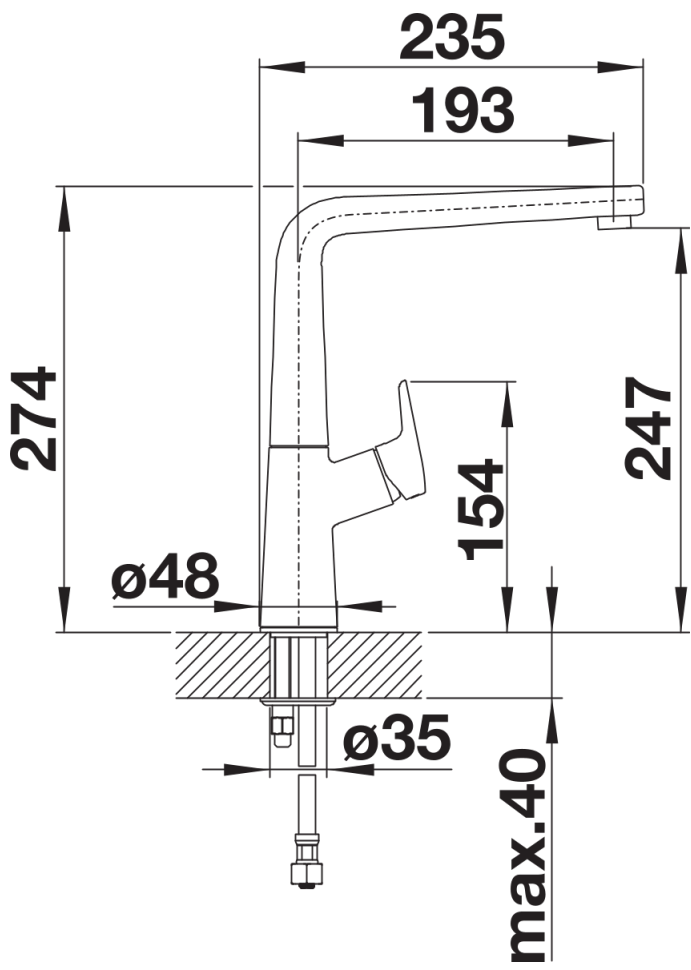

## Scope of supply

---

- Caño giratorio 360° para mayor alcance
- Requiere agujero de grifo de Ø 35 mm
- Con cartucho cerámico
- Regulador de chorro patentado para una reducción notable de la cal
- Tuberías flexibles de conexión, de 500 mm de largo y tuerca de 3/8"
- Placa de estabilización para aumentar la estabilidad del grifo cuando se instala en fregaderos de acero inoxidable

## Details

---

Swivel range

Side view