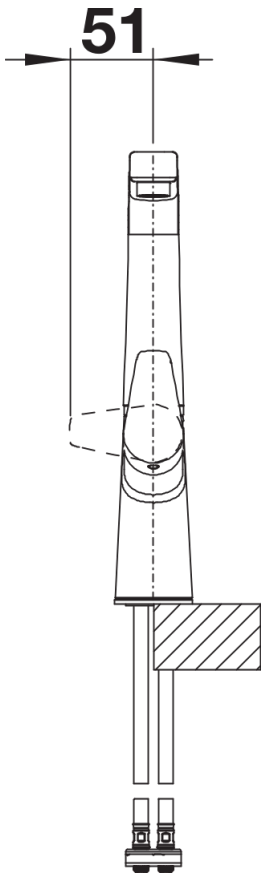

## Product information sheet AVONA

Item no. 521267

Benefit

---

- Interacción entre formas redondas y rectangulares
- Cuerpo alto y esbelto

## Scope of supply

---

- Caño giratorio 360° para mayor alcance
- Requiere agujero de grifo de Ø 35 mm
- Con cartucho cerámico
- Regulador de chorro patentado para una reducción notable de la cal
- Tuberías flexibles de conexión, de 500 mm de largo y tuerca de 3/8"
- Placa de estabilización para aumentar la estabilidad del grifo cuando se instala en fregaderos de acero inoxidable

## Details

---

Swivel range

Side view