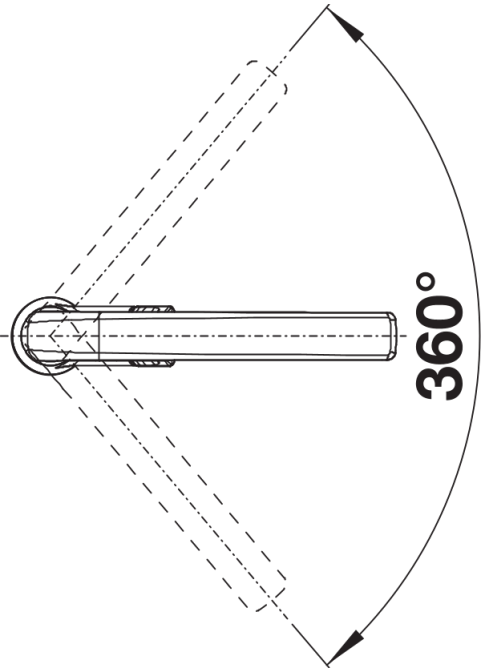

## Product information sheet AVONA

Item no. 521267

Benefit

---

- Interacción entre formas redondas y rectangulares
- Cuerpo alto y esbelto

## Planning information

---

- Incluye regulador de caudal

## Scope of supply

---

- Caño giratorio 360° para mayor alcance
- Requiere agujero de grifo de Ø 35 mm
- Con cartucho cerámico
- Regulador de chorro patentado para una reducción notable de la cal
- Tuberías flexibles de conexión, de 500 mm de largo y tuerca de 3/8"
- Placa de estabilización para aumentar la estabilidad del grifo cuando se instala en fregaderos de acero inoxidable

## Details

---

Swivel range

Side view