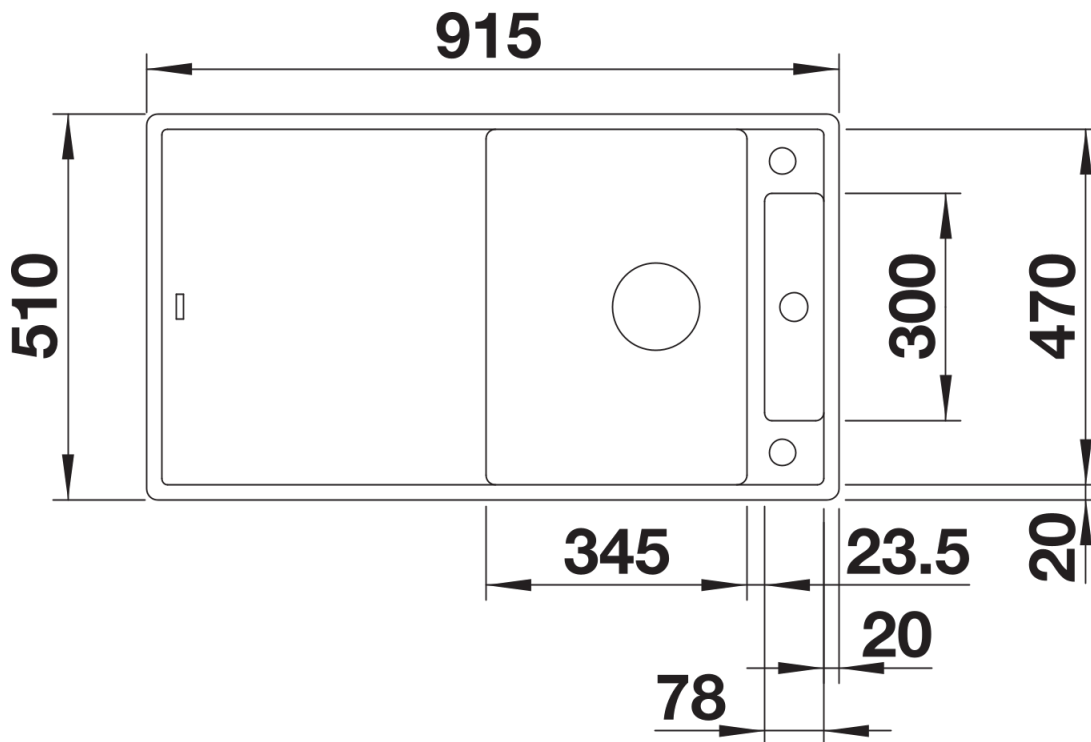

## Scope of supply

---

Tabla de corte de cristal de seguridad , juego de válvulas con tubería salva-espacio, tapón-filtro InFinio de 3 ½" con válvula automática (giratoria)

234045 - Tabla de corte de cristal blanca

## Details

---

Top view

Cut-out

Front view

Side view