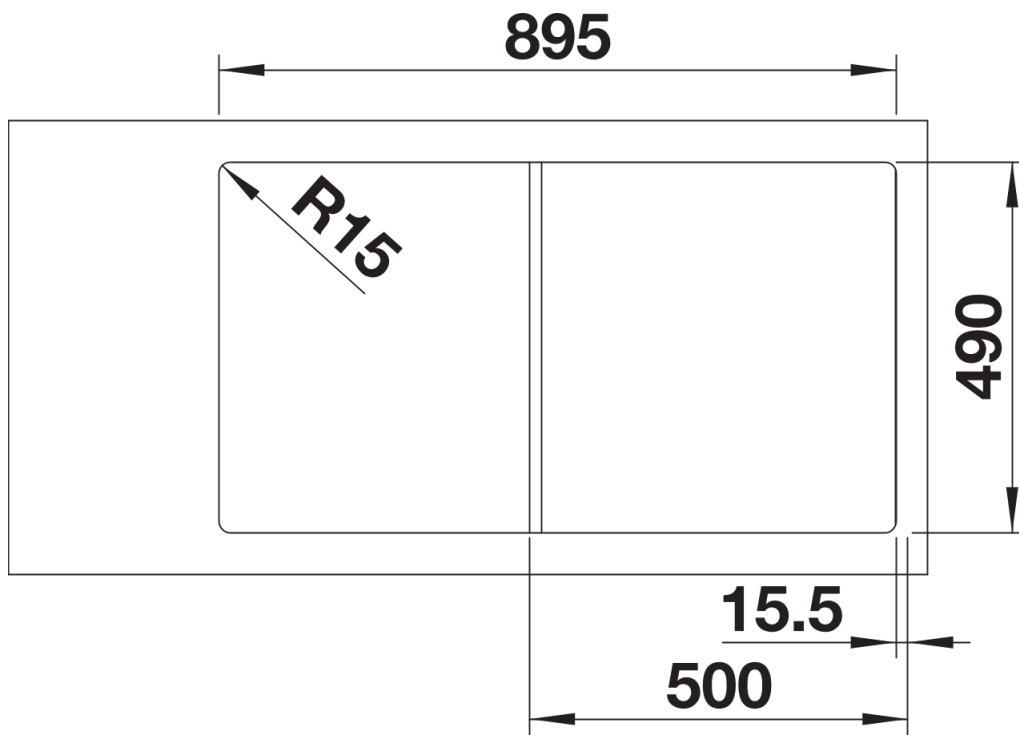

## Scope of supply

---

Tabla de corte de cristal de seguridad , juego de válvulas con tubería salva-espacio, tapón-filtro InFinio de 3 ½" con válvula automática (giratoria)

234045 - Tabla de corte de cristal blanca

## Details

---

Top view

Cut-out

Front view

Side view