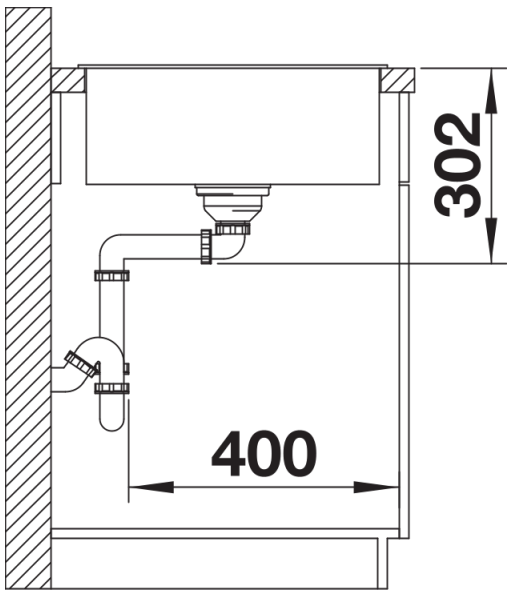

## Scope of supply

---

Tabla de corte de cristal de seguridad , juego de válvulas con tubería salva-espacio, tapón-filtro InFinio de 3 ½" con válvula automática (giratoria)

234045 - Tabla de corte de cristal blanca

## Details

---

Top view

Cut-out

Front view

Side view