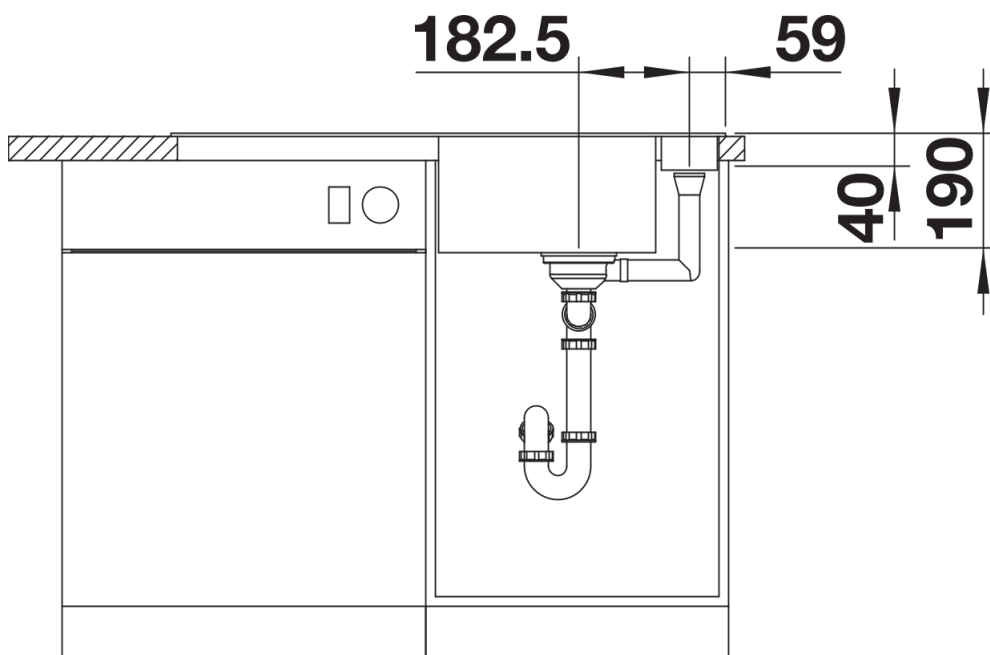

## Scope of supply

---

Tabla de corte de cristal de seguridad , juego de válvulas con tubería salva-espacio, tapón-filtro InFinio de 3 ½" con válvula automática (giratoria)

234045 - Tabla de corte de cristal blanca

## Details

---

Top view

Cut-out

Front view

Side view