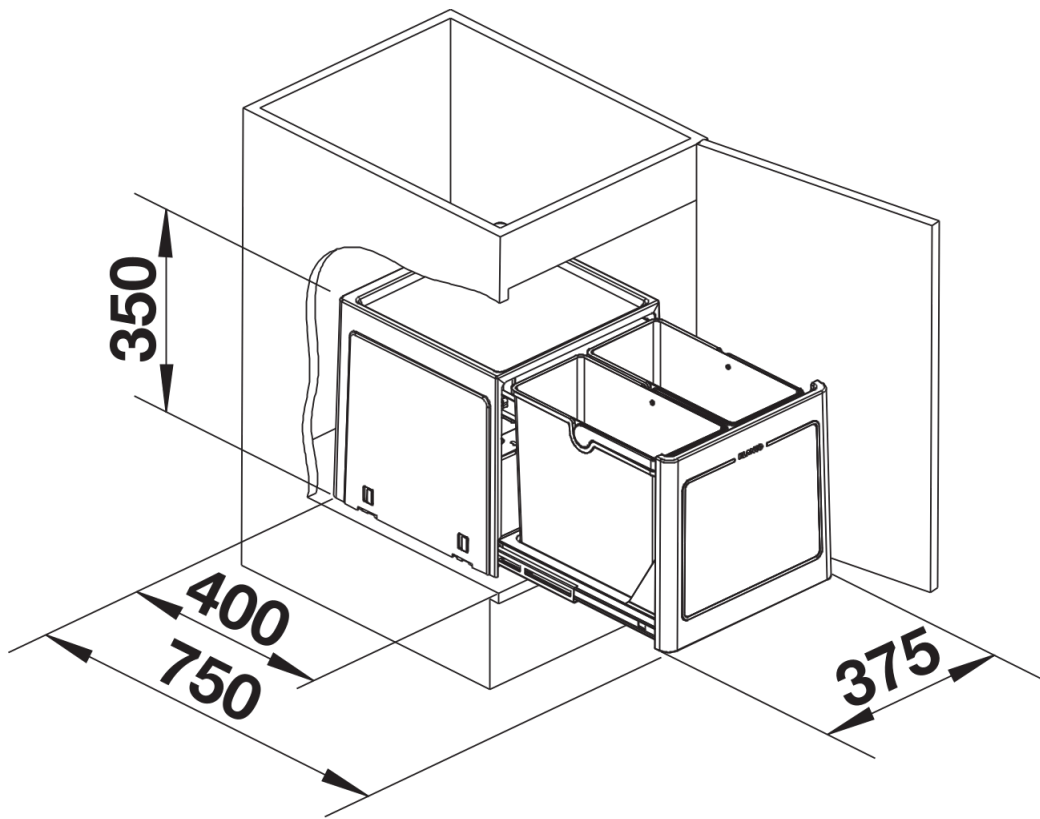

PRODUKT_3D