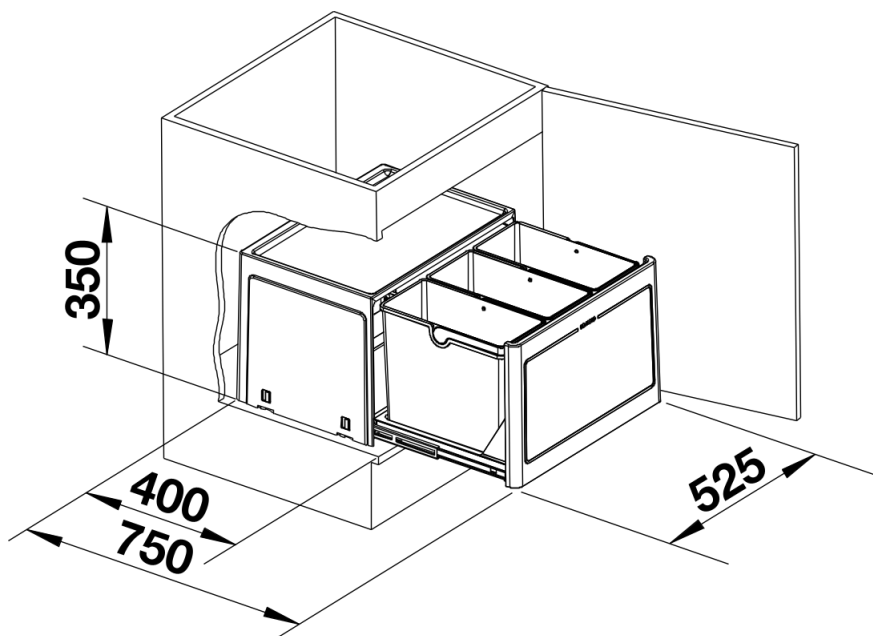

Top view

PRODUKT_3D