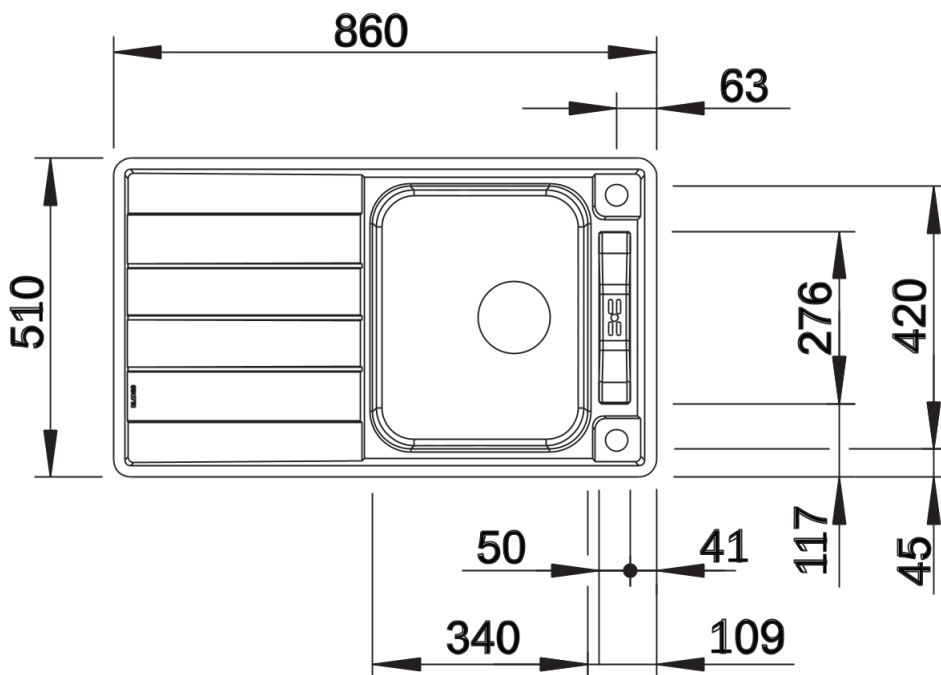

Product information sheet AXIS III 45 S-IF

Item no. 522102

Benefit

- Cubeta de contorno estéticamente llamativo con una gran superficie de fondo gracias a su acentuado contorno en la base
- Procesos de trabajo fluidos y ergonómicos a lo largo de dos ejes
- La tabla de corte de cristal es deslizable para facilitar el trabajo
- Incorpora el nuevo sistema de desagüe InFino de alta calidad, elegante, integrado y extremadamente higiénico

Scope of supply

- Tabla de corte de cristal blanco de seguridad y deslizable. Juego de válvulas InFino con tubería compacta
- tapón-filtro de 3 ½" mando de válvula automática para la cubeta principal.

234047 - Tabla de corte de cristal blanco

Details

Top view

Cut-out

Front view

Side view