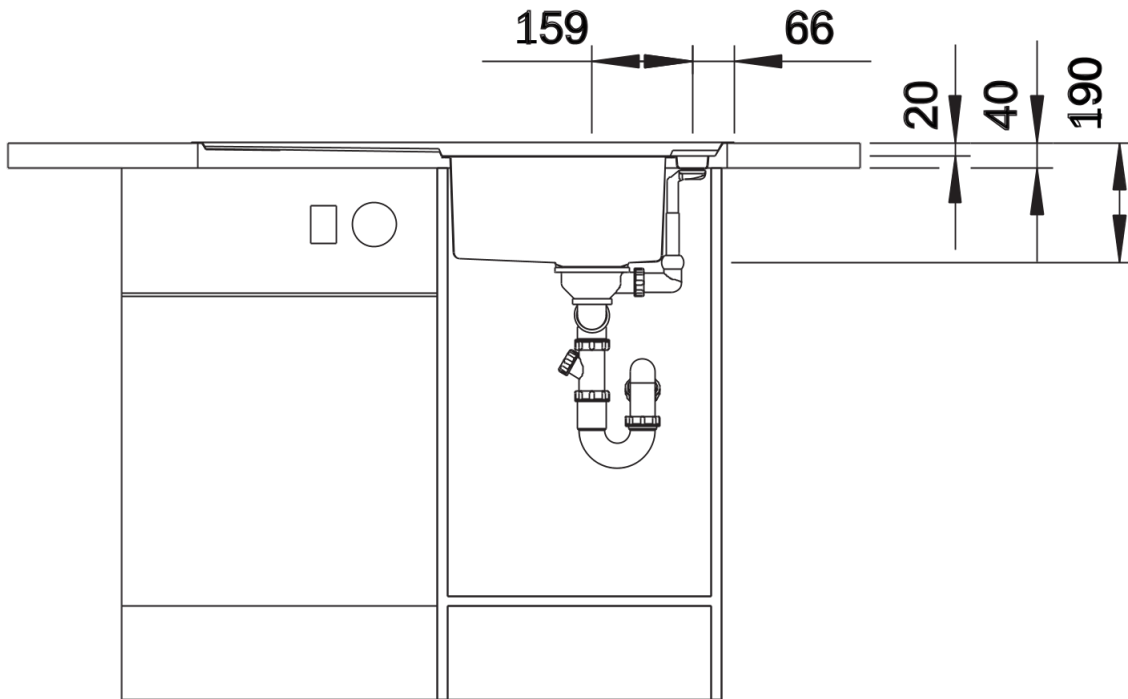

Product information sheet AXIS III 45 S-IF

Item no. 522102

Benefit

- Cubeta de contorno estéticamente llamativo con una gran superficie de fondo gracias a su acentuado contorno en la base
- Procesos de trabajo fluidos y ergonómicos a lo largo de dos ejes
- La tabla de corte de cristal es deslizable para facilitar el trabajo
- Incorpora el nuevo sistema de desagüe InFino de alta calidad, elegante, integrado y extremadamente higiénico

Scope of supply

- Tabla de corte de cristal blanco de seguridad y deslizable. Juego de válvulas InFino con tubería compacta
- tapón-filtro de 3 ½" mando de válvula automática para la cubeta principal.

234047 - Tabla de corte de cristal blanco

Details

Top view

Cut-out

Front view

Side view