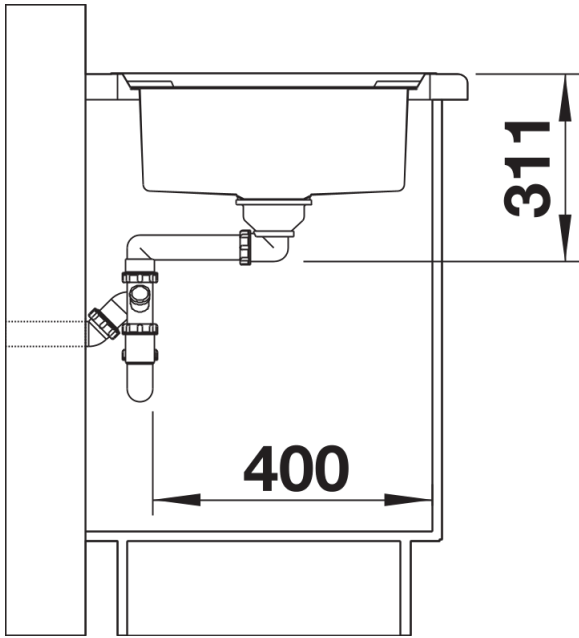

Product information sheet AXIS III 45 S-IF

Item no. 522102

Benefit

- Cubeta de contorno estéticamente llamativo con una gran superficie de fondo gracias a su acentuado contorno en la base
- Procesos de trabajo fluidos y ergonómicos a lo largo de dos ejes
- La tabla de corte de cristal es deslizable para facilitar el trabajo
- Incorpora el nuevo sistema de desagüe InFino de alta calidad, elegante, integrado y extremadamente higiénico

Scope of supply

- Tabla de corte de cristal blanco de seguridad y deslizable. Juego de válvulas InFino con tubería compacta
- tapón-filtro de 3 ½" mando de válvula automática para la cubeta principal.

234047 - Tabla de corte de cristal blanco

Details

Top view

Cut-out

Front view

Side view