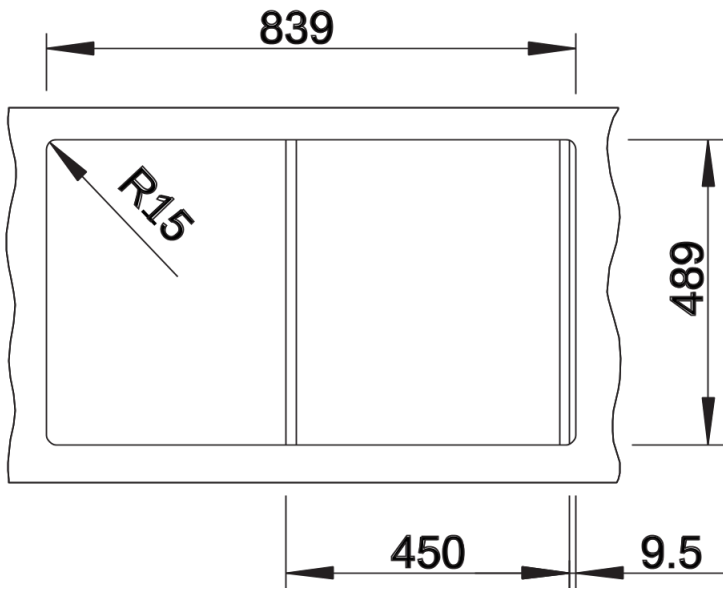

Product information sheet AXIS III 45 S-IF

Item no. 522102

Benefit

- Cubeta de contorno estéticamente llamativo con una gran superficie de fondo gracias a su acentuado contorno en la base
- Procesos de trabajo fluidos y ergonómicos a lo largo de dos ejes
- La tabla de corte de cristal es deslizable para facilitar el trabajo
- Incorpora el nuevo sistema de desagüe InFino de alta calidad, elegante, integrado y extremadamente higiénico

Scope of supply

- Tabla de corte de cristal blanco de seguridad y deslizable. Juego de válvulas InFino con tubería compacta
- tapón-filtro de 3 ½" mando de válvula automática para la cubeta principal.

234047 - Tabla de corte de cristal blanco

Details

Top view

Cut-out

Front view

Side view