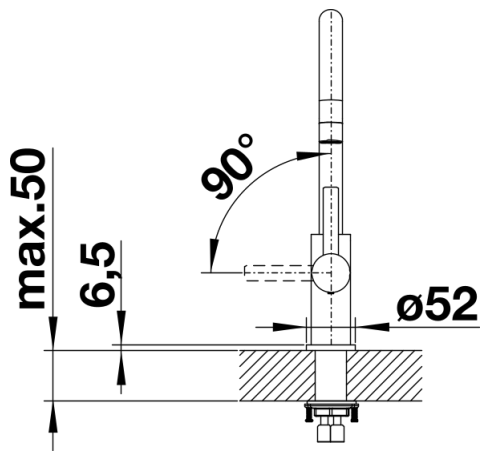

Colours

Available colours

acero inox. cepillado

masivo acero inox. cepillado

Planning information

- Accesorios opcional: Kit de 2 aireadores para caudal cristalino y oxigenado

Scope of supply

- Grifo giratorio 360°
- Perforación del orificio de la grifería Ø 35 mm
- Cartuchos con juntas cerámicas
- Tubos flexibles de conexión de 450 mm de largo y de 3/8" de tuerca para montajes fáciles y seguros
- Con regulador hidráulico patentado para una buena descalcificación
- Disco estabilizador que asegura una posición fija
- Certificado LGA (clase sonora I)
- Certificado DVGW

Details

Swivel range

Side view