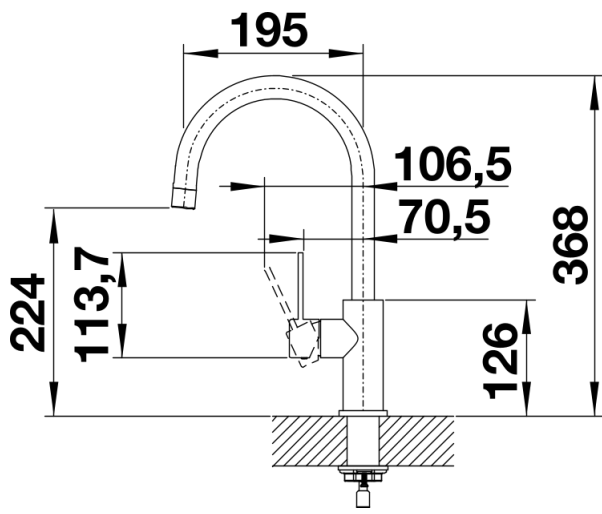

Colours

Available colours

acero inox. cepillado

masivo acero inox. cepillado

Planning information

- Accesorios opcional: Kit de 2 aireadores para caudal cristalino y oxigenado

Scope of supply

- Grifo giratorio 360°
- Perforación del orificio de la grifería Ø 35 mm
- Cartuchos con juntas cerámicas
- Tubos flexibles de conexión de 450 mm de largo y de 3/8" de tuerca para montajes fáciles y seguros
- Con regulador hidráulico patentado para una buena descalcificación
- Disco estabilizador que asegura una posición fija
- Certificado LGA (clase sonora I)
- Certificado DVGW

Details

Swivel range

Side view