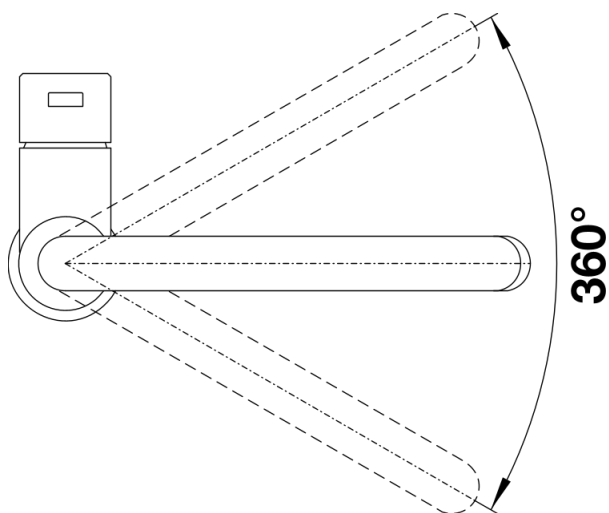

Colours

Available colours

acero inox. cepillado

masivo acero inox. cepillado

Planning information

- Accesorios opcional: Kit de 2 aireadores para caudal cristalino y oxigenado

Scope of supply

- Grifo giratorio 360°
- Perforación del orificio de la grifería Ø 35 mm
- Cartuchos con juntas cerámicas
- Tubos flexibles de conexión de 450 mm de largo y de 3/8" de tuerca para montajes fáciles y seguros
- Con regulador hidráulico patentado para una buena descalcificación
- Disco estabilizador que asegura una posición fija
- Certificado LGA (clase sonora I)
- Certificado DVGW

Details

Swivel range

Side view