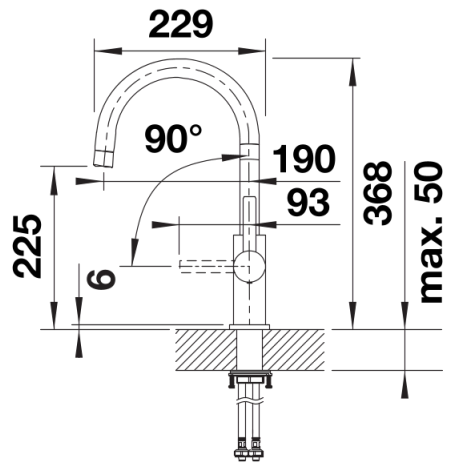

Colours

macizo acero inox. cepillado

Available colours
acero inox. cepillado

Planning information

- Accesorio opcional: Kit de 2 aireadores para caudal cristalino y oxigenado

Scope of supply

- Caño giratorio 360° para mayor alcance
- Requiere agujero de grifo de Ø 35 mm
- Con cartucho cerámico
- Regulador de chorro patentado para una reducción notable de la cal
- Tuberías flexibles de conexión, de 700 mm de largo y tuerca de 3/8"
- Placa de estabilización para aumentar la estabilidad del grifo cuando se instala en fregaderos de acero inoxidable

Details

Swivel range

Side view