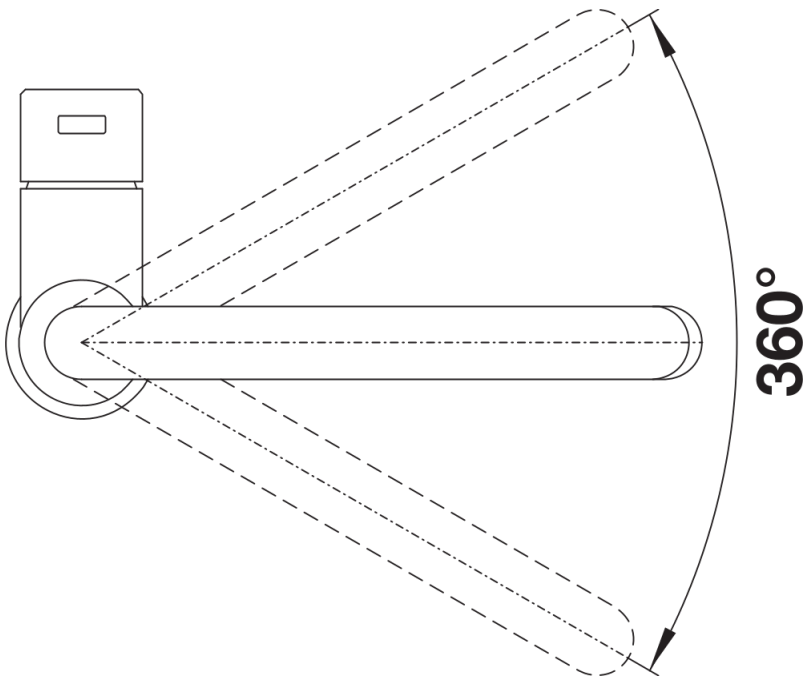

Product information sheet CANDOR

Item no. 523120

Benefit

- Fabricado con elementos de alta calidad en acero inoxidable sólido acabado cepillado
- Diseño ideal para cocinas modernas
- El caño alto permite llenar fácilmente ollas y jarrones
- Disponible también en versión con caño extraíble

Colours

macizo acero inox. cepillado

Available colours
acero inox. cepillado

Planning information

- Accesorio opcional: Kit de 2 aireadores para caudal cristalino y oxigenado

Scope of supply

- Caño giratorio 360° para mayor alcance
- Requiere agujero de grifo de Ø 35 mm
- Con cartucho cerámico
- Regulador de chorro patentado para una reducción notable de la cal
- Tuberías flexibles de conexión, de 700 mm de largo y tuerca de 3/8"
- Placa de estabilización para aumentar la estabilidad del grifo cuando se instala en fregaderos de acero inoxidable

Details

Swivel range

Side view