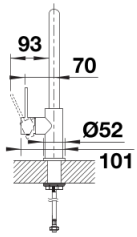

Colours

macizo acero inox. cepillado

Available colours
acero inox. cepillado

Planning information

- Accesorio opcional: Kit de 2 aireadores para caudal cristalino y oxigenado

Scope of supply

- Caño giratorio 360° para mayor alcance
- Requiere agujero de grifo de Ø 35 mm
- Con cartucho cerámico
- Regulador de chorro patentado para una reducción notable de la cal
- Tuberías flexibles de conexión, de 700 mm de largo y tuerca de 3/8"
- Placa de estabilización para aumentar la estabilidad del grifo cuando se instala en fregaderos de acero inoxidable

Details

Swivel range

Side view