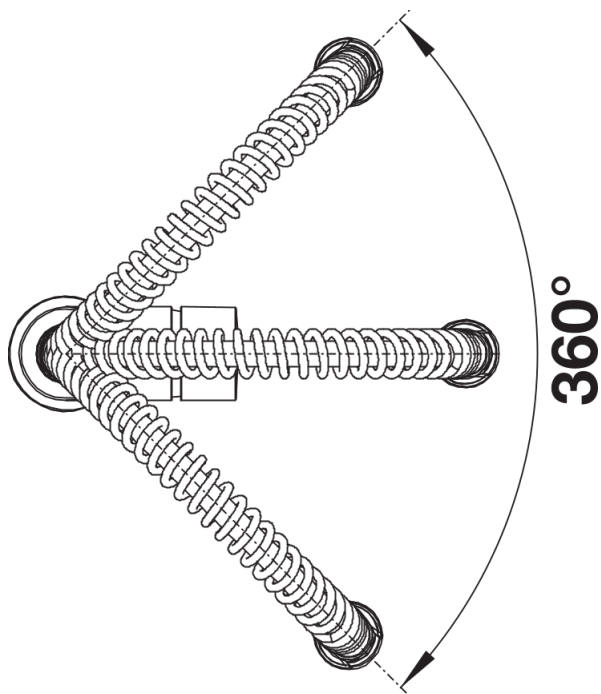

## Product information sheet CATRIS-S

Item no. 521476

Benefit

---

- Diseño clásico en la versión Semi-Profesional
- Caño extraíble flexible (de acero inoxidable)
- Doble tipo de caudal, cambia fácilmente de más a menos potencia

## Scope of supply

---

- Caño giratorio 360°
- Perforación del orificio de la grifería Ø 35 mm
- Cartuchos con juntas cerámicas
- Tubos flexibles de conexión de 450 mm de largo y de 3/8" de tuerca para montajes fáciles y seguros
- Con regulador hidráulico patentado para una buena descalcificación
- Disco estabilizador que asegura una posición fija
- Con válvula antiretorno según norma EN 1717

## Details

---

Swivel range