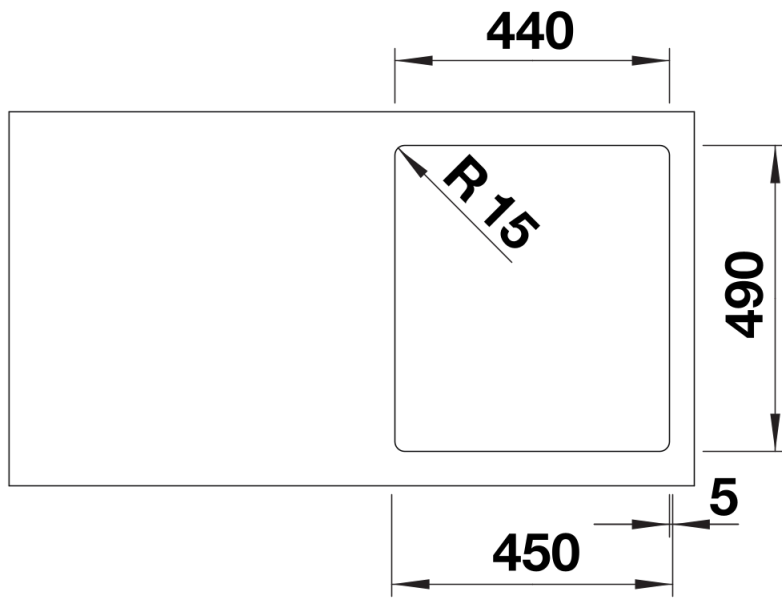

## Scope of supply

---

- Juego de válvulas InFino con tubería compacta
- tapón-filtro de 3 ½"
- mando de PushControl válvula automática y material de fijación.

## Top view

Cut-out

Front view

Side view