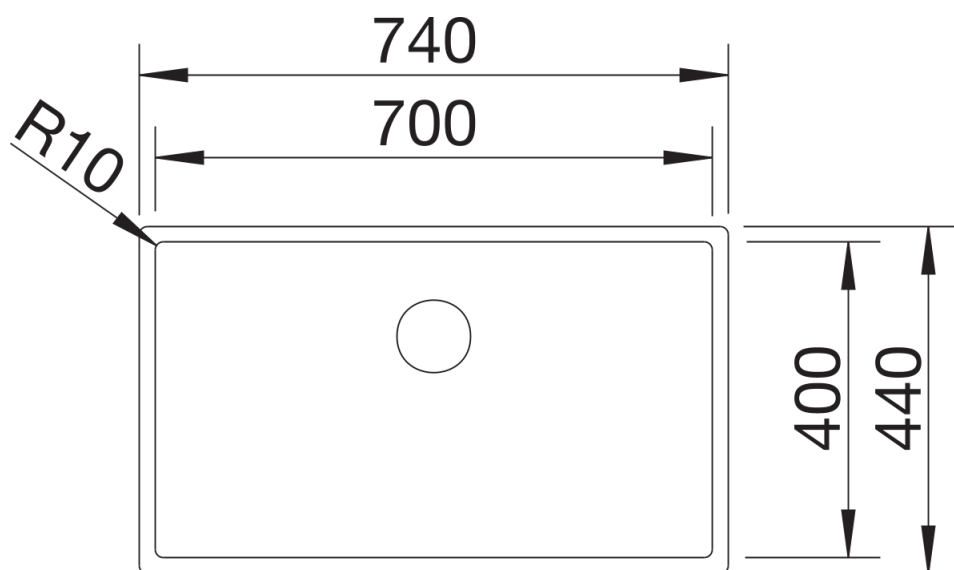

Product information sheet CLARON 700-IF

Item no. 521580

Benefit

- El radio de 10 mm proporciona un diseño sobrio a la cubeta, sin sacrificar su funcionalidad
- Ofrece un óptimo uso y capacidad gracias a la profundidad adicional y al reducido radio de su cubeta
- Incorpora el nuevo sistema de desagüe InFino de alta calidad, elegante, integrado y extremadamente higiénico

Planning information

- Si desea instalar una válvula automática puede pedir información sobre la referencia del kit que debe solicitar.

Scope of supply

- Juego de válvulas InFino con tubería compacta
- tapón-filtro de 3 ½" y material de fijación.

Details

Top view