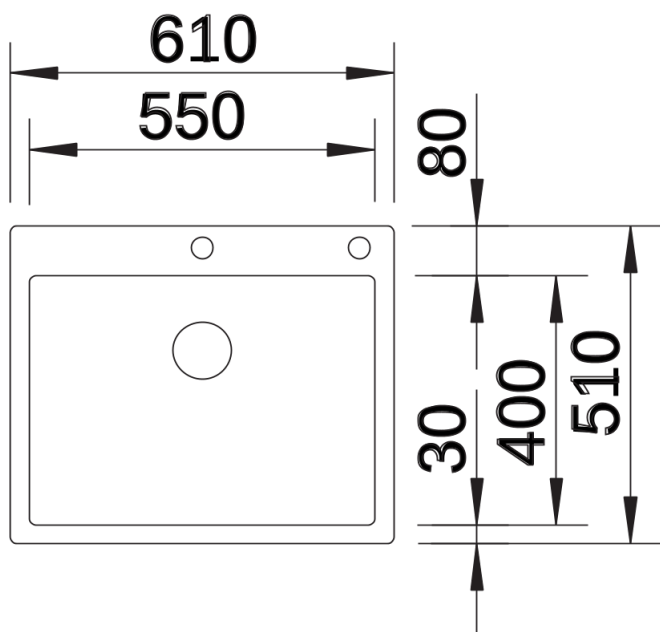

Product information sheet CLARON 550-IF/A

Item no. 521639

Benefit

- Una revolución perfecta en la forma y la tecnología: transiciones de radios en líneas rectas y contornos incomparables
- Radio elegante de tan solo 10 mm
- Incorpora el nuevo sistema de desagüe InFino de alta calidad, elegante, integrado y extremadamente higiénico
- Con marco plano IF
- Máxima estabilidad en la repisa posterior de la grifería gracias a una gran tecnología que garantiza su estabilización
- Con mando de PushControl válvula automática

Scope of supply

- Juego de válvulas InFino con tubería compacta
- tapón-filtro de 3 ½"
- mando de PushControl válvula automática y material de fijación.

Details

Top view