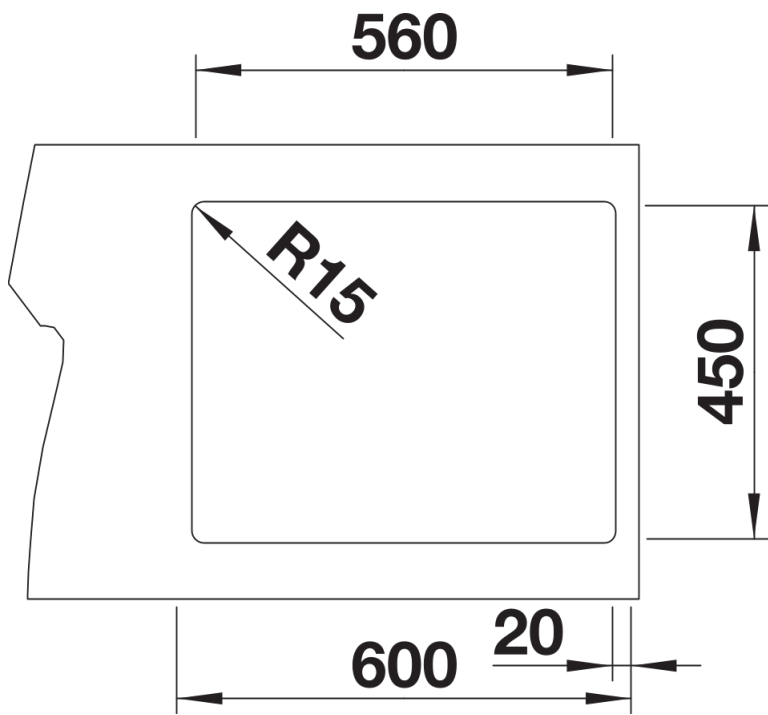

## Scope of supply

---

- Juego de válvulas InFino con tubería compacta  
- tapón-filtro de 3 ½" y material de fijación.

## Details

---

Top view

Cut-out

Front view

Side view