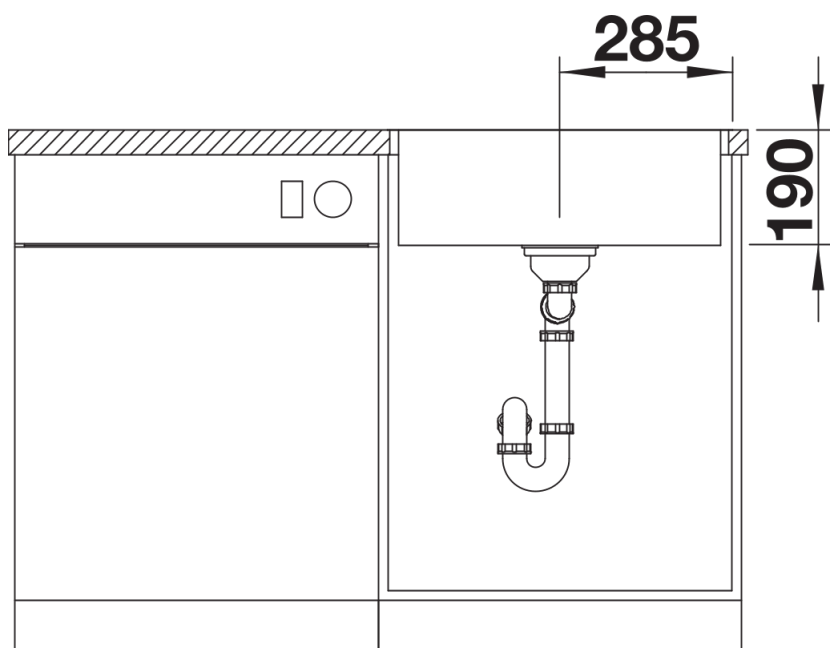

## Scope of supply

---

- Juego de válvulas InFino con tubería compacta  
- tapón-filtro de 3 ½" y material de fijación.

## Details

---

Top view

Cut-out

Front view

Side view