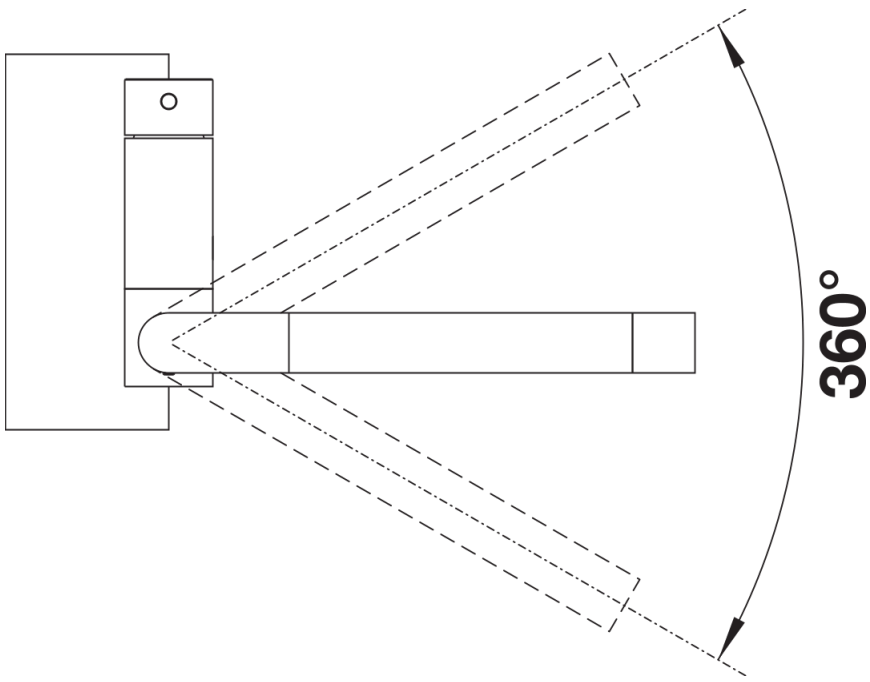

### Benefit

---

- Moderno modelo abatible para instalar delante de una ventana
- El grifo queda abatido hacia abajo de forma segura
- Maneta lateral con posibilidad de derecha o izquierda
- Caño alto en forma de C para facilitar el manejo de grandes utensilios
- Distancia mínima entre fregadero o encimera y ventana 6,5 cm

## Planning information

---

- Distancia mínima entre fregadero o encimera y ventana 6,5 cm

## Scope of supply

---

- Grifo giratorio de 360°
- Perforación del orificio de la grifería Ø 35 mm
- Cartuchos con juntas cerámicas
- Tubos flexibles de conexión de 450 mm de largo y de 3/8" de tuerca para montajes fáciles y seguros
- Con regulador hidráulico patentado para una buena descalcificación
- Disco estabilizador que asegura una posición fija
- Certificado LGA (clase sonora I)
- Certificado DVGW

## Details

---

Swivel range

Side view