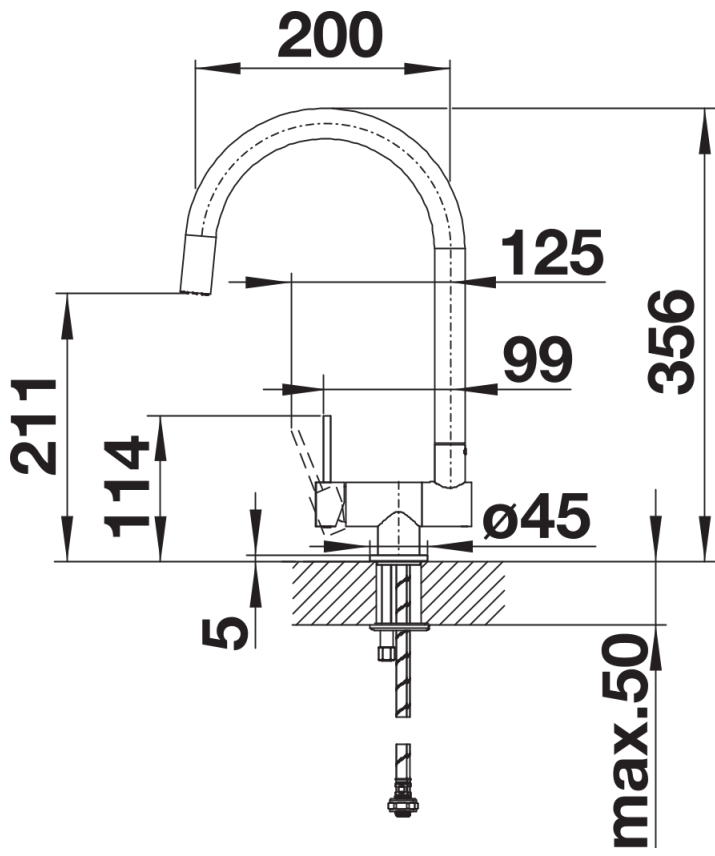

## Product information sheet CORESSA-F Mando izquierda

Item no. 521544

## Planning information

---

- Distancia mínima entre fregadero o encimera y ventana 6,5 cm

## Scope of supply

---

- Grifo giratorio de 360°
- Perforación del orificio de la grifería Ø 35 mm
- Cartuchos con juntas cerámicas
- Tubos flexibles de conexión de 450 mm de largo y de 3/8" de tuerca para montajes fáciles y seguros
- Con regulador hidráulico patentado para una buena descalcificación
- Disco estabilizador que asegura una posición fija
- Certificado LGA (clase sonora I)
- Certificado DVGW

## Details

---

Swivel range

Side view