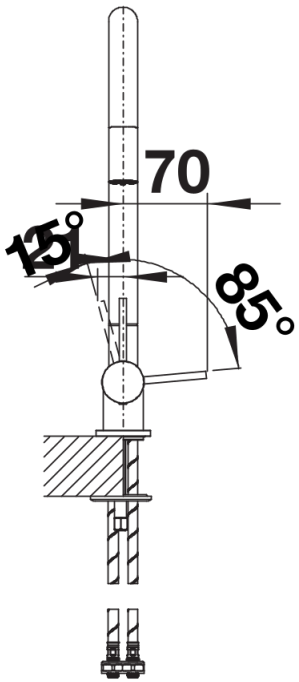

## Product information sheet CORESSA-F Mando izquierda

Item no. 521544

### Benefit

---

- Moderno modelo abatible para instalar delante de una ventana
- El grifo queda abatido hacia abajo de forma segura
- Maneta lateral con posibilidad de derecha o izquierda
- Caño alto en forma de C para facilitar el manejo de grandes utensilios
- Distancia mínima entre fregadero o encimera y ventana 6,5 cm

## Scope of supply

---

- Grifo giratorio de 360°
- Perforación del orificio de la grifería Ø 35 mm
- Cartuchos con juntas cerámicas
- Tubos flexibles de conexión de 450 mm de largo y de 3/8" de tuerca para montajes fáciles y seguros
- Con regulador hidráulico patentado para una buena descalcificación
- Disco estabilizador que asegura una posición fija
- Certificado LGA (clase sonora I)
- Certificado DVGW

## Details

---

Swivel range

Side view