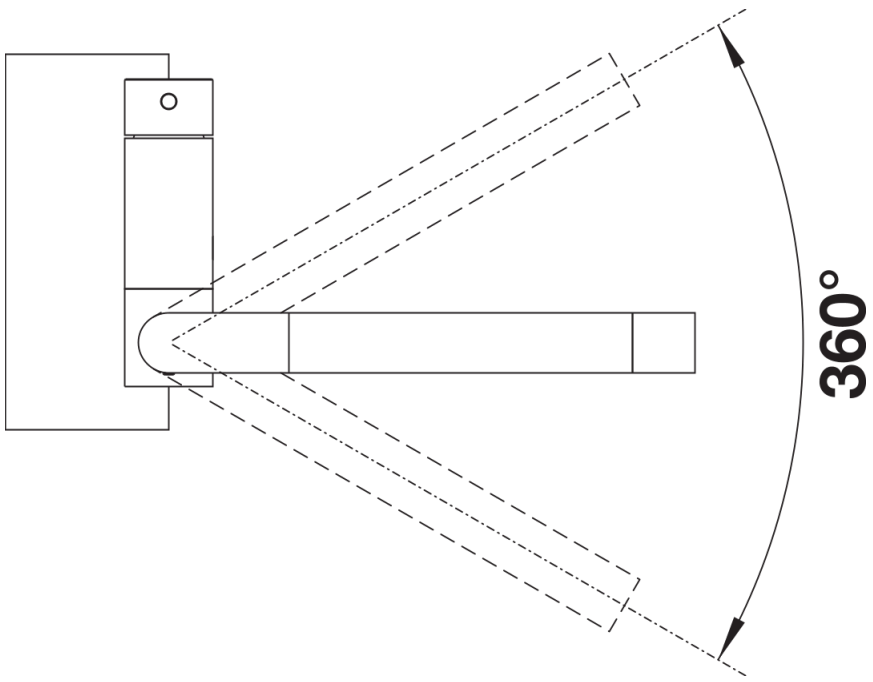

Product information sheet CORESSA-F Mando izquierda

Item no. 521544

Benefit

- Moderno modelo abatible para instalar delante de una ventana
- La grifería queda abatido hacia abajo fácilmente y de forma segura
- Mando lateral con posibilidad de derecha o izquierda
- Caño alto en forma de C para facilitar el manejo de grandes utensilios
- Distancia mínima entre fregadero o encimera y ventana 6,5 cm

Colours

Available colours
cromado

galvanizado cromado

Planning information

- Distancia mínima entre fregadero o encimera y ventana 6,5 cm

Scope of supply

- Caño giratorio 360°
- Perforación del orificio de la grifería Ø 35 mm
- Cartuchos con juntas cerámicas
- Tubos flexibles de conexión de 500 mm de largo y de 3/8" de tuerca para montajes fáciles y seguros
- Placa de estabilización para aumentar la estabilidad del grifo cuando se instala en fregaderos de acero inoxidable

Details

Swivel range

Side view