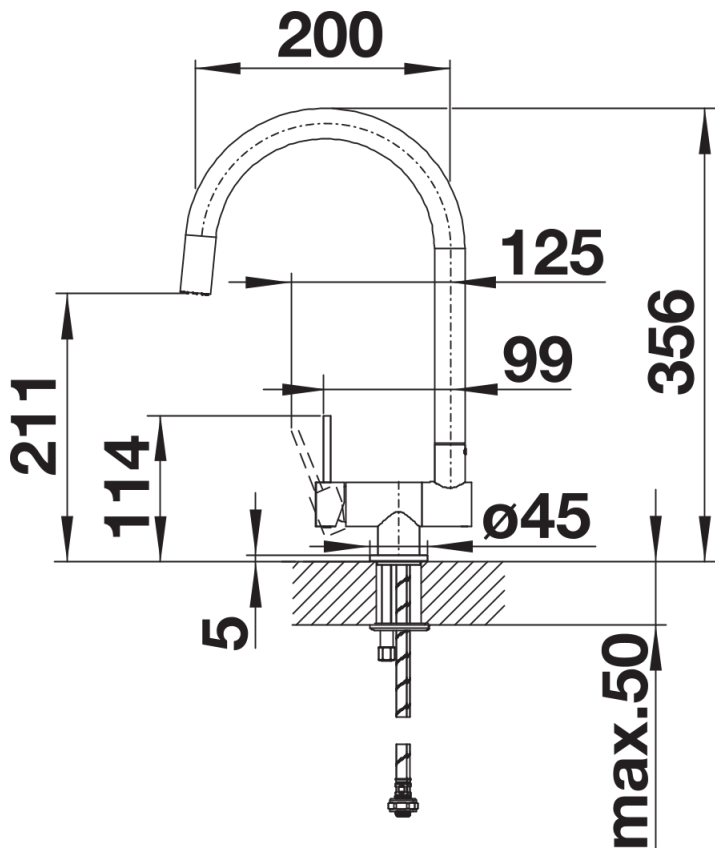

Product information sheet CORESSA-F Mando izquierda

Item no. 521544

Benefit

- Moderno modelo abatible para instalar delante de una ventana
- La grifería queda abatido hacia abajo fácilmente y de forma segura
- Mando lateral con posibilidad de derecha o izquierda
- Caño alto en forma de C para facilitar el manejo de grandes utensilios
- Distancia mínima entre fregadero o encimera y ventana 6,5 cm

Colours

Available colours
cromado

galvanizado cromado

Planning information

- Distancia mínima entre fregadero o encimera y ventana 6,5 cm

Scope of supply

- Caño giratorio 360°
- Perforación del orificio de la grifería Ø 35 mm
- Cartuchos con juntas cerámicas
- Tubos flexibles de conexión de 500 mm de largo y de 3/8" de tuerca para montajes fáciles y seguros
- Placa de estabilización para aumentar la estabilidad del grifo cuando se instala en fregaderos de acero inoxidable

Details

Swivel range

Side view