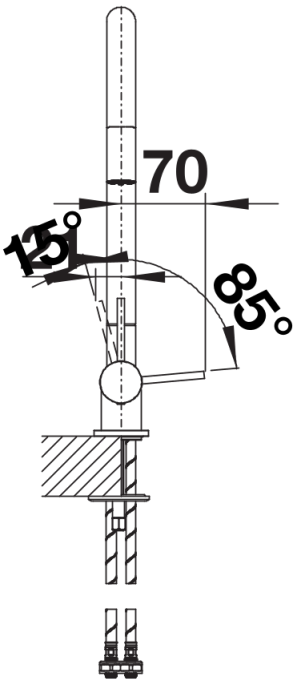

Product information sheet CORESSA-F Mando izquierda

Item no. 521544

Benefit

- Moderno modelo abatible para instalar delante de una ventana
- La grifería queda abatido hacia abajo fácilmente y de forma segura
- Mando lateral con posibilidad de derecha o izquierda
- Caño alto en forma de C para facilitar el manejo de grandes utensilios
- Distancia mínima entre fregadero o encimera y ventana 6,5 cm

Colours

Available colours
cromado

galvanizado cromado

Planning information

- Distancia mínima entre fregadero o encimera y ventana 6,5 cm

Scope of supply

- Caño giratorio 360°
- Perforación del orificio de la grifería Ø 35 mm
- Cartuchos con juntas cerámicas
- Tubos flexibles de conexión de 500 mm de largo y de 3/8" de tuerca para montajes fáciles y seguros
- Placa de estabilización para aumentar la estabilidad del grifo cuando se instala en fregaderos de acero inoxidable

Details

Swivel range

Side view