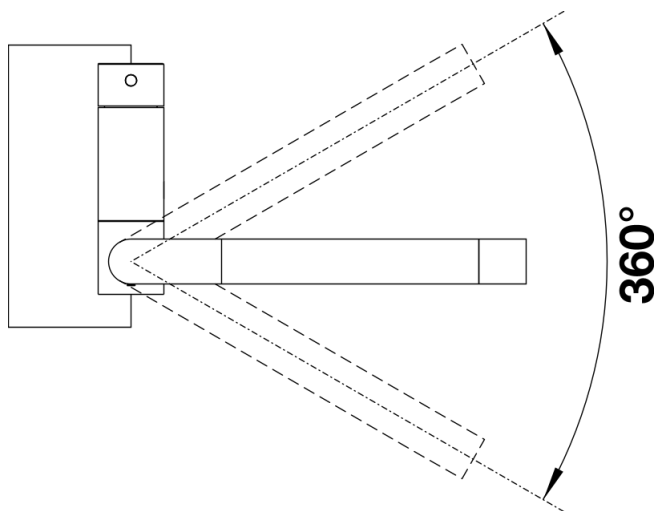

Product information sheet CORESSA-F Mando derecha

Item no. 521543

Benefit

- Moderno modelo abatible para instalar delante de una ventana
- El grifo queda abatido hacia abajo de forma segura
- Maneta lateral con posibilidad de derecha o izquierda
- Caño alto en forma de C para facilitar el manejo de grandes utensilios
- Distancia mínima entre fregadero o encimera y ventana 6,5 cm

Colours

Available colours

cromado

galvanic cromado

Planning information

- Distancia mínima entre fregadero o encimera y ventana 6,5 cm

Scope of supply

- Grifo giratorio de 360°
- Perforación del orificio de la grifería Ø 35 mm
- Cartuchos con juntas cerámicas
- Tubos flexibles de conexión de 450 mm de largo y de 3/8" de tuerca para montajes fáciles y seguros
- Con regulador hidráulico patentado para una buena descalcificación
- Disco estabilizador que asegura una posición fija
- Certificado LGA (clase sonora I)
- Certificado DVGW

Details

Swivel range

Side view