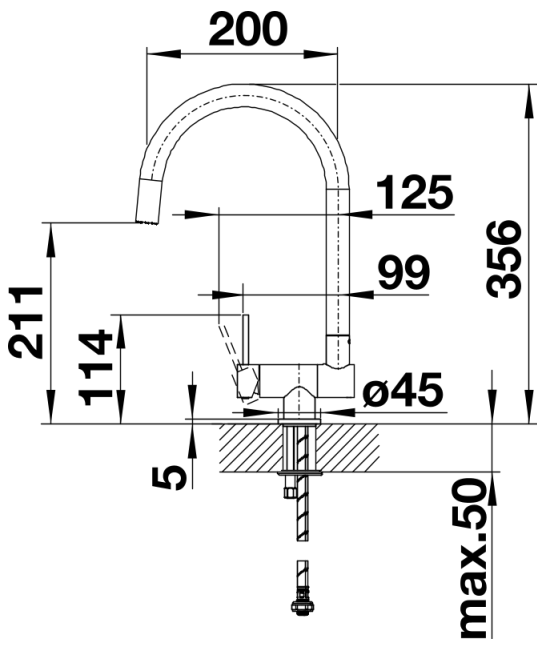

Product information sheet CORESSA-F Mando derecha

Item no. 521543

Benefit

- Moderno modelo abatible para instalar delante de una ventana
- El grifo queda abatido hacia abajo de forma segura
- Maneta lateral con posibilidad de derecha o izquierda
- Caño alto en forma de C para facilitar el manejo de grandes utensilios
- Distancia mínima entre fregadero o encimera y ventana 6,5 cm

Colours

Available colours

cromado

galvanic cromado

Planning information

- Distancia mínima entre fregadero o encimera y ventana 6,5 cm

Scope of supply

- Grifo giratorio de 360°
- Perforación del orificio de la grifería Ø 35 mm
- Cartuchos con juntas cerámicas
- Tubos flexibles de conexión de 450 mm de largo y de 3/8" de tuerca para montajes fáciles y seguros
- Con regulador hidráulico patentado para una buena descalcificación
- Disco estabilizador que asegura una posición fija
- Certificado LGA (clase sonora I)
- Certificado DVGW

Details

Swivel range

Side view