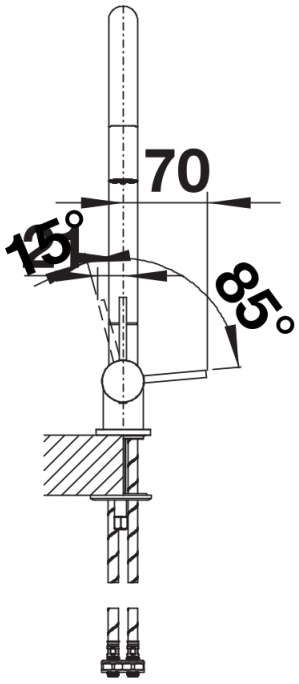

Product information sheet CORESSA-F Mando derecha

Item no. 521543

Benefit

- Moderno modelo abatible para instalar delante de una ventana
- El grifo queda abatido hacia abajo de forma segura
- Maneta lateral con posibilidad de derecha o izquierda
- Caño alto en forma de C para facilitar el manejo de grandes utensilios
- Distancia mínima entre fregadero o encimera y ventana 6,5 cm

Colours

Available colours

cromado

galvanic cromado

Planning information

- Distancia mínima entre fregadero o encimera y ventana 6,5 cm

Scope of supply

- Grifo giratorio de 360°
- Perforación del orificio de la grifería Ø 35 mm
- Cartuchos con juntas cerámicas
- Tubos flexibles de conexión de 450 mm de largo y de 3/8" de tuerca para montajes fáciles y seguros
- Con regulador hidráulico patentado para una buena descalcificación
- Disco estabilizador que asegura una posición fija
- Certificado LGA (clase sonora I)
- Certificado DVGW

Details

Swivel range

Side view