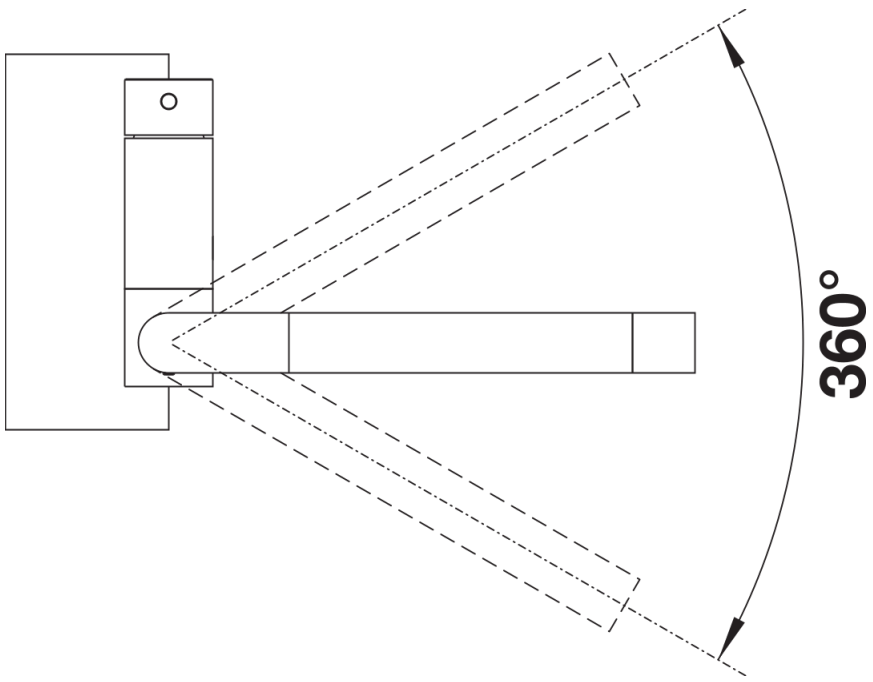

Product information sheet CORESSA-F Mando derecha

Item no. 521543

Benefit

- Moderno modelo abatible para instalar delante de una ventana
- La grifería queda abatido hacia abajo fácilmente y de forma segura
- Mando lateral con posibilidad de derecha o izquierda
- Caño alto en forma de C para facilitar el manejo de grandes utensilios
- Distancia mínima entre fregadero o encimera y ventana 6,5 cm

Colours

galvanizado cromado

Available colours
cromado

Planning information

- Distancia mínima entre fregadero o encimera y ventana 6,5 cm

Scope of supply

- Caño giratorio 360°
- Perforación del orificio de la grifería Ø 35 mm
- Cartuchos con juntas cerámicas
- Regulador de chorro patentado para una reducción notable de la cal
- Tubos flexibles de conexión de 500 mm de largo y de 3/8" de tuerca para montajes fáciles y seguros
- Placa de estabilización para aumentar la estabilidad del grifo cuando se instala en fregaderos de acero inoxidable

Details

Swivel range

Side view