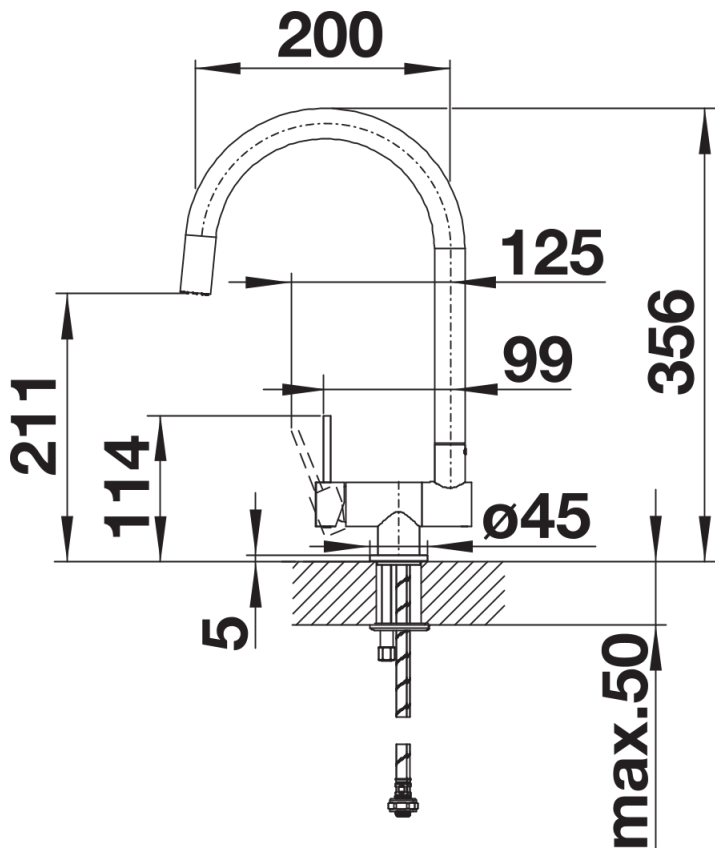

Product information sheet CORESSA-F Mando derecha

Item no. 521543

Benefit

- Moderno modelo abatible para instalar delante de una ventana
- La grifería queda abatido hacia abajo fácilmente y de forma segura
- Mando lateral con posibilidad de derecha o izquierda
- Caño alto en forma de C para facilitar el manejo de grandes utensilios
- Distancia mínima entre fregadero o encimera y ventana 6,5 cm

Colours

galvanizado cromado

Available colours
cromado

Planning information

- Distancia mínima entre fregadero o encimera y ventana 6,5 cm

Scope of supply

- Caño giratorio 360°
- Perforación del orificio de la grifería Ø 35 mm
- Cartuchos con juntas cerámicas
- Regulador de chorro patentado para una reducción notable de la cal
- Tubos flexibles de conexión de 500 mm de largo y de 3/8" de tuerca para montajes fáciles y seguros
- Placa de estabilización para aumentar la estabilidad del grifo cuando se instala en fregaderos de acero inoxidable

Details

Swivel range

Side view