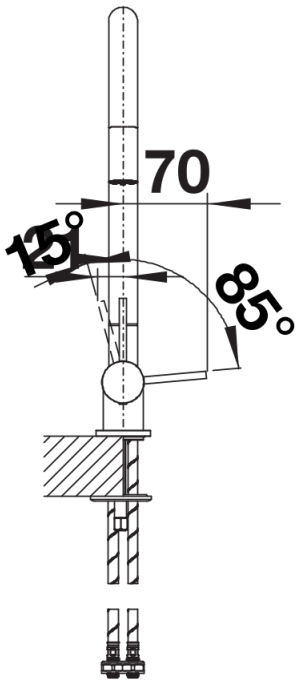

Product information sheet CORESSA-F Mando derecha

Item no. 521543

Benefit

- Moderno modelo abatible para instalar delante de una ventana
- La grifería queda abatido hacia abajo fácilmente y de forma segura
- Mando lateral con posibilidad de derecha o izquierda
- Caño alto en forma de C para facilitar el manejo de grandes utensilios
- Distancia mínima entre fregadero o encimera y ventana 6,5 cm

Colours

galvanizado cromado

Available colours
cromado

Planning information

- Distancia mínima entre fregadero o encimera y ventana 6,5 cm

Scope of supply

- Caño giratorio 360°
- Perforación del orificio de la grifería Ø 35 mm
- Cartuchos con juntas cerámicas
- Regulador de chorro patentado para una reducción notable de la cal
- Tubos flexibles de conexión de 500 mm de largo y de 3/8" de tuerca para montajes fáciles y seguros
- Placa de estabilización para aumentar la estabilidad del grifo cuando se instala en fregaderos de acero inoxidable

Details

Swivel range

Side view