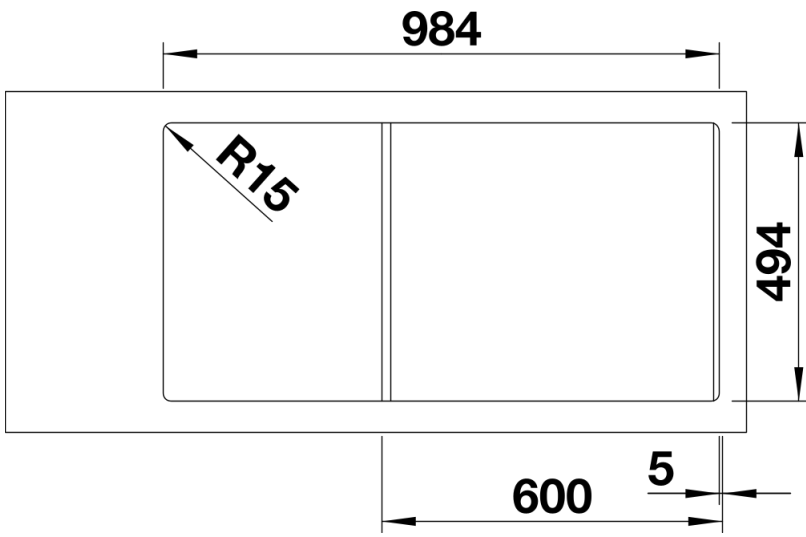

Colours

SILGRANIT negro

Available colours

negro
antracita
gris roca
alumetálic
blanco
jasmín
tartufo
café

Scope of supply

- Contenedor de plástico color antracita con tapa
- juego de válvulas con dos tapones-filtro de 3 ½" InFino
- mando de válvula automática para la cubeta principal
- tubería salva-espacio y material de fijación.

235845 - Contenedor de plástico con tapa

Details

Top view

Cut-out

Front view

Side view