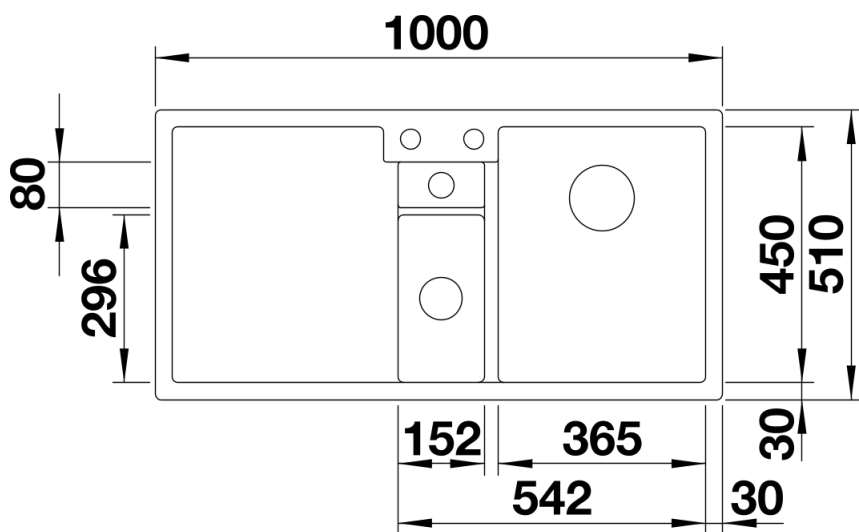

Colours

SILGRANIT negro

Available colours

negro
antracita
gris roca
alumetálic
blanco
jasmín
tartufo
café

Scope of supply

- Contenedor de plástico color antracita con tapa
- juego de válvulas con dos tapones-filtro de 3 ½" InFino
- mando de válvula automática para la cubeta principal
- tubería salva-espacio y material de fijación.

235845 - Contenedor de plástico con tapa

Details

Top view

Cut-out

Front view

Side view