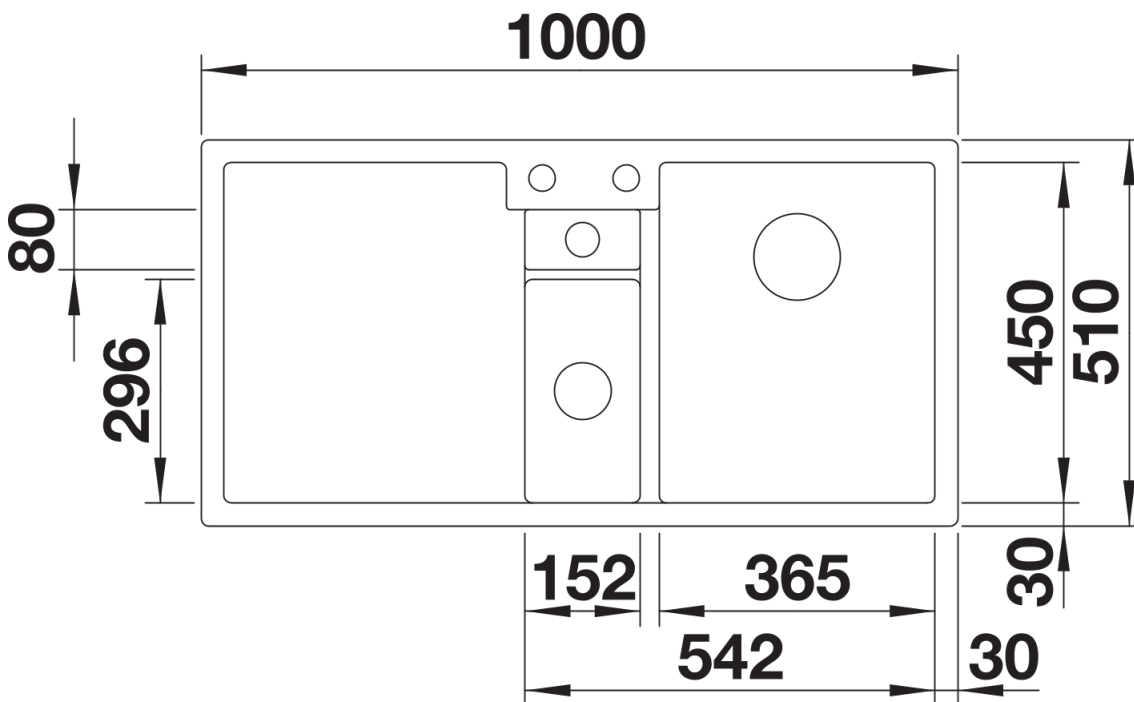

Scope of supply

- Selector de desperdicios de plástico con tapa color antracita
- juego de válvulas con tubería salva-espacio
- tapón filtro InFino de 3 ½" y 1 ½" con válvula automática (giratoria)
- para la cubeta principal

235845 - Kitchen Foodwaste Caddy

Details

Top view