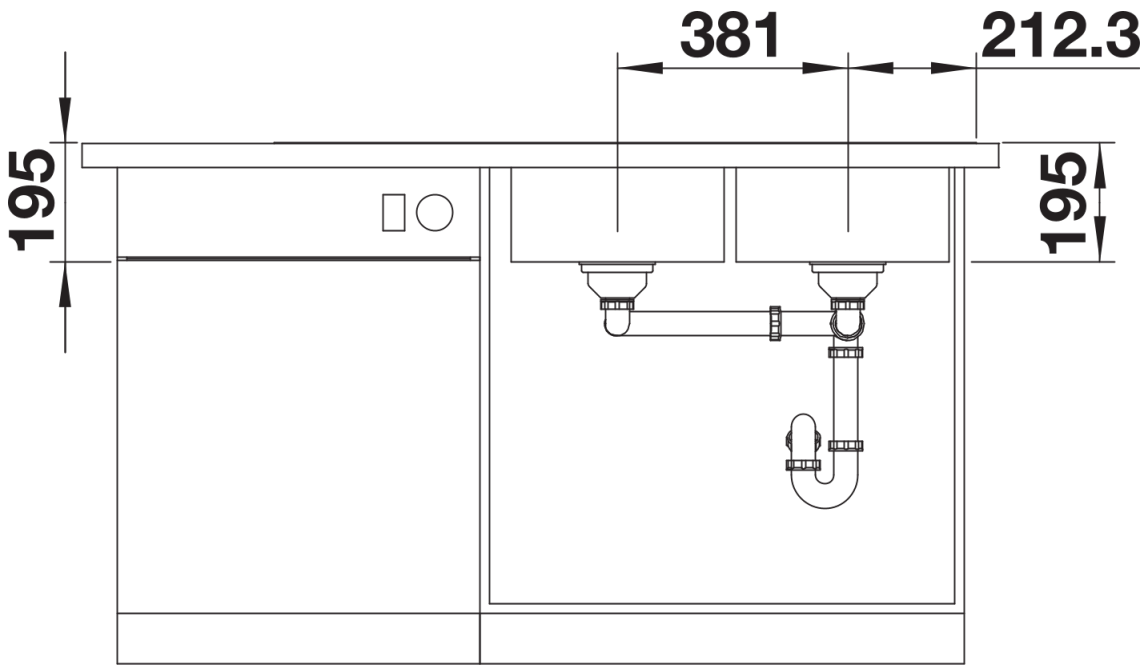

Scope of supply

- Juego de válvula con dos tapones-filtro de 3 ½" InFino
- válvula automática con mando cromado para la cubeta principal y material de fijación.

Details

Top view

Cut-out

Front view

Side view