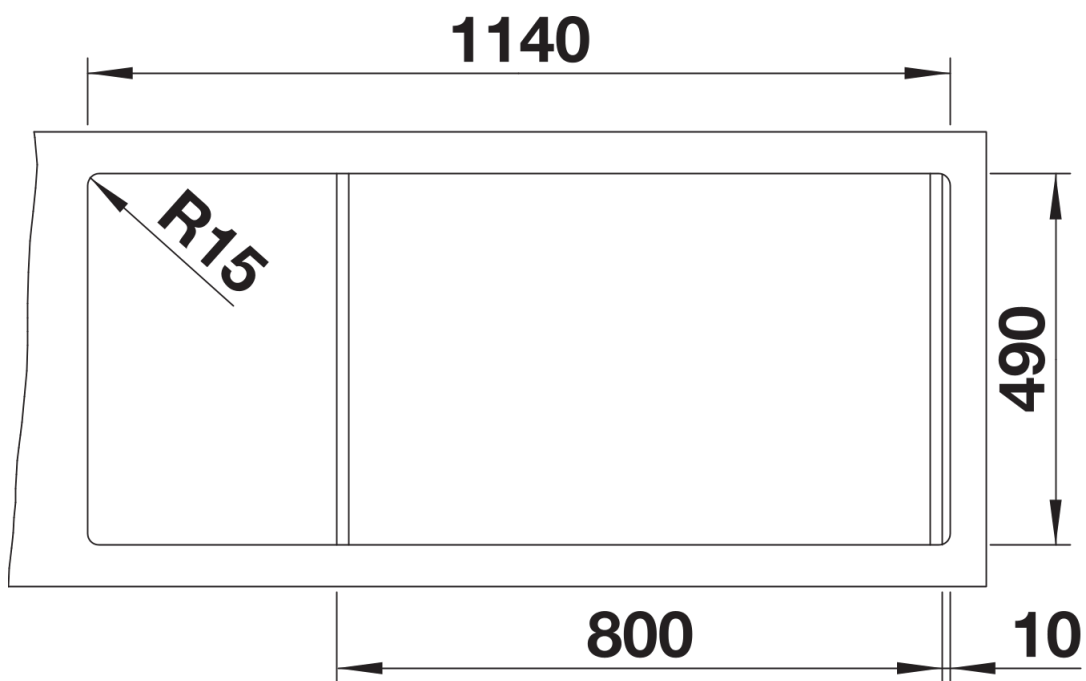

Product information sheet DIVON II 8 S-IF

Item no. 521664

Benefit

- Zona de aguas completamente irresistibles
- Áreas de trabajo perfectamente estructuradas
- Cubetas con radio de 10 mm
- Gran capacidad de la cubeta y de la superficie de trabajo
- Línea de productos versátil, para cualquier situación
- Incorpora el nuevo sistema de desagüe InFino de alta calidad, elegante, integrado y extremadamente higiénico

Scope of supply

- Juego de válvula con dos tapones-filtro de 3 ½" InFino
- válvula automática con mando cromado para la cubeta principal y material de fijación.

Details

Top view

Cut-out

Front view

Side view