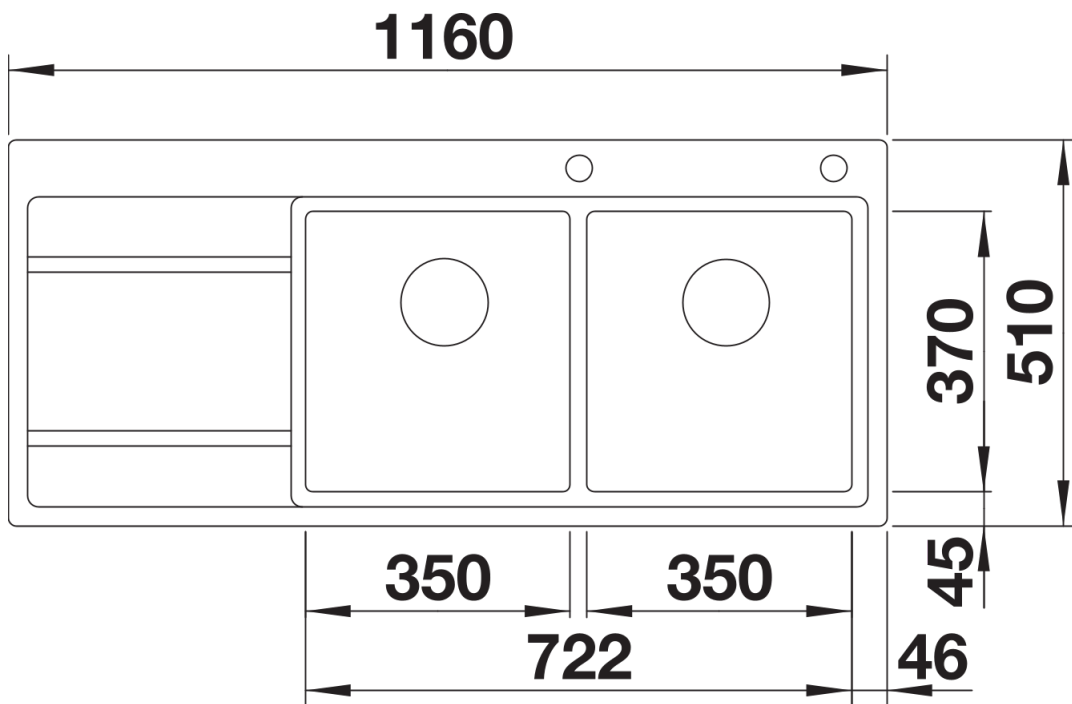

Product information sheet DIVON II 8 S-IF

Item no. 521664

Benefit

- Zona de aguas completamente irresistibles
- Áreas de trabajo perfectamente estructuradas
- Cubetas con radio de 10 mm
- Gran capacidad de la cubeta y de la superficie de trabajo
- Línea de productos versátil, para cualquier situación
- Incorpora el nuevo sistema de desagüe InFino de alta calidad, elegante, integrado y extremadamente higiénico

Scope of supply

- Juego de válvula con dos tapones-filtro de 3 ½" InFino
- válvula automática con mando cromado para la cubeta principal y material de fijación.

Details

Top view

Cut-out

Front view

Side view