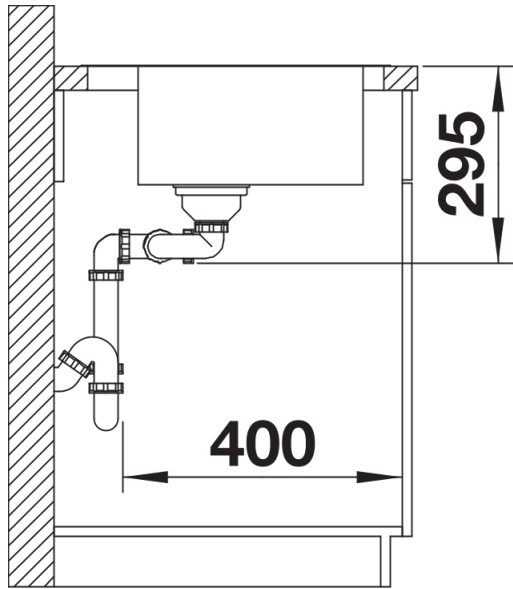

Scope of supply

- Juego de válvula con dos tapones-filtro de 3 ½" InFino
- válvula automática con mando cromado para la cubeta principal y material de fijación.

Details

Top view

Cut-out

Front view

Side view