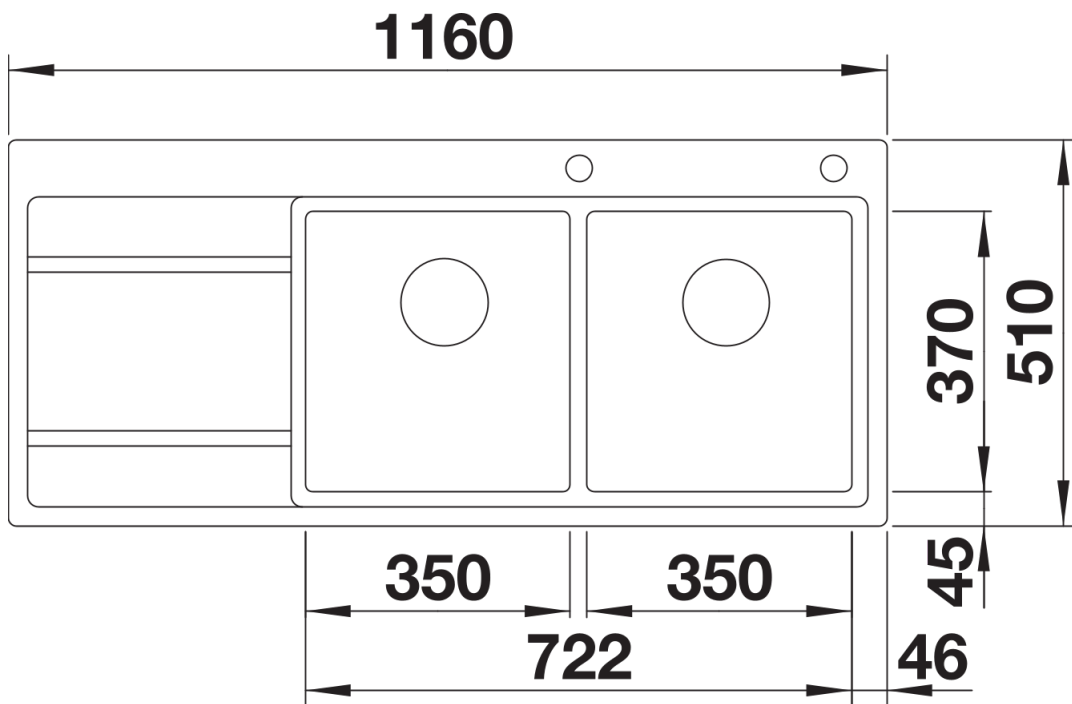

Scope of supply

- Juego de válvula con dos tapones-filtro de 3 ½" InFino
- válvula automática con mando cromado para la cubeta principal y material de fijación.

Details

Top view

Cut-out

Front view

Side view