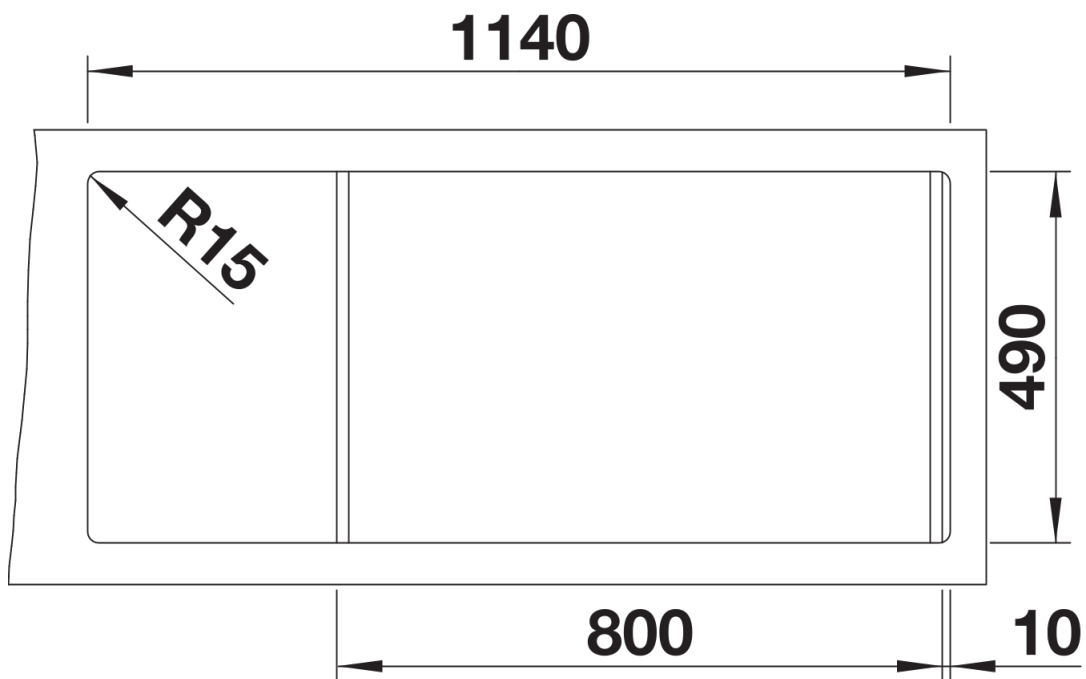

Scope of supply

- Juego de válvula con dos tapones-filtro de 3 ½" InFino
- válvula automática con mando cromado para la cubeta principal y material de fijación.

Details

Top view

Cut-out

Front view

Side view