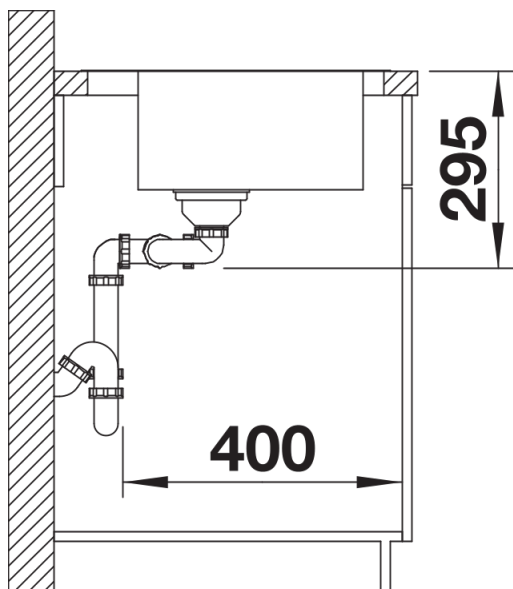

## Scope of supply

---

- Juego de válvula con dos tapones-filtro de 3 ½" InFino
- válvula automática con mando cromado para la cubeta principal y material de fijación.

## Details

---

Top view

Cut-out

Front view

Side view