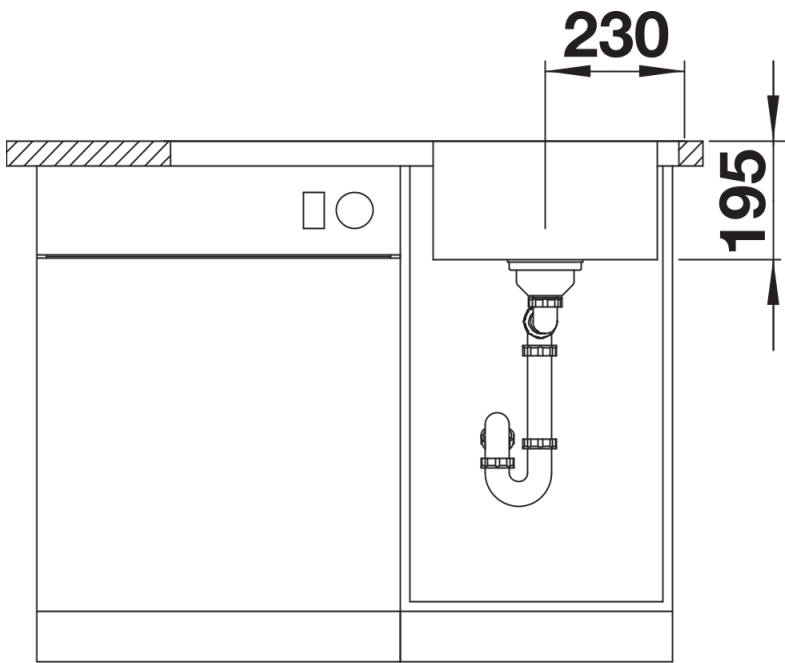

Scope of supply

- Juego de válvulas con tapón-filtro de 3 ½" InFino
- válvula automática y tubería salva-espacio.

Details

Top view

Cut-out

Front view

Side view