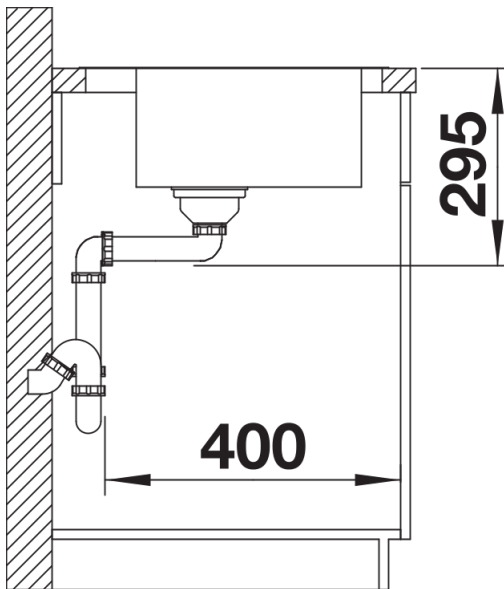

Scope of supply

- Juego de válvulas con tapón-filtro de 3 ½" InFino
- válvula automática y tubería salva-espacio.

Details

Top view

Cut-out

Front view

Side view