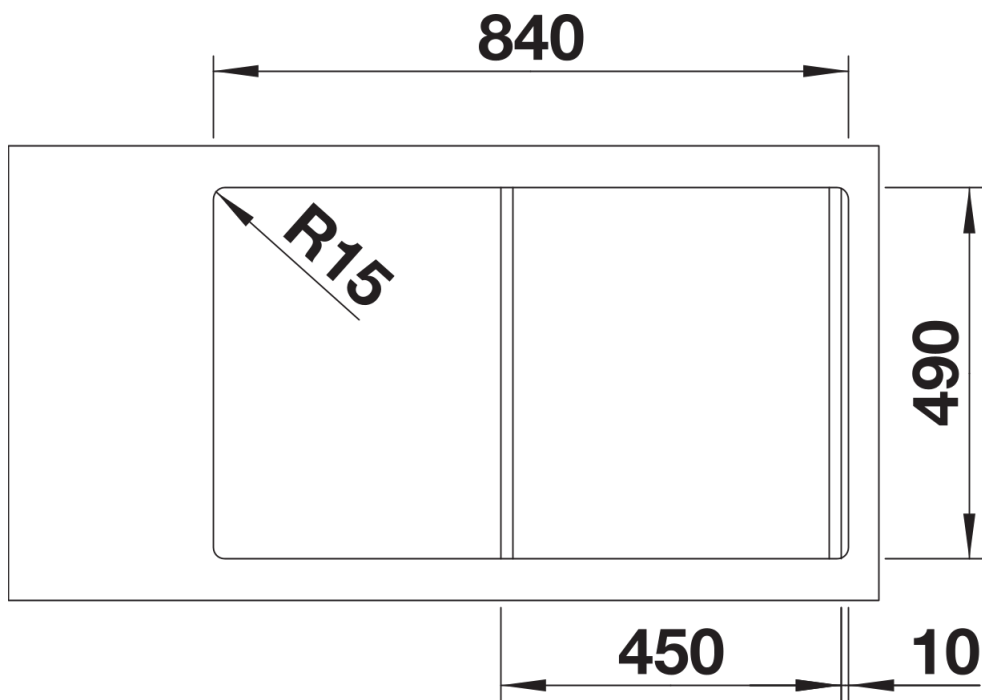

Scope of supply

- Juego de válvulas con tapón-filtro de 3 ½" InFino
- válvula automática y tubería salva-espacio.

Details

Top view

Cut-out

Front view

Side view