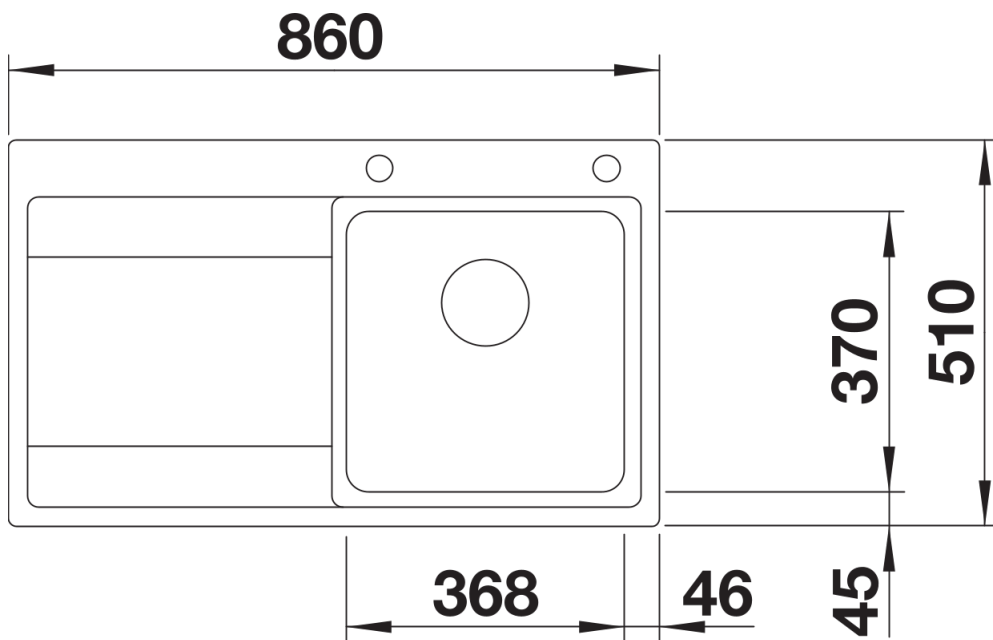

Product information sheet DIVON II 45 S-IF

Item no. 521657

Benefit

- Zonas de aguas completamente irresistibles
- Áreas de trabajo perfectamente estructuradas
- Cubetas con radio de 10 mm
- Gran capacidad de la cubeta y de la superficie de trabajo
- Gama de productos versátil, para cualquier diseño de cocina
- Incorpora el nuevo sistema de desagüe InFino de alta calidad, elegante, integrado e higiénico

Scope of supply

- Juego de válvulas con tapón-filtro de 3 ½" InFino
- válvula automática y tubería salva-espacio.

Details

Top view

Cut-out

Front view

Side view