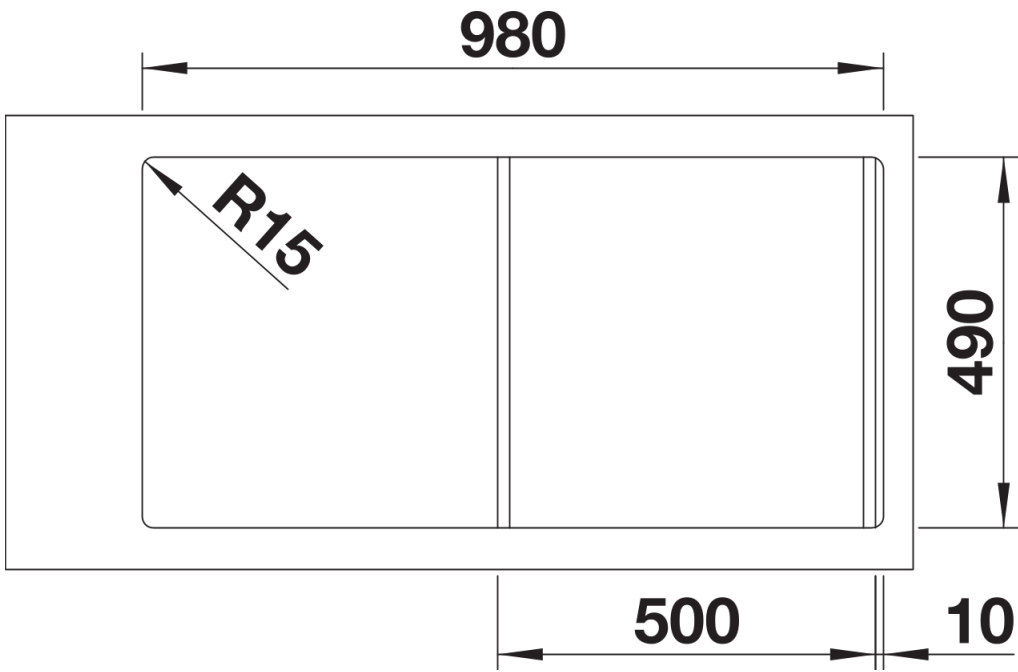

Scope of supply

- Juego de válvulas con tapón-filtro de 3 ½" InFino
- válvula automática y tubería salva-espacio.

Details

Top view

Cut-out

Front view

Side view