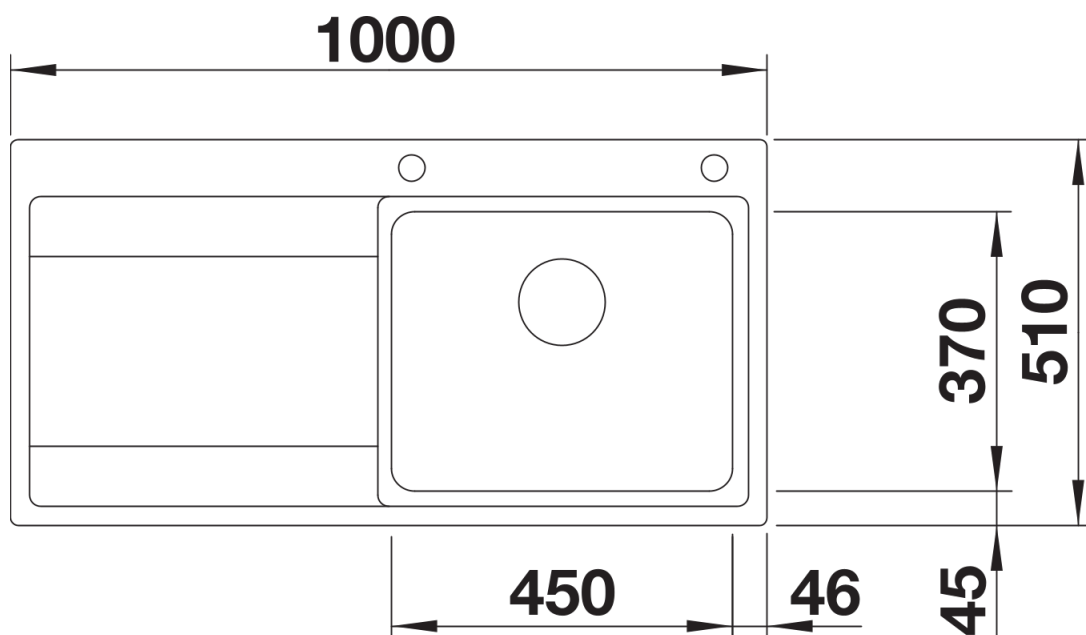

Scope of supply

- Juego de válvulas con tapón-filtro de 3 ½" InFino
- válvula automática y tubería salva-espacio.

Details

Top view

Cut-out

Front view

Side view