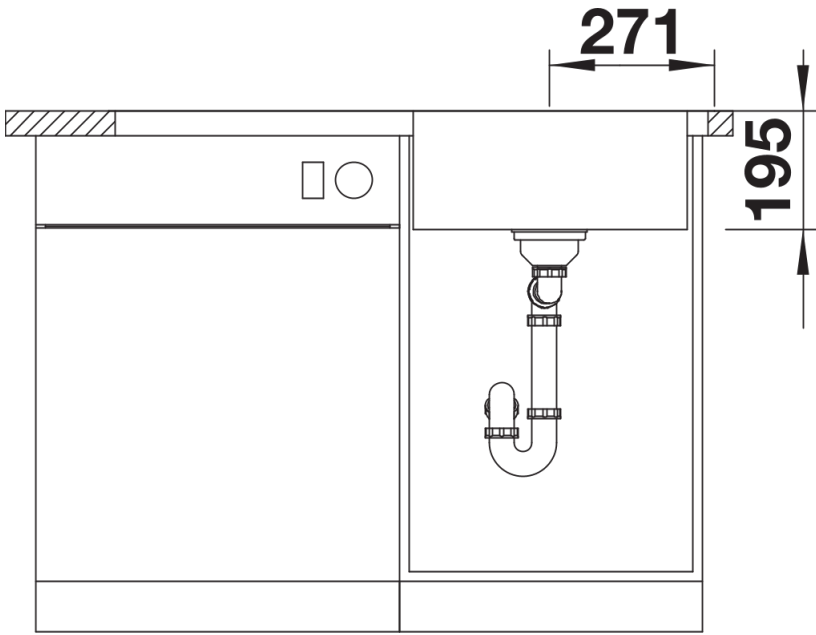

Scope of supply

- Juego de válvulas con tapón-filtro de 3 ½" InFino
- válvula automática y tubería salva-espacio.

Details

Top view

Cut-out

Front view

Side view