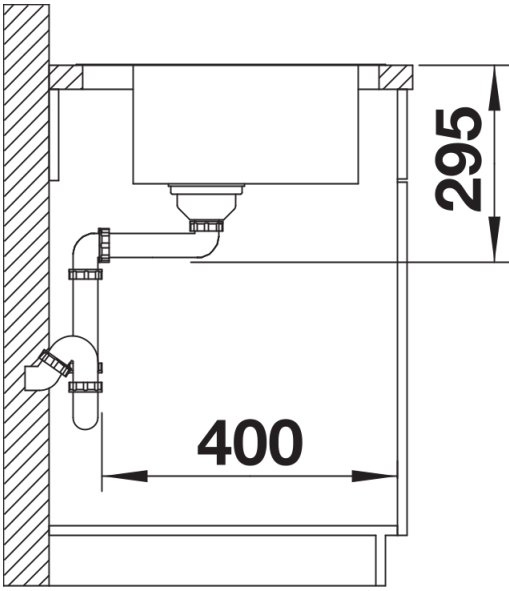

Scope of supply

- Juego de válvulas con tapón-filtro de 3 ½" InFino
- válvula automática y tubería salva-espacio.

Details

Top view

Cut-out

Front view

Side view