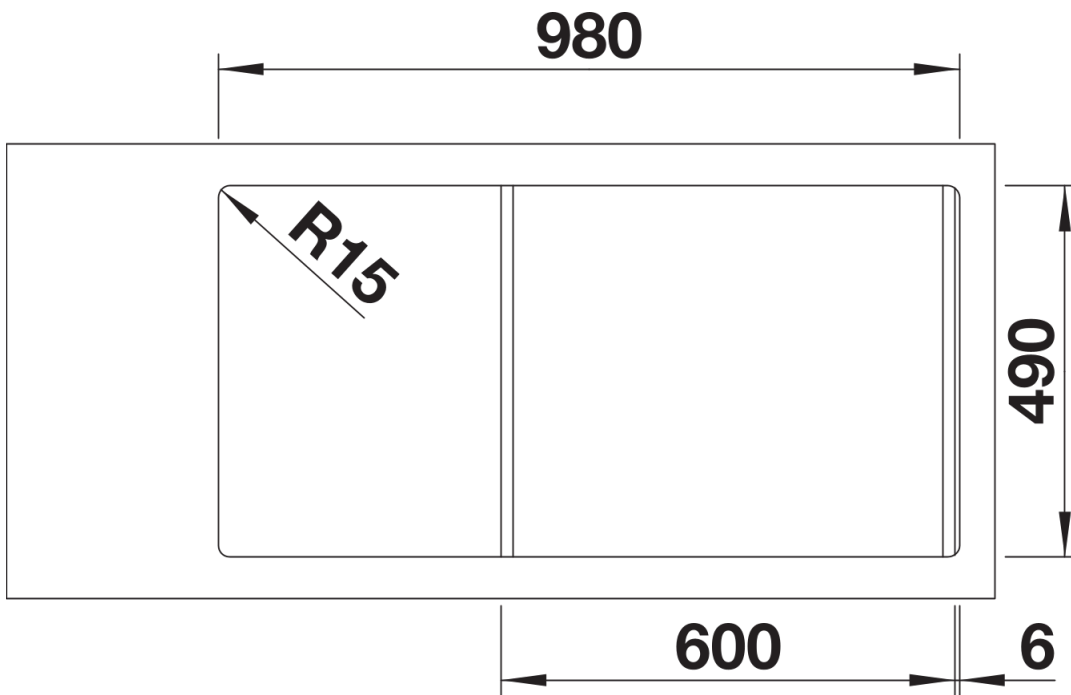

Scope of supply

- Cubeta adicional en acero inox
- juego de válvulas con tapones-filtro de 3 ½" InFino
- válvula automática para la cubeta principal y tubería salva-espacio.

231396 - Cubeta multifuncional

Details

Top view

Cut-out

Front view

Side view