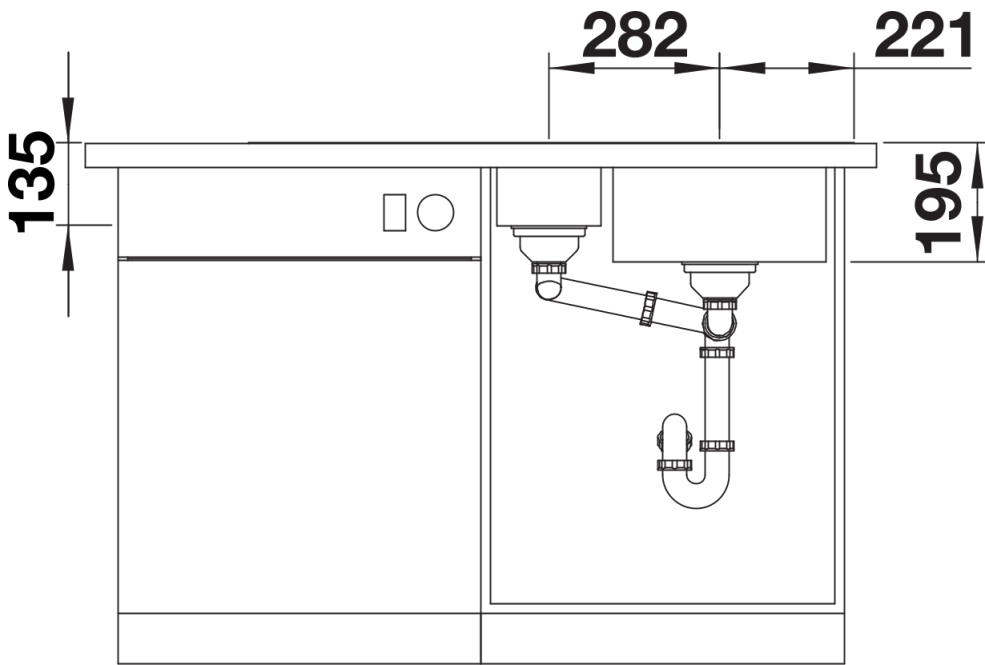

Scope of supply

- Cubeta adicional en acero inox
- juego de válvulas con tapones-filtro de 3 ½" InFino
- válvula automática para la cubeta principal y tubería salva-espacio.

231396 - Cubeta multifuncional

Details

Top view

Cut-out

Front view

Side view