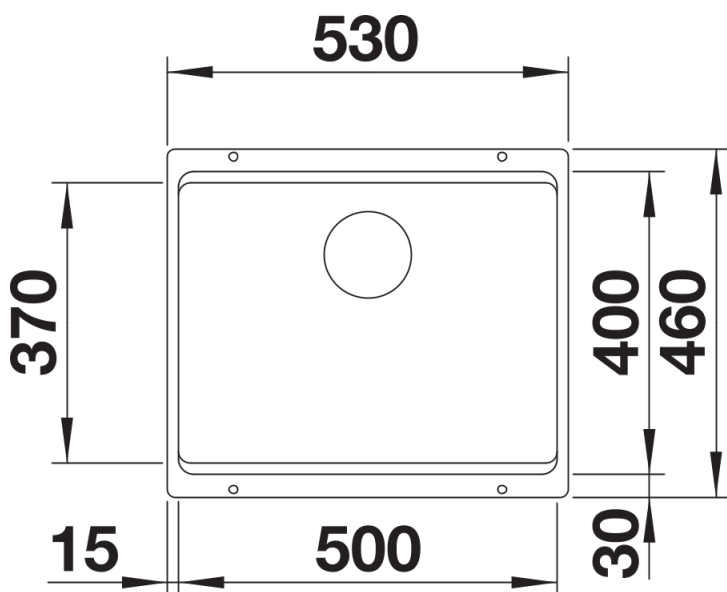

Colours

Available colours

negro
antracita
gris roca
gris volcán
blanco
blanco suave
tartufo
café

SILGRANIT antracita

Planning information

- Radios: 20mm

Scope of supply

- 2 guías ETAGON de acero inoxidable
- juego de válvulas con tubería salvaespacio y tapón-filtro de 3 ½" Infino con válvula automática (pop-up)
- material de fijación

234164 - Kit de 2 guías ETAGON

Details

Top view

Cut-out

Front view

Side view