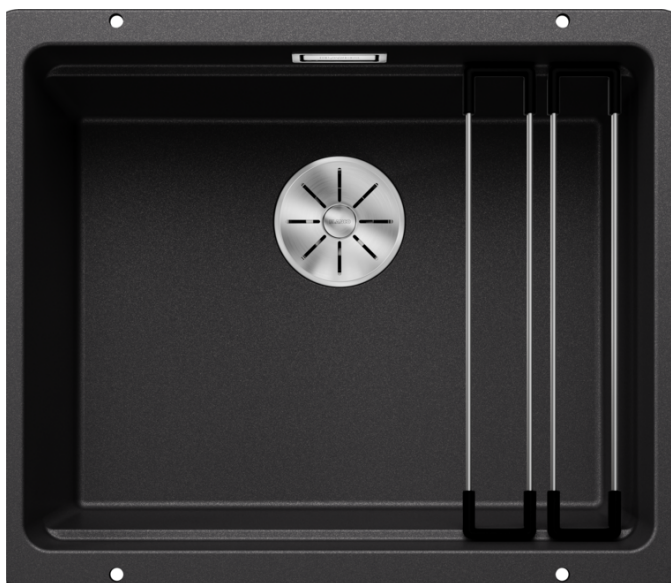

Colours

Available colours

negro
antracita
gris roca
gris volcán
blanco
blanco suave
tartufo
café

SILGRANIT antracita

Planning information

- Radios: 20mm

Scope of supply

- 2 guías ETAGON de acero inoxidable
- juego de válvulas con tubería salvaespacio y tapón-filtro de 3 ½" Infino con válvula automática (pop-up)
- material de fijación

234164 - Kit de 2 guías ETAGON

Details

Top view

Cut-out

Front view

Side view