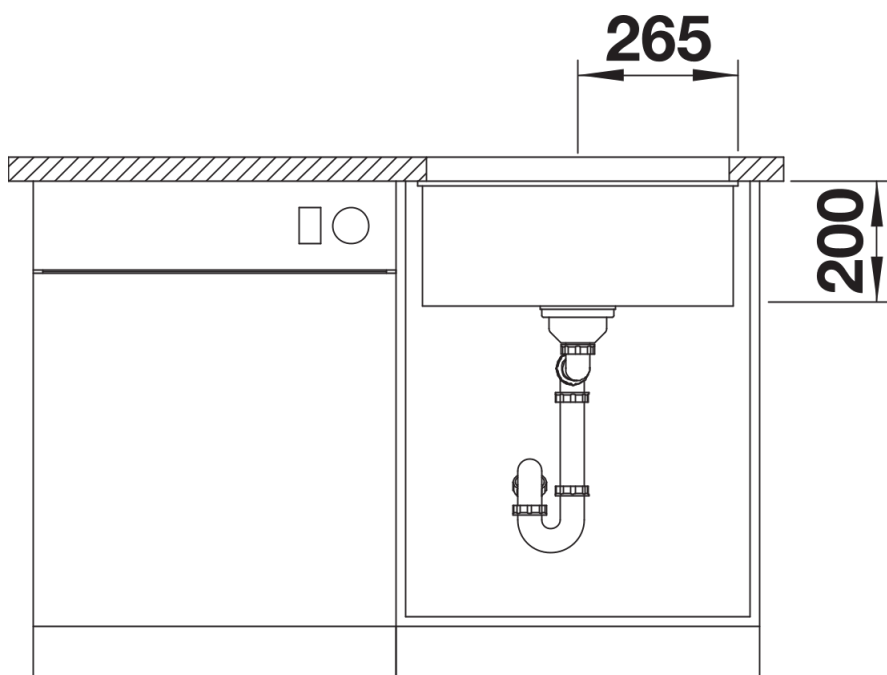

Colours

Available colours

negro
antracita
gris roca
gris volcán
blanco
blanco suave
tartufo
café

SILGRANIT antracita

Planning information

- Radios: 20mm

Scope of supply

- 2 guías ETAGON de acero inoxidable
- juego de válvulas con tubería salvaespacio y tapón-filtro de 3 ½" Infino con válvula automática (pop-up)
- material de fijación

234164 - Kit de 2 guías ETAGON

Details

Top view

Cut-out

Front view

Side view