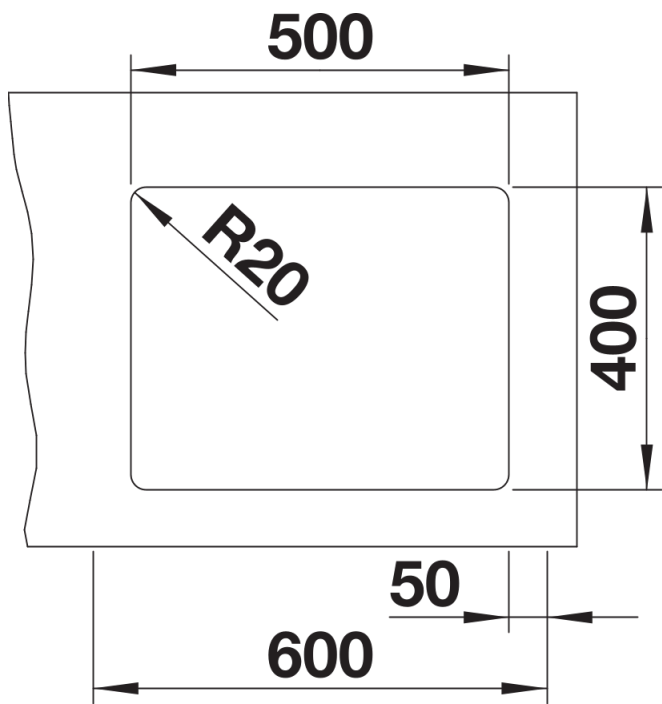

Colours

Available colours

negro
antracita
gris roca
gris volcán
blanco
blanco suave
tartufo
café

SILGRANIT antracita

Planning information

- Radios: 20mm

Scope of supply

- 2 guías ETAGON de acero inoxidable
- juego de válvulas con tubería salvaespacio y tapón-filtro de 3 ½" Infino con válvula automática (pop-up)
- material de fijación

234164 - Kit de 2 guías ETAGON

Details

Top view

Cut-out

Front view

Side view