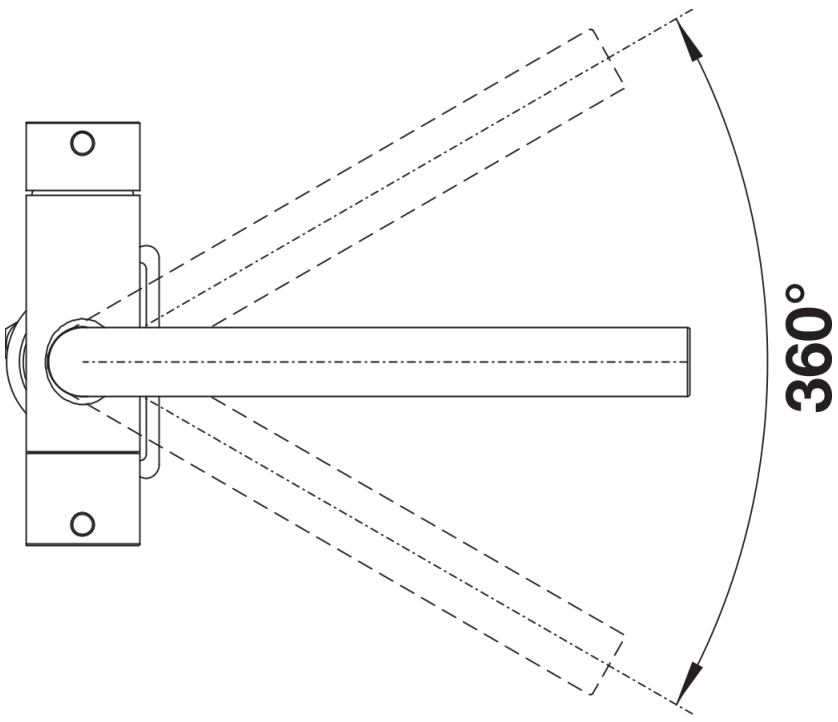

## Scope of supply

---

- Grifo giratorio 360°
- Perforación del orificio de la grifería Ø 35 mm
- Cartuchos con juntas cerámicas
- Tubos flexibles de conexión de 450 mm de largo y de 3/8" de tuerca para montajes fáciles y seguros
- Con regulador hidráulico patentado para una buena descalcificación
- Disco estabilizador que asegura una posición fija
- Certificado por LGA (clase sonora I)

## Details

---

Swivel range

Side view