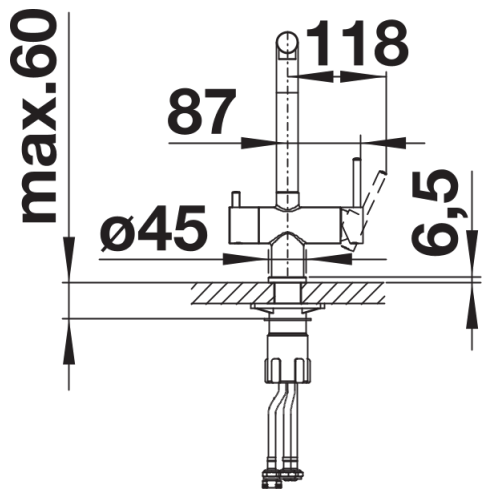

Colours

Available colours

negro
antracita
gris roca
gris volcán
blanco
blanco suave
tartufo
café

Look SILGRANIT negro

Scope of supply

- 360° caño giratorio para un mayor alcance
- Agujero para grifo de Ø 35 mm requerido
- Válvula de cerámica y cartucho de disco
- Aireador de chorro transparente
- Tubos de conexión flexibles, 500 mm de largo y tuerca de 3/8"
- Placa de estabilización para aumentar la estabilidad del grifo cuando se instala en fregaderos de acero inoxidable
- Sistema de filtro no incluido

Details

Swivel range

Side view