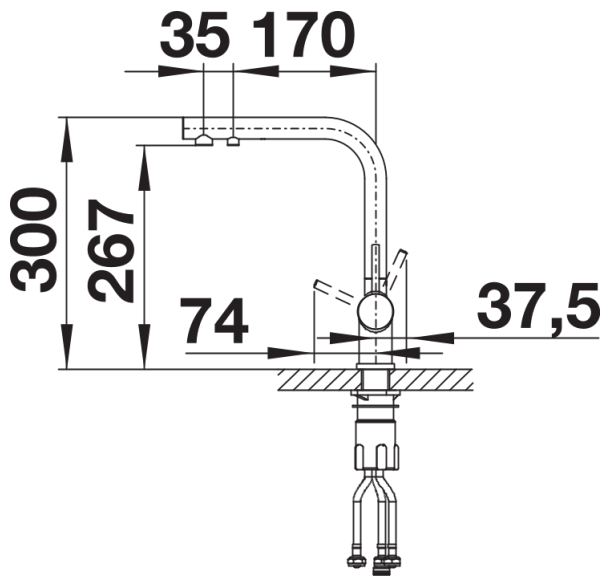

Colours

Available colours

negro
antracita
gris roca
gris volcán
blanco
blanco suave
tartufo
café

Look SILGRANIT negro

Scope of supply

- 360° caño giratorio para un mayor alcance
- Agujero para grifo de Ø 35 mm requerido
- Válvula de cerámica y cartucho de disco
- Aireador de chorro transparente
- Tubos de conexión flexibles, 500 mm de largo y tuerca de 3/8"
- Placa de estabilización para aumentar la estabilidad del grifo cuando se instala en fregaderos de acero inoxidable
- Sistema de filtro no incluido

Details

Swivel range

Side view