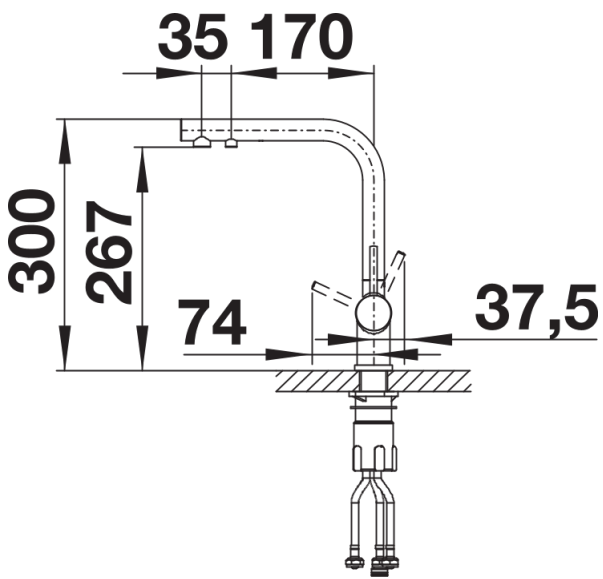

## Scope of supply

---

- Grifo giratorio 360°
- Perforación del orificio de la grifería Ø 35 mm
- Cartuchos con juntas cerámicas
- Tubos flexibles de conexión de 450 mm de largo y de 3/8" de tuerca para montajes fáciles y seguros
- Con regulador hidráulico patentado para una buena descalcificación
- Disco estabilizador que asegura una posición fija
- Certificado por LGA (clase sonora I)

## Details

---

Swivel range

Side view