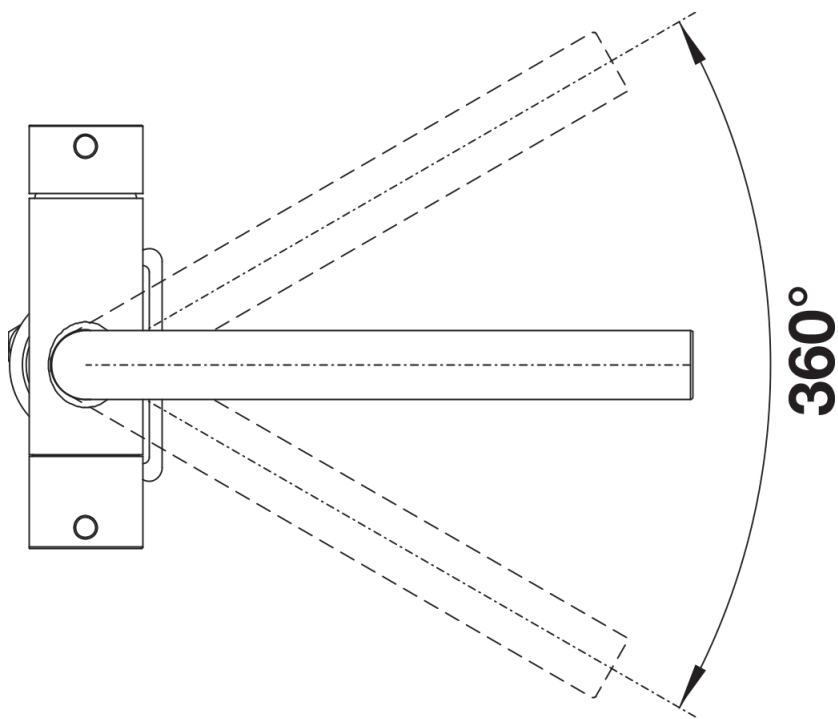

Product information sheet FONTAS II Filter

Item no. 526157

Benefit

- Cómoda grifería 3 en 1 con agua caliente y fría en el lado derecho y agua filtrada en el lado izquierdo
- Circuito de agua filtrada separado que no se mezcla con el resto del agua
- Es práctica y te permite ahorrar espacio: con la grifería 3 en 1 no necesitas ni un orificio ni una grifería extra para tener agua filtrada
- Gira 360° para llegar a más zonas
- Se tiene que instalar con un sistema de agua filtrada

Colours

Available colours

negro
antracita
gris roca
gris volcán
blanco
blanco suave
tartufo
café

Look SILGRANIT negro

Scope of supply

- 360° caño giratorio para un mayor alcance
- Agujero para grifo de Ø 35 mm requerido
- Válvula de cerámica y cartucho de disco
- Aireador de chorro transparente
- Tubos de conexión flexibles, 500 mm de largo y tuerca de 3/8"
- Placa de estabilización para aumentar la estabilidad del grifo cuando se instala en fregaderos de acero inoxidable
- Sistema de filtro no incluido

Details

Swivel range

Side view