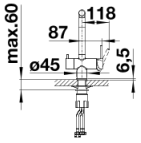

## Scope of supply

---

- Grifo giratorio 360°
- Perforación del orificio de la grifería Ø 35 mm
- Cartuchos con juntas cerámicas
- Tubos flexibles de conexión de 450 mm de largo y de 3/8" de tuerca para montajes fáciles y seguros
- Con regulador hidráulico patentado para una buena descalcificación
- Disco estabilizador que asegura una posición fija
- Certificado por LGA (clase sonora I)

## Details

---

Swivel range

Side view