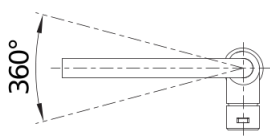

Colours

Available colours
acero inox. cepillado

macizo acero inox. cepillado

Scope of supply

- Caño giratorio 360°
- Perforación del orificio de la grifería Ø 35 mm
- Cartuchos con juntas cerámicas
- Tubos flexibles de conexión de 450 mm de largo y de 3/8" de tuerca para montajes fáciles y seguros
- Con regulador hidráulico patentado para una buena descalcificación
- Disco estabilizador que asegura una posición fija
- Certificado LGA (clase sonora I)
- Certificado DVGW

Details

Swivel range

Side view