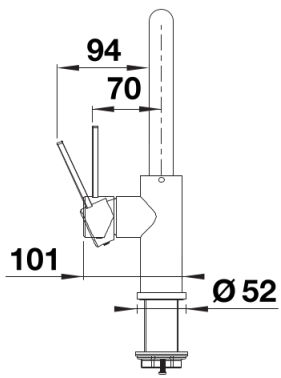

Colours

Available colours
acero inox. cepillado

macizo acero inox. cepillado

Scope of supply

- Caño giratorio 360°
- Perforación del orificio de la grifería Ø 35 mm
- Cartuchos con juntas cerámicas
- Tubos flexibles de conexión de 450 mm de largo y de 3/8" de tuerca para montajes fáciles y seguros
- Con regulador hidráulico patentado para una buena descalcificación
- Disco estabilizador que asegura una posición fija
- Certificado LGA (clase sonora I)
- Certificado DVGW

Details

Swivel range

Side view