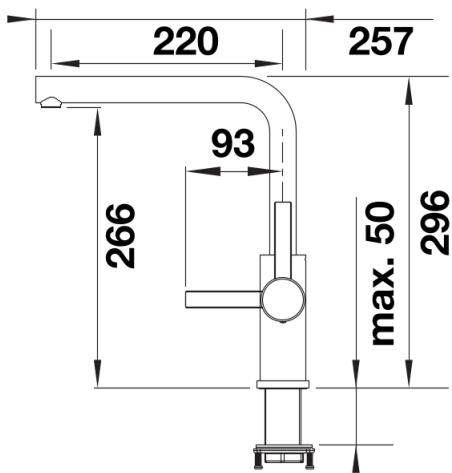

Colours

Available colours
acero inox. cepillado

macizo acero inox. cepillado

Scope of supply

- Caño giratorio 360°
- Perforación del orificio de la grifería Ø 35 mm
- Cartuchos con juntas cerámicas
- Tubos flexibles de conexión de 450 mm de largo y de 3/8" de tuerca para montajes fáciles y seguros
- Con regulador hidráulico patentado para una buena descalcificación
- Disco estabilizador que asegura una posición fija
- Certificado LGA (clase sonora I)
- Certificado DVGW

Details

Swivel range

Side view