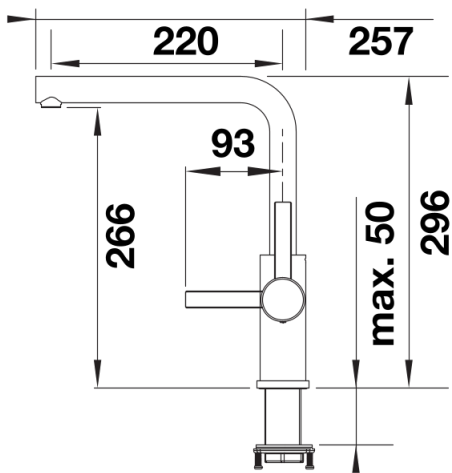

## Scope of supply

---

- 360° caño giratorio para un mayor alcance
- Agujero para grifo de Ø 35 mm requerido
- Con cartucho de disco cerámico
- Regulador de chorro patentado para una reducción notable de la cal
- Tubos de conexión flexibles, 700 mm de largo y tuerca de  $\frac{3}{8}$ "
- Placa de estabilización para aumentar la estabilidad del grifo cuando se instala en fregaderos de acero inoxidable

## Swivel range

Side view