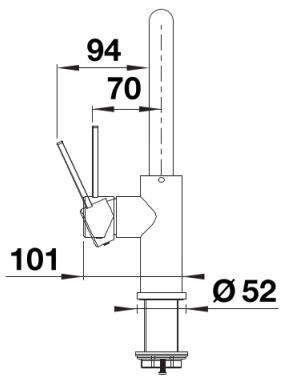

## Scope of supply

---

- 360° caño giratorio para un mayor alcance
- Agujero para grifo de Ø 35 mm requerido
- Con cartucho de disco cerámico
- Regulador de chorro patentado para una reducción notable de la cal
- Tubos de conexión flexibles, 700 mm de largo y tuerca de  $\frac{3}{8}$ "
- Placa de estabilización para aumentar la estabilidad del grifo cuando se instala en fregaderos de acero inoxidable

## Swivel range

Side view