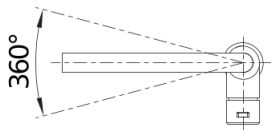

## Scope of supply

---

- 360° caño giratorio para un mayor alcance
- Agujero para grifo de Ø 35 mm requerido
- Con cartucho de disco cerámico
- Regulador de chorro patentado para una reducción notable de la cal
- Tubos de conexión flexibles, 700 mm de largo y tuerca de  $\frac{3}{8}$ "
- Placa de estabilización para aumentar la estabilidad del grifo cuando se instala en fregaderos de acero inoxidable

## Swivel range

Side view