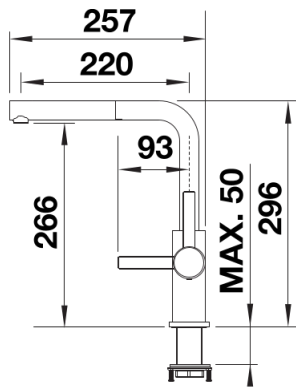

## Scope of supply

---

- 190° caño giratorio para un mayor alcance
- Agujero para grifo de  $\varnothing$  35 mm requerido
- Con cartucho de disco cerámico
- Regulador de chorro patentado para una reducción notable de la cal
- Rociador de metal
- Manguera de rociador con revestimiento de nailon
- Peso de la manguera para una retracción confiable
- Tubos de conexión flexibles, 700 mm de largo y tuerca de  $\frac{3}{8}$ "
- Placa de estabilización para aumentar la estabilidad del grifo cuando se instala en fregaderos de acero inoxidable
- Con válvula de retención y por lo tanto garantizada contra el reflujo de acuerdo con EN 1717

## Swivel range

Side view