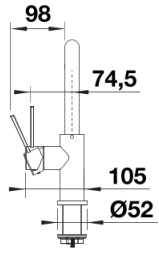

## Scope of supply

---

- 190° caño giratorio para un mayor alcance
- Agujero para grifo de  $\varnothing$  35 mm requerido
- Con cartucho de disco cerámico
- Regulador de chorro patentado para una reducción notable de la cal
- Rociador de metal
- Manguera de rociador con revestimiento de nailon
- Peso de la manguera para una retracción confiable
- Tubos de conexión flexibles, 700 mm de largo y tuerca de  $\frac{3}{8}$ "
- Placa de estabilización para aumentar la estabilidad del grifo cuando se instala en fregaderos de acero inoxidable
- Con válvula de retención y por lo tanto garantizada contra el reflujo de acuerdo con EN 1717

## Swivel range

Side view