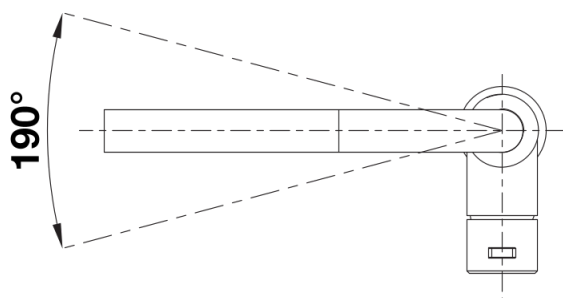

## Scope of supply

---

- 190° caño giratorio para un mayor alcance
- Agujero para grifo de  $\varnothing$  35 mm requerido
- Con cartucho de disco cerámico
- Regulador de chorro patentado para una reducción notable de la cal
- Rociador de metal
- Manguera de rociador con revestimiento de nailon
- Peso de la manguera para una retracción confiable
- Tubos de conexión flexibles, 700 mm de largo y tuerca de  $\frac{3}{8}$ "
- Placa de estabilización para aumentar la estabilidad del grifo cuando se instala en fregaderos de acero inoxidable
- Con válvula de retención y por lo tanto garantizada contra el reflujo de acuerdo con EN 1717

## Swivel range

Side view