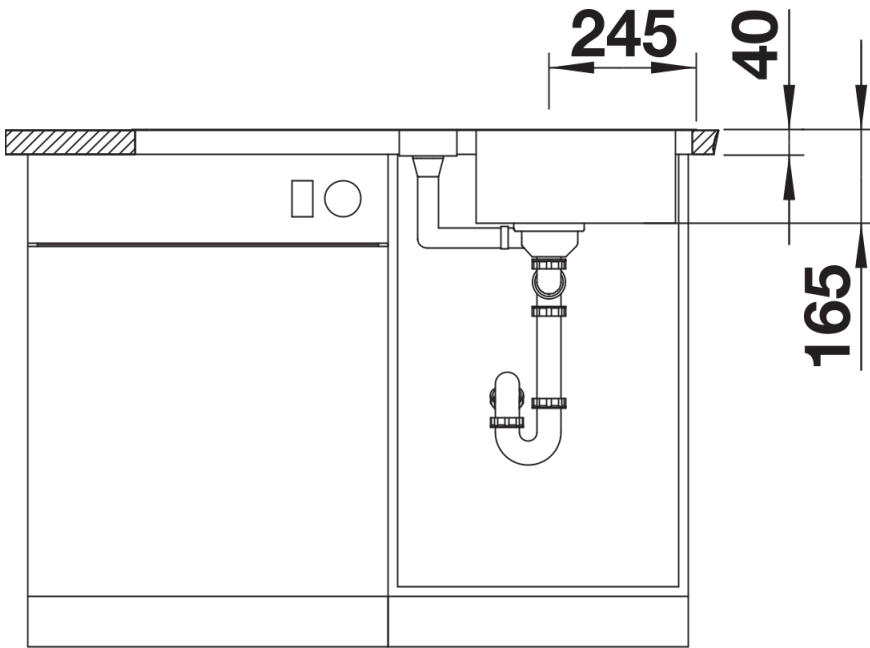

Product information sheet LANTOS 5 S-IF

Item no. 517281

Benefit

- Amplia gama de fregaderos de líneas claras
- Desagüe adicional en el lateral con cubeta perforada
- Cubeta y escurridor mas espaciosos
- Perfil plano IF para una instalación enrasada y desde arriba
- Con tapón-filtro de 3 ½" de acero inoxidable y válvula automática.

Scope of supply

- Cubeta adicional perforada y un juego de válvulas con tapón-filtro de 3 ½" con válvula automática para la cubeta principal.

221256 - Cubeta adicional en acero inoxidable

Details

Top view

Cut-out

Front view

Side view