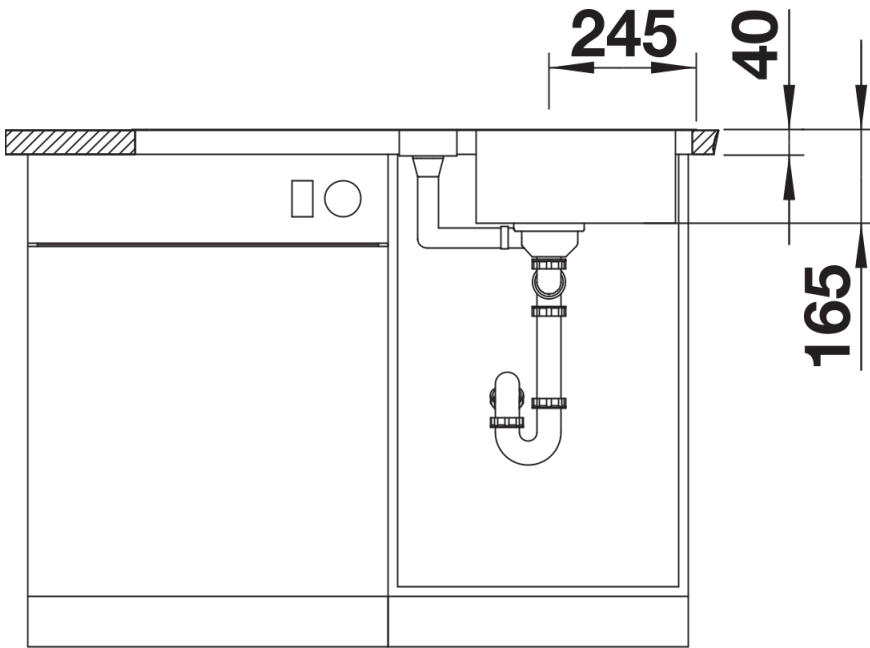

Product information sheet LANTOS 5 S-IF

Item no. 517281

Benefit

- Amplia gama de fregaderos de líneas claras
- Desagüe adicional en el lateral con cubeta perforada
- Cubeta y escurridor mas espaciosos
- Perfil plano IF para una instalación moderna y elegante
- Espacioso escurridor
- Con válvula automática
- Con tapón-filtro de 3 ½" de acero inoxidable y válvula automática.

Scope of supply

- Una cubeta adicional perforada y un juego de válvulas con tapón-filtro de 3 ½" con válvula automática para la cubeta principal.

221256 - Cubeta adicional en inox.

Details

Top view

Cut-out

Front view

Side view