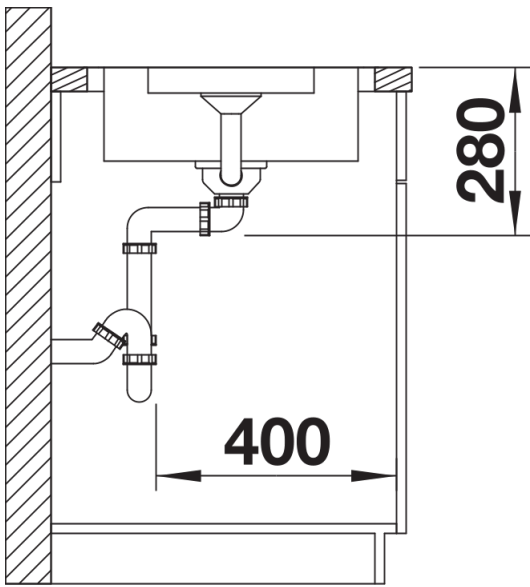

Product information sheet LANTOS 5 S-IF

Item no. 517281

Benefit

- Amplia gama de fregaderos de líneas claras
- Desagüe adicional en el lateral con cubeta perforada
- Cubeta y escurridor mas espaciosos
- Perfil plano IF para una instalación enrasada y desde arriba
- Con tapón-filtro de 3 ½" de acero inoxidable y válvula automática.

Scope of supply

- Cubeta adicional perforada y un juego de válvulas con tapón-filtro de 3 ½" con válvula automática para la cubeta principal.

221256 - Cubeta adicional en acero inoxidable

Details

Top view

Cut-out

Front view

Side view