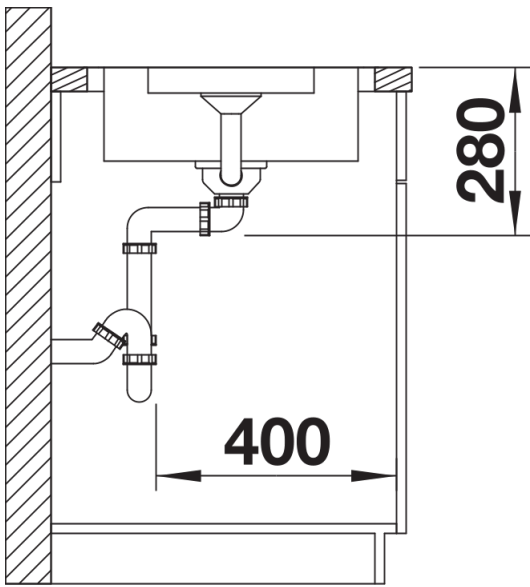

Product information sheet LANTOS 5 S-IF

Item no. 517281

Benefit

- Amplia gama de fregaderos de líneas claras
- Desagüe adicional en el lateral con cubeta perforada
- Cubeta y escurridor mas espaciosos
- Perfil plano IF para una instalación moderna y elegante
- Espacioso escurridor
- Con válvula automática
- Con tapón-filtro de 3 ½" de acero inoxidable y válvula automática.

Scope of supply

- Una cubeta adicional perforada y un juego de válvulas con tapón-filtro de 3 ½" con válvula automática para la cubeta principal.

221256 - Cubeta adicional en inox.

Details

Top view

Cut-out

Front view

Side view