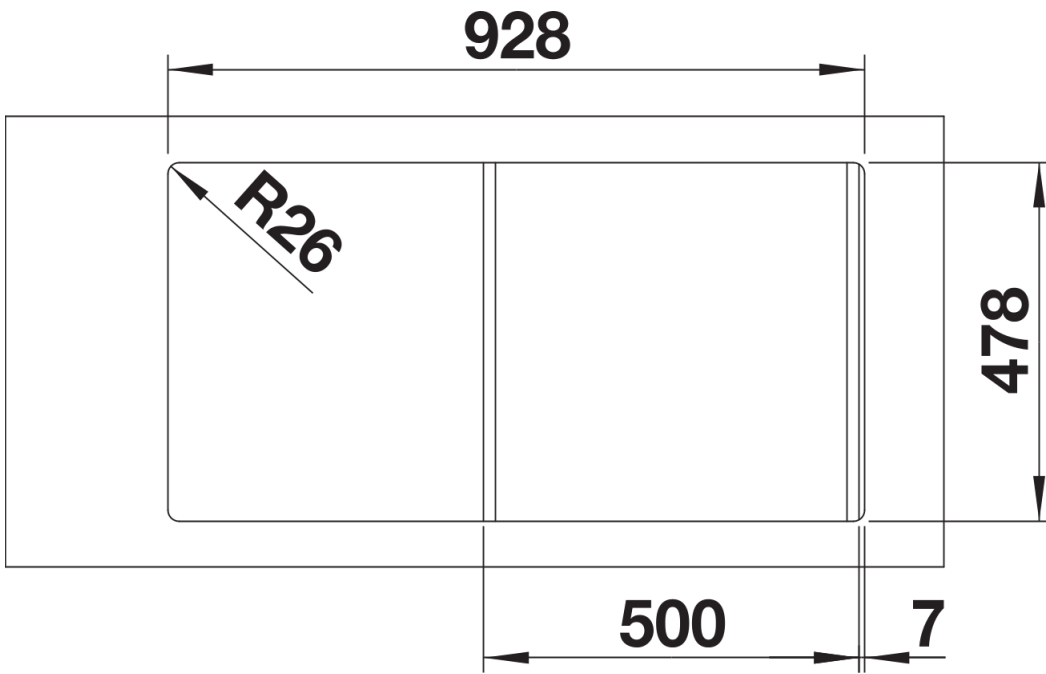

Product information sheet LANTOS 5 S-IF

Item no. 517281

Benefit

- Amplia gama de fregaderos de líneas claras
- Desagüe adicional en el lateral con cubeta perforada
- Cubeta y escurridor mas espaciosos
- Perfil plano IF para una instalación enrasada y desde arriba
- Con tapón-filtro de 3 ½" de acero inoxidable y válvula automática.

Scope of supply

- Cubeta adicional perforada y un juego de válvulas con tapón-filtro de 3 ½" con válvula automática para la cubeta principal.

221256 - Cubeta adicional en acero inoxidable

Details

Top view

Cut-out

Front view

Side view