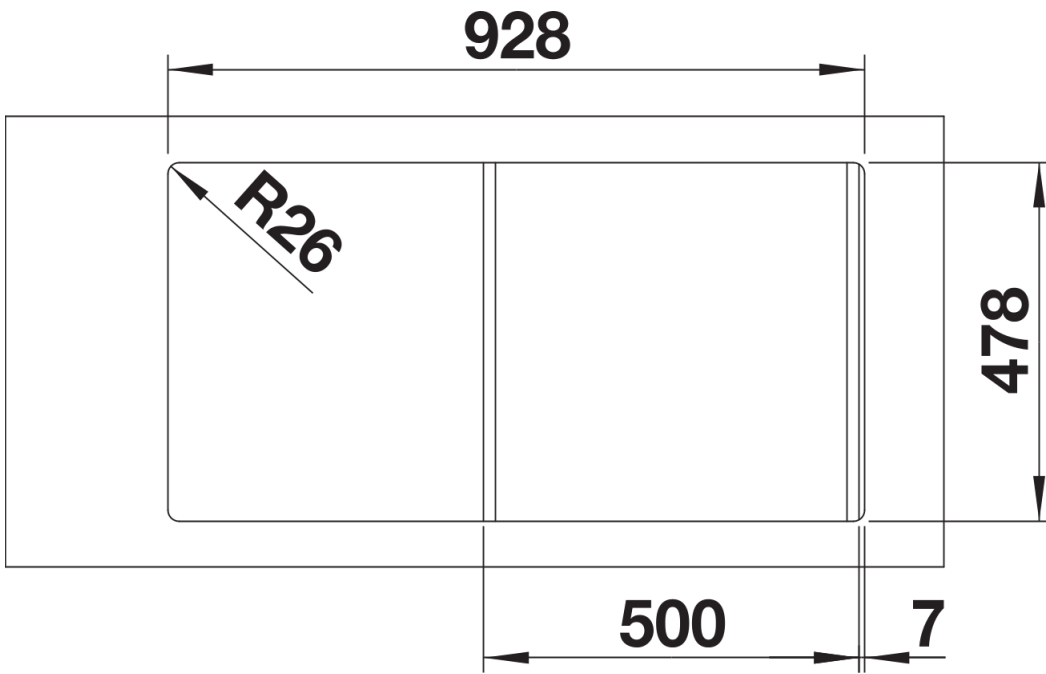

Product information sheet LANTOS 5 S-IF

Item no. 517281

Benefit

- Amplia gama de fregaderos de líneas claras
- Desagüe adicional en el lateral con cubeta perforada
- Cubeta y escurridor mas espaciosos
- Perfil plano IF para una instalación moderna y elegante
- Espacioso escurridor
- Con válvula automática
- Con tapón-filtro de 3 ½" de acero inoxidable y válvula automática.

Scope of supply

- Una cubeta adicional perforada y un juego de válvulas con tapón-filtro de 3 ½" con válvula automática para la cubeta principal.

221256 - Cubeta adicional en inox.

Details

Top view

Cut-out

Front view

Side view