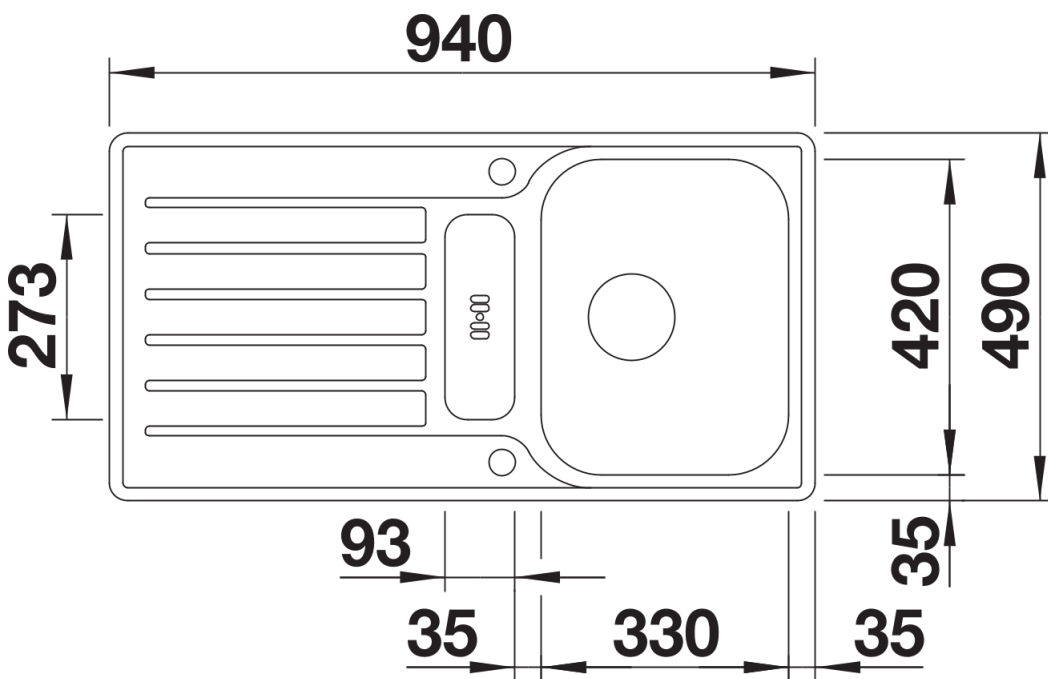

Product information sheet LANTOS 5 S-IF

Item no. 517281

Benefit

- Amplia gama de fregaderos de líneas claras
- Desagüe adicional en el lateral con cubeta perforada
- Cubeta y escurridor mas espaciosos
- Perfil plano IF para una instalación moderna y elegante
- Espacioso escurridor
- Con válvula automática
- Con tapón-filtro de 3 ½" de acero inoxidable y válvula automática.

Scope of supply

- Una cubeta adicional perforada y un juego de válvulas con tapón-filtro de 3 ½" con válvula automática para la cubeta principal.

221256 - Cubeta adicional en inox.

Details

Top view

Cut-out

Front view

Side view