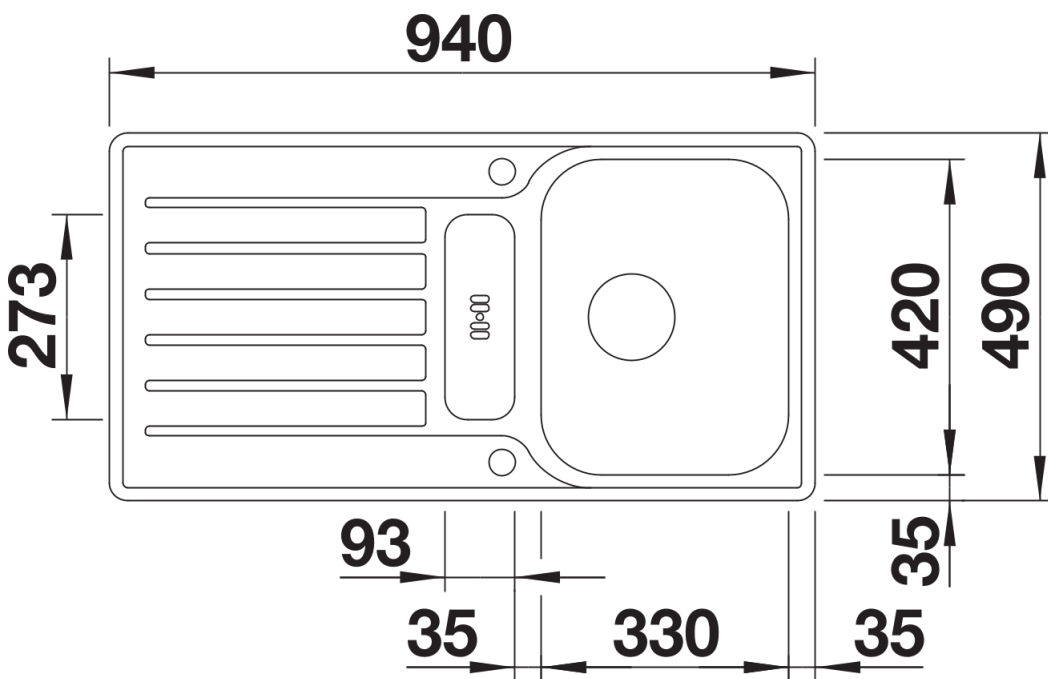

Product information sheet LANTOS 5 S-IF

Item no. 517281

Benefit

- Amplia gama de fregaderos de líneas claras
- Desagüe adicional en el lateral con cubeta perforada
- Cubeta y escurridor mas espaciosos
- Perfil plano IF para una instalación enrasada y desde arriba
- Con tapón-filtro de 3 ½" de acero inoxidable y válvula automática.

Scope of supply

- Cubeta adicional perforada y un juego de válvulas con tapón-filtro de 3 ½" con válvula automática para la cubeta principal.

221256 - Cubeta adicional en acero inoxidable

Details

Top view

Cut-out

Front view

Side view