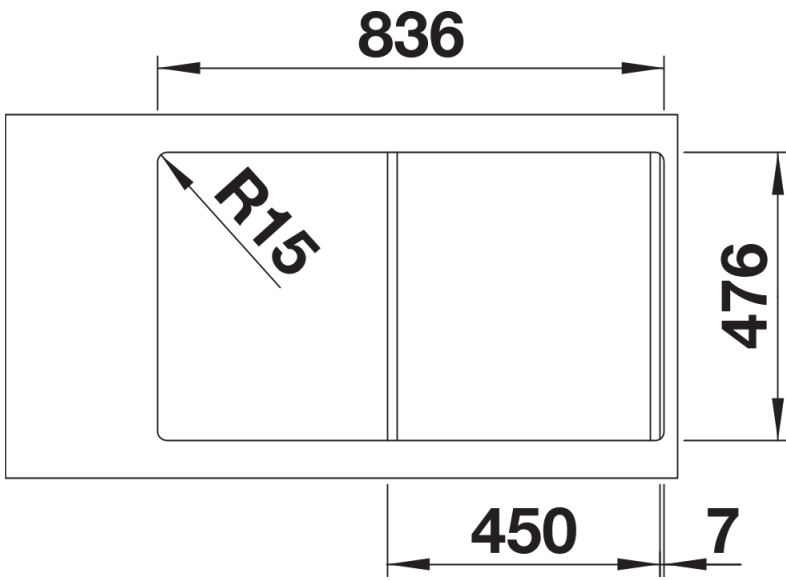

## Scope of supply

---

- Juego de válvulas con tapón-filtro de 3 ½" con válvula automática para la cubeta principal.

## Details

---

Top view

Cut-out

Front view

Side view