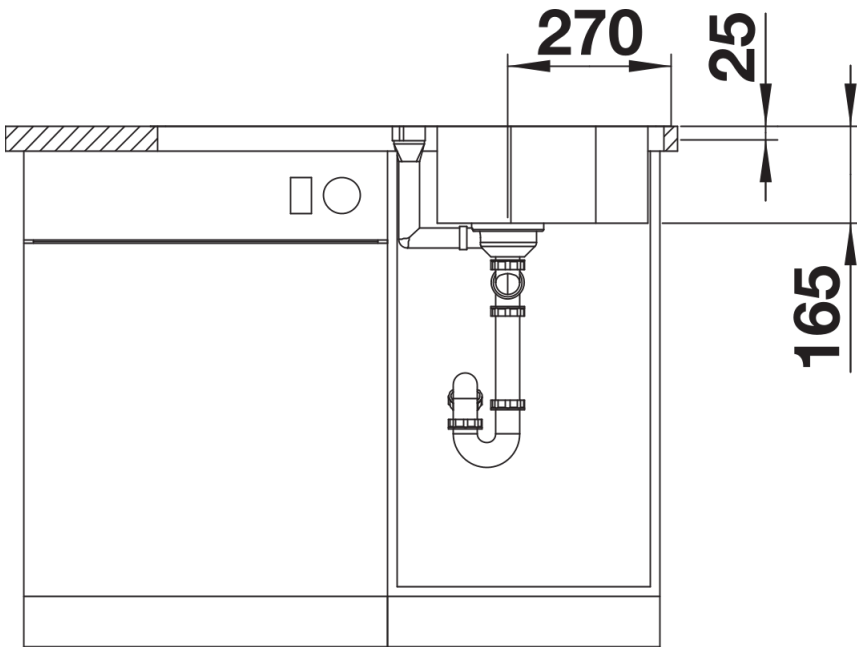

## Scope of supply

---

- Juego de válvulas con tapón-filtro de 3 ½" con válvula automática para la cubeta principal.

## Details

---

Top view

Cut-out

Front view

Side view