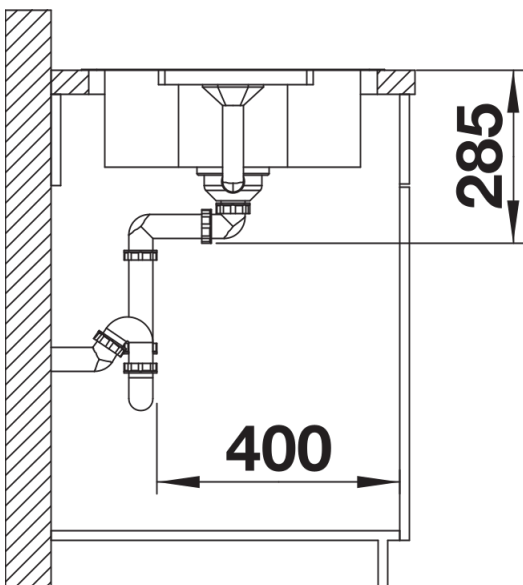

## Scope of supply

---

- Juego de válvulas con tapón-filtro de 3 ½" con válvula automática para la cubeta principal.

## Details

---

Top view

Cut-out

Front view

Side view