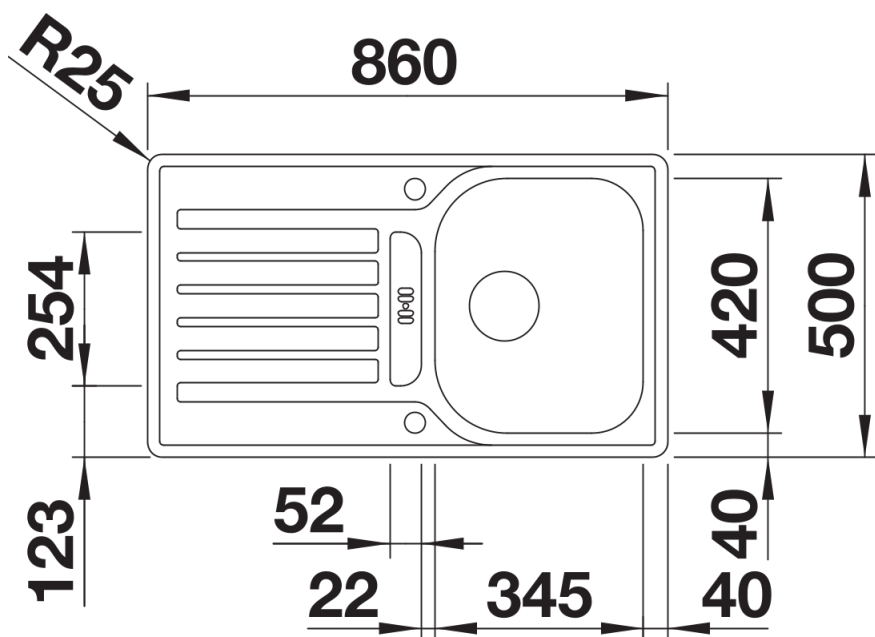

### Benefit

---

- Amplia gama de fregaderos de líneas claras
- Perfil plano IF para una instalación moderna y elegante
- Superficie de escurrido con desagüe
- Escurridor reversible
- Con tapón-filtro de 3 ½" de acero inoxidable y válvula automática.

## Scope of supply

---

- Juego de válvulas con tapón-filtro de 3 ½" con válvula automática para la cubeta principal.

## Details

---

Top view

Cut-out

Front view

Side view