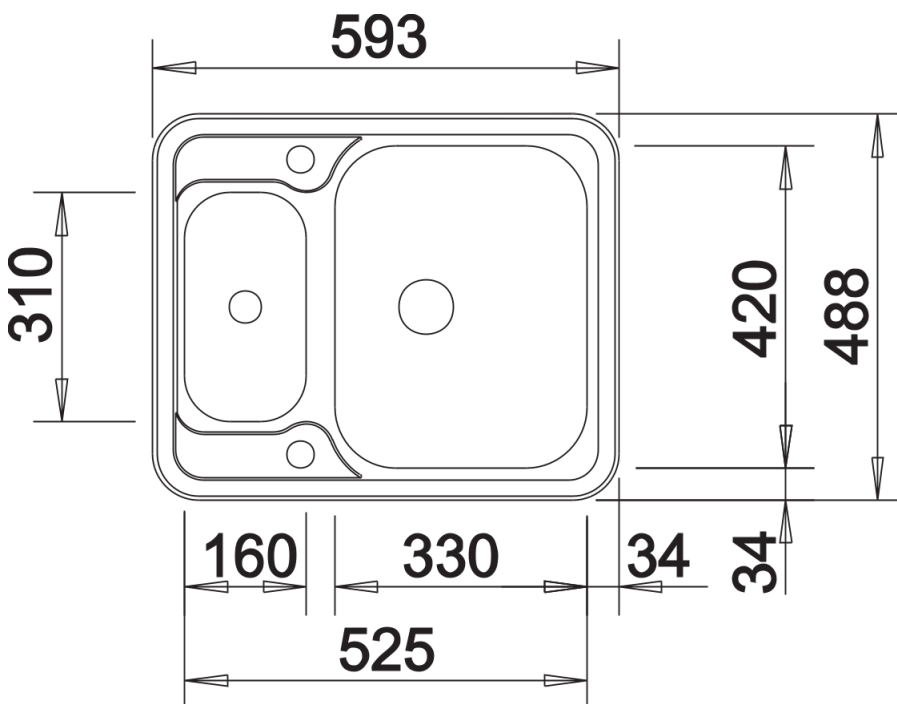

Product information sheet LANTOS 6-IF

Item no. 516676

Benefit

- Práctica cubeta adicional con cubeta perforada de acero inoxidable
- Modelo de marco plano IF
- Fregadero reversible, la cubeta principal puede ir a la derecha o izquierda
- Con tapones-filtro de 3 ½" de acero inoxidable

Scope of supply

- Cubeta de acero inoxidable perforado
- juego de válvulas con dos tapones-filtro de 3 ½"
- mando de válvula automática para la cubeta principal.

208195 - Cubeta adicional perforada en inox

Details

Top view

Cut-out

Front view

Side view