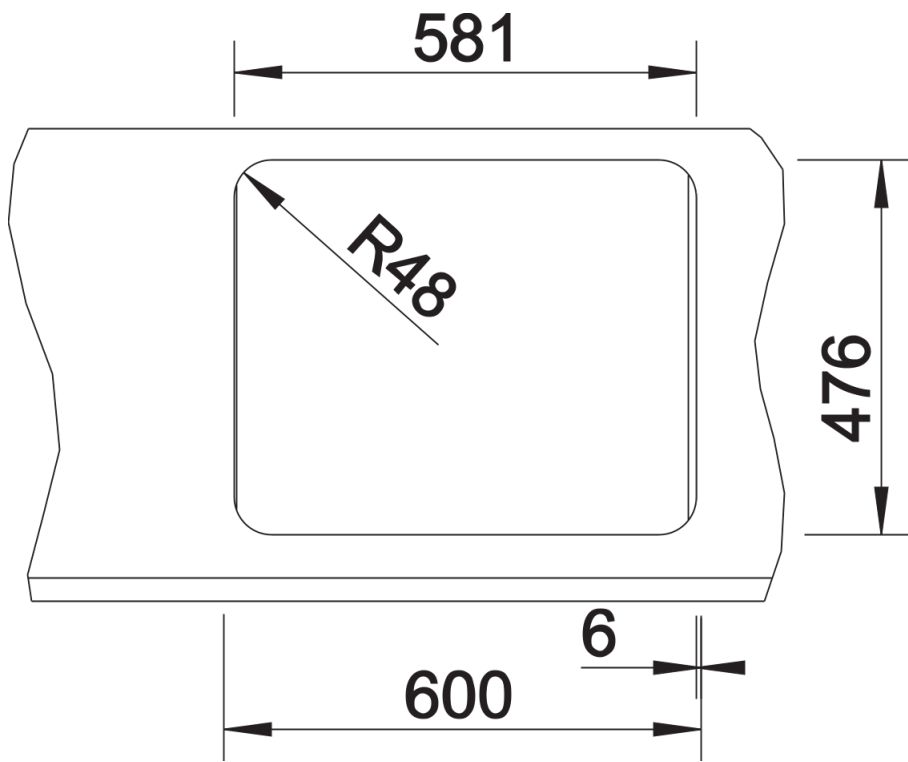

Product information sheet LANTOS 6-IF

Item no. 516676

Benefit

- Práctica cubeta adicional con cubeta perforada de acero inoxidable
- Modelo de marco plano IF
- Fregadero reversible, la cubeta principal puede ir a la derecha o izquierda
- Con tapones-filtro de 3 ½" de acero inoxidable

Scope of supply

- Cubeta de acero inoxidable perforado
- juego de válvulas con dos tapones-filtro de 3 ½"
- mando de válvula automática para la cubeta principal.

208195 - Cubeta adicional perforada en inox

Details

Top view

Cut-out

Front view

Side view