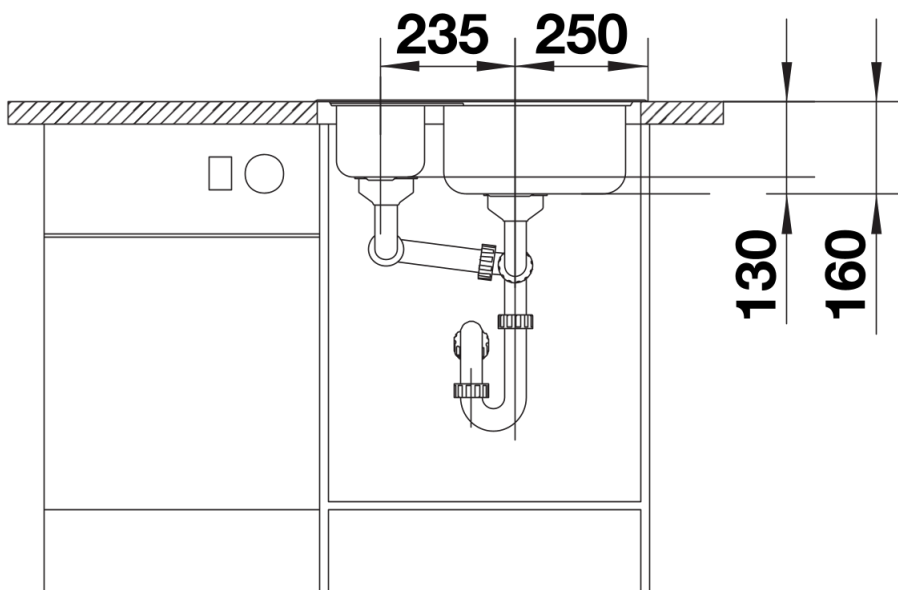

Product information sheet LANTOS 6-IF

Item no. 516676

Benefit

- Práctica cubeta adicional con cubeta perforada de acero inoxidable
- Modelo de marco plano IF
- Fregadero reversible, la cubeta principal puede ir a la derecha o izquierda
- Con tapones-filtro de 3 ½" de acero inoxidable

Scope of supply

- Cubeta de acero inoxidable perforado
- juego de válvulas con dos tapones-filtro de 3 ½"
- mando de válvula automática para la cubeta principal.

208195 - Cubeta adicional perforada en inox

Details

Top view

Cut-out

Front view

Side view