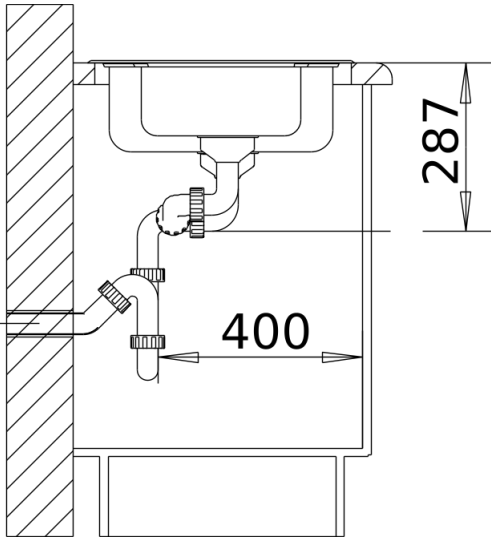

Product information sheet LANTOS 6-IF

Item no. 516676

Benefit

- Práctica cubeta adicional con cubeta perforada de acero inoxidable
- Modelo de marco plano IF
- Fregadero reversible, la cubeta principal puede ir a la derecha o izquierda
- Con tapones-filtro de 3 ½" de acero inoxidable

Scope of supply

- Cubeta de acero inoxidable perforado
- juego de válvulas con dos tapones-filtro de 3 ½"
- mando de válvula automática para la cubeta principal.

208195 - Cubeta adicional perforada en inox

Details

Top view

Cut-out

Front view

Side view