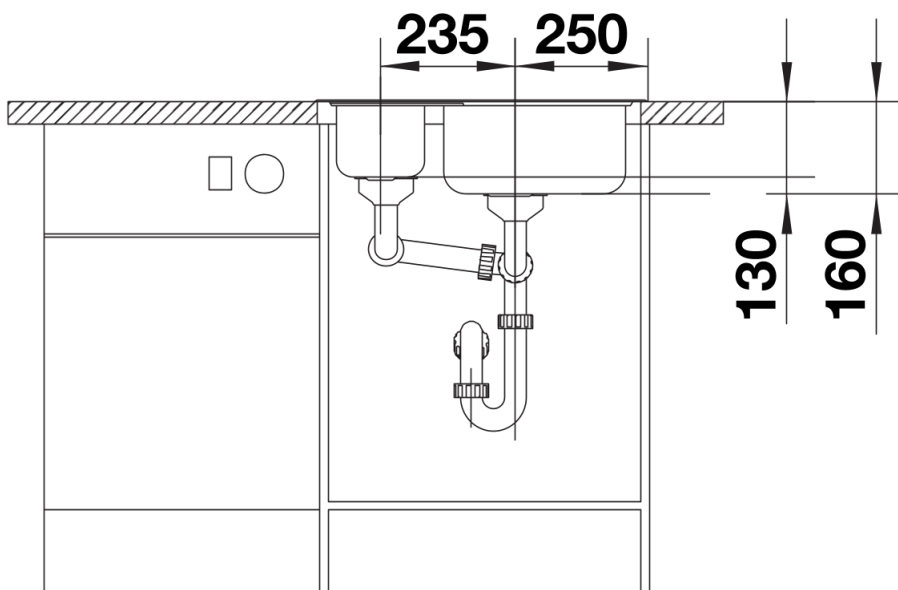

Product information sheet LANTOS 6-IF

Item no. 516676

Benefit

- Amplia gama de fregaderos de líneas claras
- Perfil plano IF para una instalación enrasada y desde arriba
- Práctica cubeta adicional perforada en acero inoxidable
- Escurreidor reversible
- Con tapón-filtro de 3 ½" de acero inoxidable.

Scope of supply

- Cubeta de acero inoxidable perforado
- juego de válvulas con dos tapones-filtro de 3 ½"
- mando de válvula automática para la cubeta principal.

208195 - Cubeta adicional perforada

Details

Top view

Cut-out

Front view

Side view