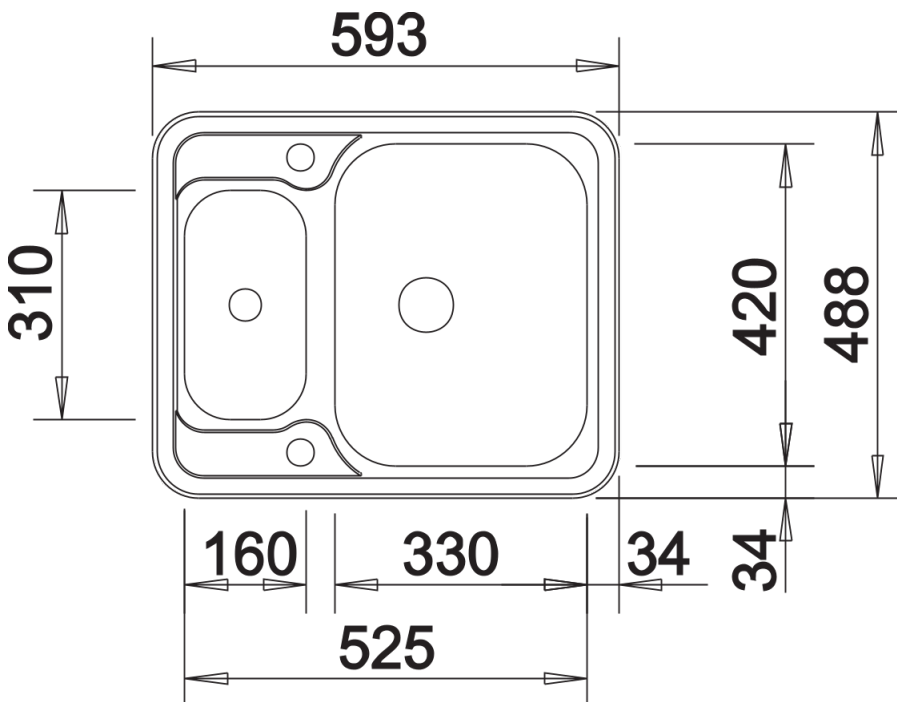

Product information sheet LANTOS 6-IF

Item no. 516676

Benefit

- Amplia gama de fregaderos de líneas claras
- Perfil plano IF para una instalación enrasada y desde arriba
- Práctica cubeta adicional perforada en acero inoxidable
- Escurreidor reversible
- Con tapón-filtro de 3 ½" de acero inoxidable.

Scope of supply

- Cubeta de acero inoxidable perforado
- juego de válvulas con dos tapones-filtro de 3 ½"
- mando de válvula automática para la cubeta principal.

208195 - Cubeta adicional perforada

Details

Top view

Cut-out

Front view

Side view