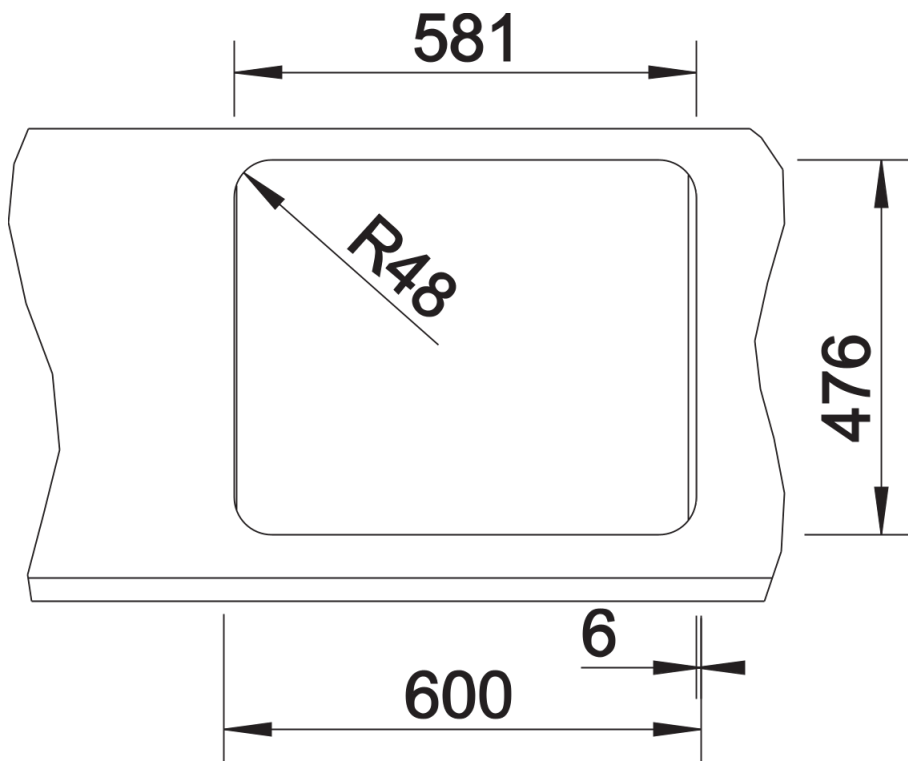

Product information sheet LANTOS 6-IF

Item no. 516676

Benefit

- Amplia gama de fregaderos de líneas claras
- Perfil plano IF para una instalación enrasada y desde arriba
- Práctica cubeta adicional perforada en acero inoxidable
- Escurreidor reversible
- Con tapón-filtro de 3 ½" de acero inoxidable.

Scope of supply

- Cubeta de acero inoxidable perforado
- juego de válvulas con dos tapones-filtro de 3 ½"
- mando de válvula automática para la cubeta principal.

208195 - Cubeta adicional perforada

Details

Top view

Cut-out

Front view

Side view