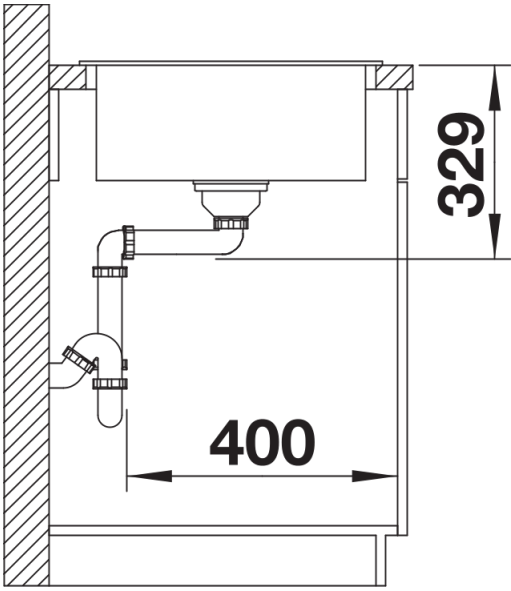

negro
antracita
gris volcán
blanco
blanco suave
café

SILGRANIT antracita

Scope of supply

- Juego de válvulas con tubería salva-espacio
- tapón filtro 3 1/2"

Details

Top view

Cut-out

Front view

Side view