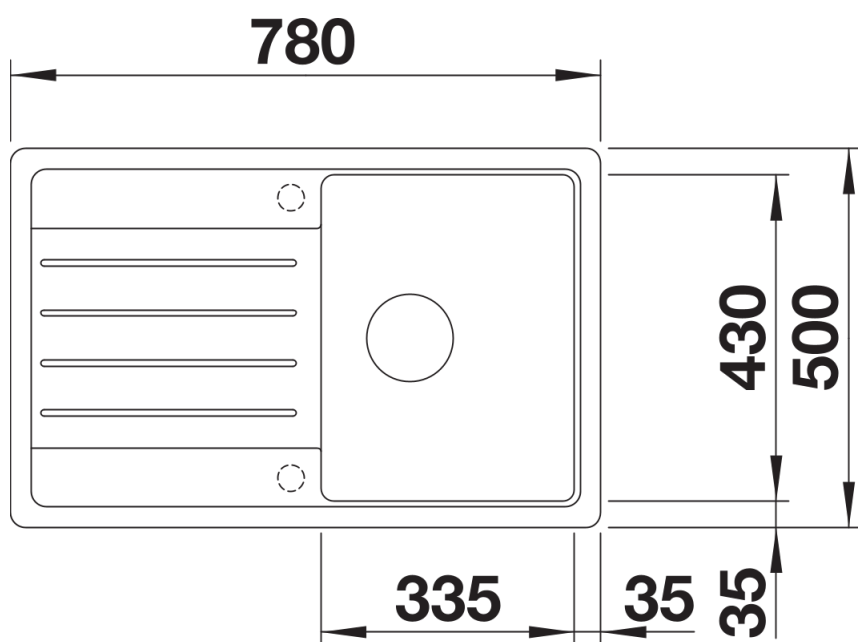

Product information sheet LEGRA 45 S

Item no. 522201

Benefit

- Líneas clásicas combinadas con funcionalidad moderna
- Cuba principal espaciosa
- Se puede instalar de forma reversible

Colours

Available colours

negro
antracita
gris volcán
blanco
blanco suave
café

SILGRANIT antracita

Scope of supply

- Juego de válvulas con tubería salva-espacio
- tapón filtro 3 1/2"

Details

Top view

Cut-out

Front view

Side view