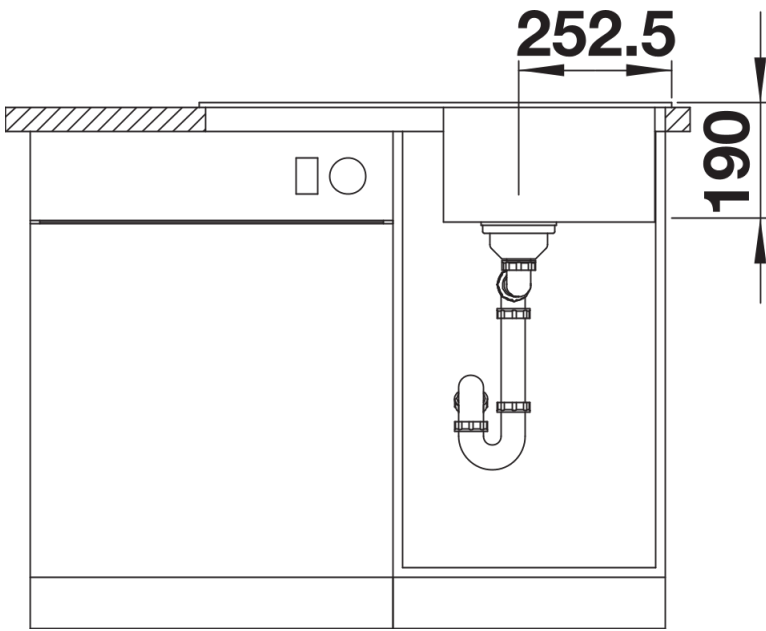

Product information sheet LEGRA 45 S

Item no. 522201

Benefit

- Líneas clásicas combinadas con funcionalidad moderna
- Cuba principal espaciosa
- Se puede instalar de forma reversible

Colours

Available colours

negro
antracita
gris volcán
blanco
blanco suave
café

SILGRANIT antracita

Scope of supply

- Juego de válvulas con tubería salva-espacio
- tapón filtro 3 1/2"

Details

Top view

Cut-out

Front view

Side view