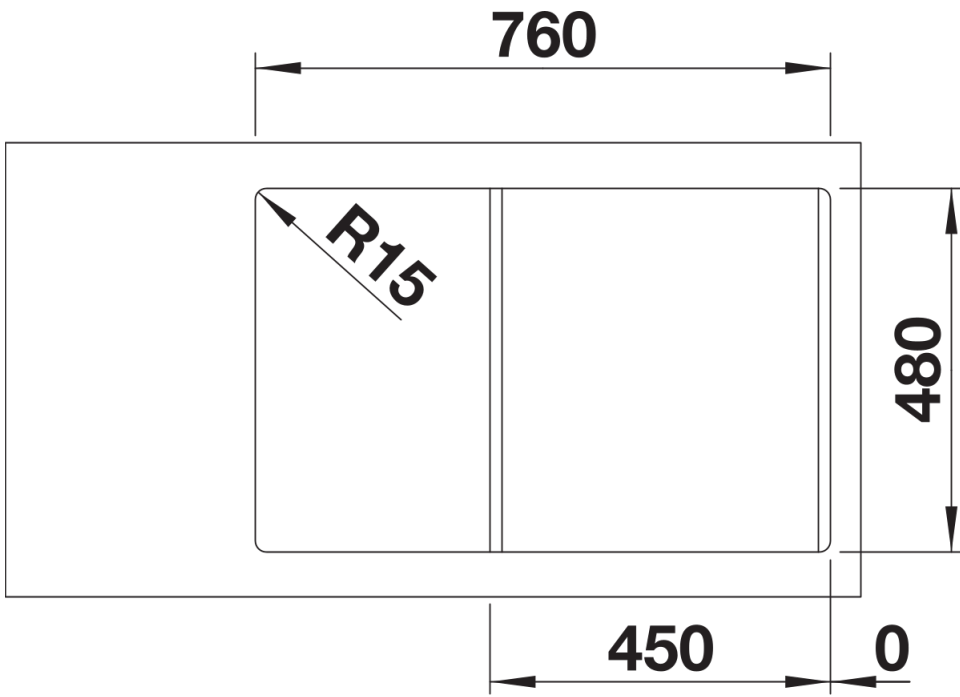

Product information sheet LEGRA 45 S

Item no. 522201

Benefit

- Líneas clásicas combinadas con funcionalidad moderna
- Cuba principal espaciosa
- Se puede instalar de forma reversible

Colours

Available colours

negro
antracita
gris volcán
blanco
blanco suave
café

SILGRANIT antracita

Scope of supply

- Juego de válvulas con tubería salva-espacio
- tapón filtro 3 1/2"

Details

Top view

Cut-out

Front view

Side view