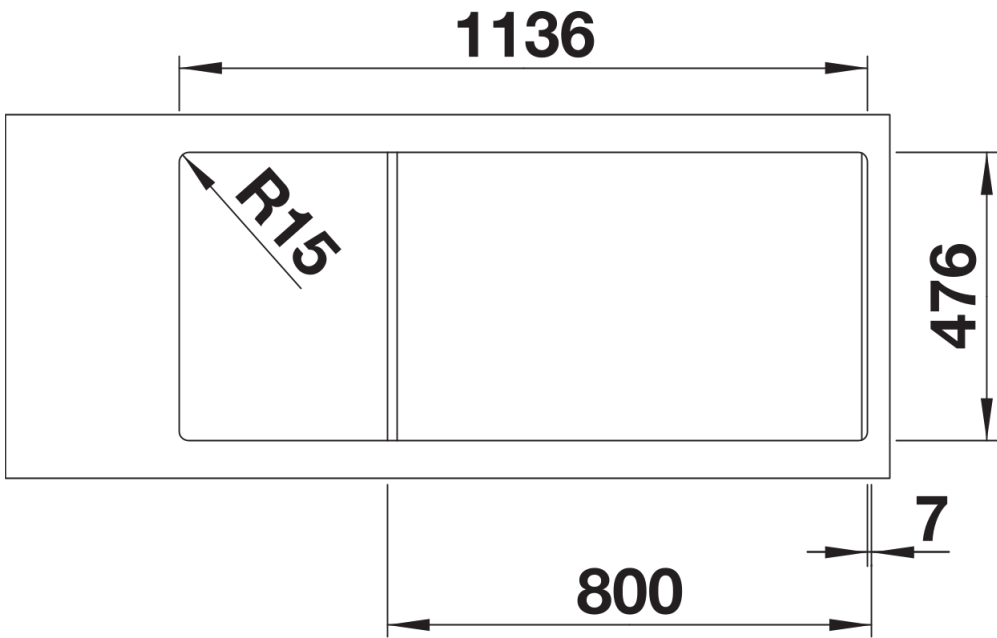

Product information sheet LANTOS 8 S-IF Compact

Item no. 519713

Benefit

- Amplia gama de fregaderos de líneas claras
- Perfil plano IF para una instalación moderna y elegante
- Cubeta doble para aprovechar al máximo el espacio
- Escurridor reversible
- Con tapones-filtro de 3 ½" de acero inoxidable y válvula automática.

Scope of supply

- Juego de válvulas con dos tapones-filtro de 3 ½" con válvula automática para la cubeta principal.

Details

Top view

Cut-out

Front view

Side view