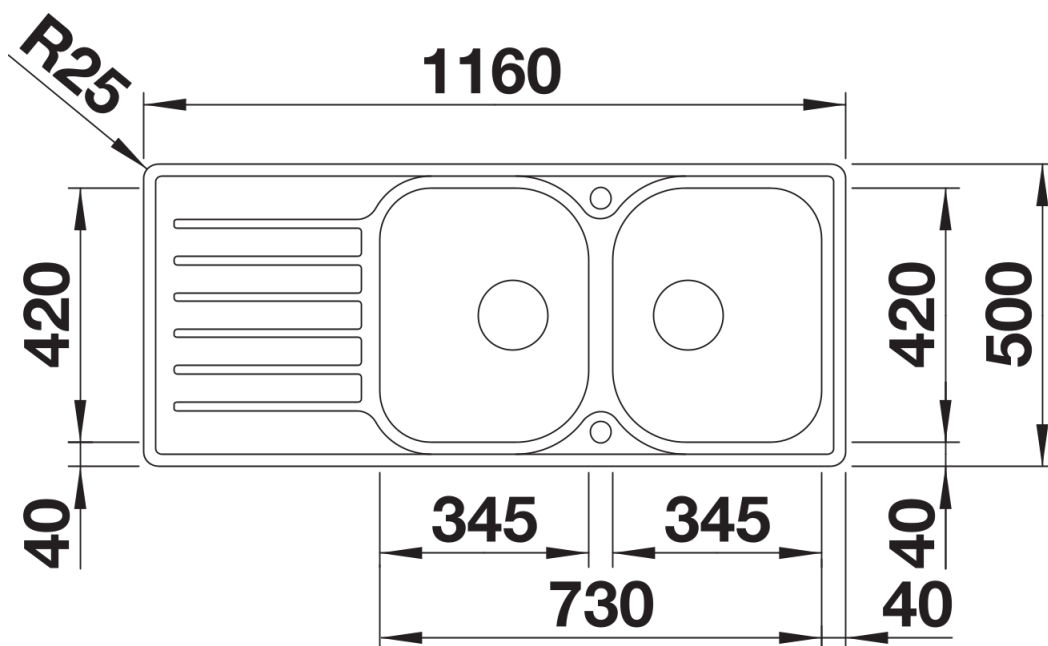

Product information sheet LANTOS 8 S-IF Compact

Item no. 519713

Benefit

- Amplia gama de fregaderos de líneas claras
- Perfil plano IF para una instalación moderna y elegante
- Cubeta doble para aprovechar al máximo el espacio
- Escurridor reversible
- Con tapones-filtro de 3 ½" de acero inoxidable y válvula automática.

Scope of supply

- Juego de válvulas con dos tapones-filtro de 3 ½" con válvula automática para la cubeta principal.

Details

Top view

Cut-out

Front view

Side view