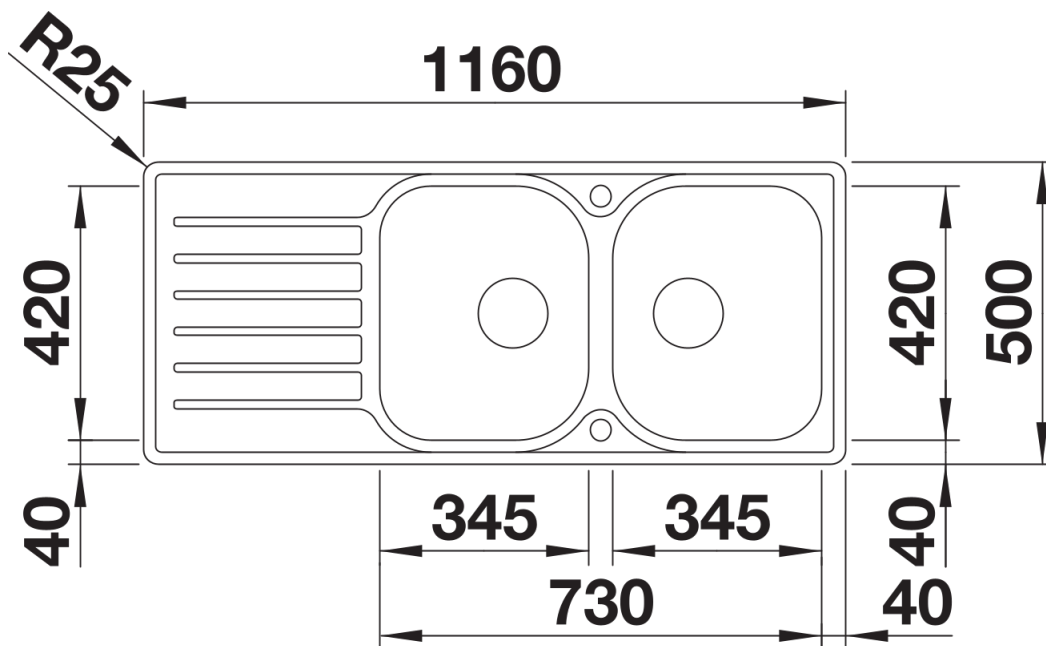

### Benefit

---

- Amplia gama de fregaderos con líneas claras
- Perfil plano IF para instalación enrasada y desde arriba
- Cubeta doble para aprovechar al máximo el espacio del mueble
- Se puede instalar de forma reversible
- Con tapones-filtro de 3 ½" de acero inoxidable.

## Scope of supply

---

- Juego de válvulas con tubería salva-espacio
- 2 tapones filtro InFino de 3 ½" con válvula automática (giratoria) para una cubeta

## Details

---

Top view

Cut-out

Front view

Side view