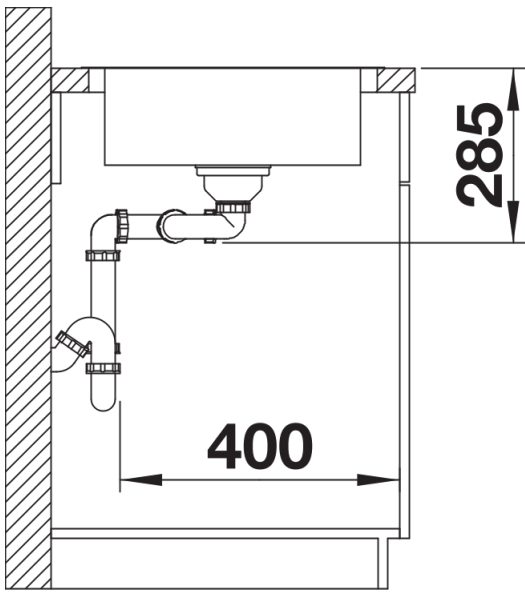

Product information sheet LANTOS 8 S-IF Compact

Item no. 519713

Benefit

- Amplia gama de fregaderos de líneas claras
- Perfil plano IF para una instalación moderna y elegante
- Cubeta doble para aprovechar al máximo el espacio
- Escurridor reversible
- Con tapones-filtro de 3 ½" de acero inoxidable y válvula automática.

Scope of supply

- Juego de válvulas con dos tapones-filtro de 3 ½" con válvula automática para la cubeta principal.

Details

Top view

Cut-out

Front view

Side view