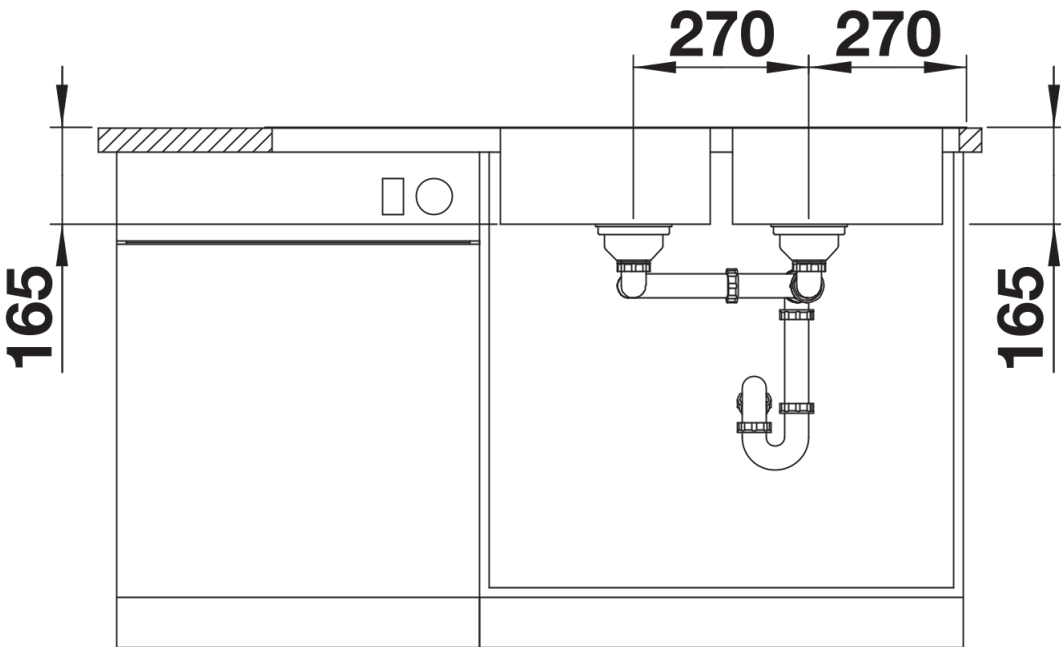

### Benefit

---

- Amplia gama de fregaderos con líneas claras
- Perfil plano IF para instalación enrasada y desde arriba
- Cubeta doble para aprovechar al máximo el espacio del mueble
- Se puede instalar de forma reversible
- Con tapones-filtro de 3 ½" de acero inoxidable.

## Details

---

Top view

Cut-out

Front view

Side view