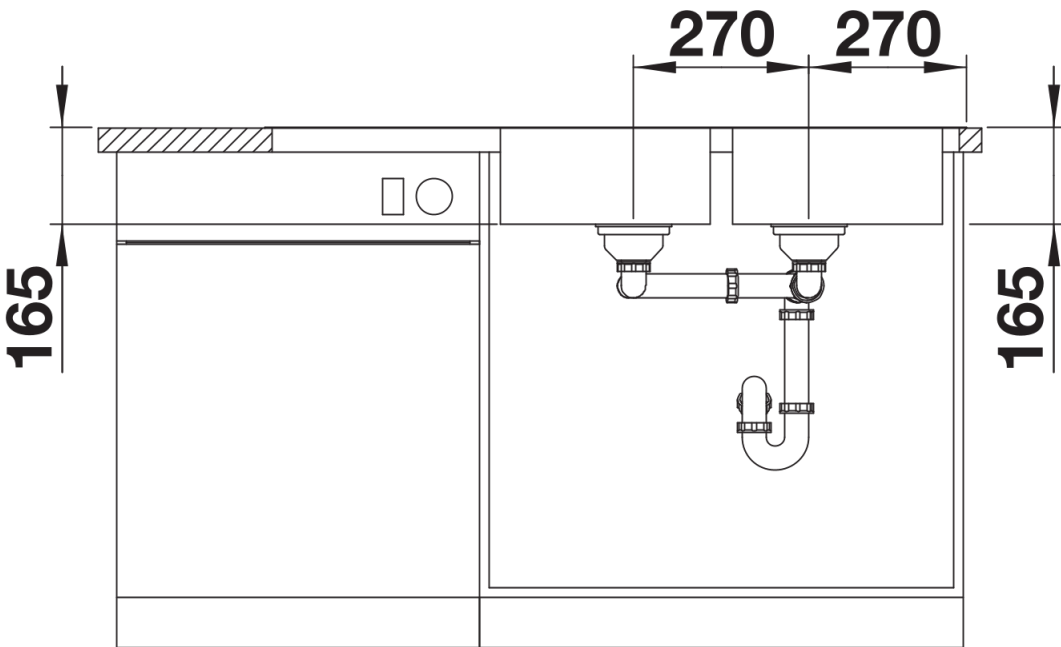

Product information sheet LANTOS 8 S-IF Compact

Item no. 519713

Benefit

- Amplia gama de fregaderos de líneas claras
- Perfil plano IF para una instalación moderna y elegante
- Cubeta doble para aprovechar al máximo el espacio
- Escurridor reversible
- Con tapones-filtro de 3 ½" de acero inoxidable y válvula automática.

Scope of supply

- Juego de válvulas con dos tapones-filtro de 3 ½" con válvula automática para la cubeta principal.

Details

Top view

Cut-out

Front view

Side view