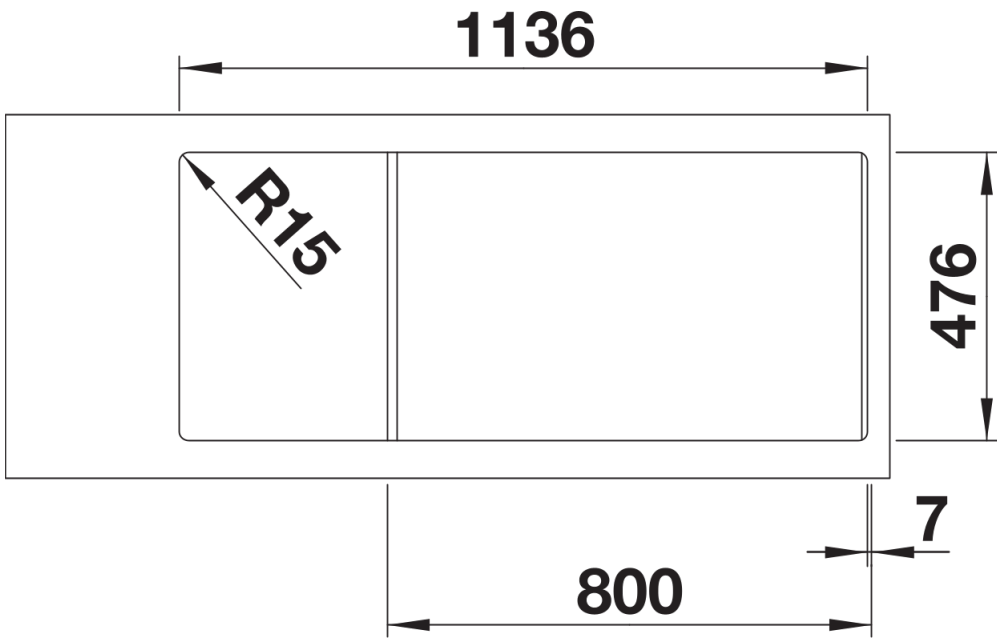

### Benefit

---

- Amplia gama de fregaderos con líneas claras
- Perfil plano IF para instalación enrasada y desde arriba
- Cubeta doble para aprovechar al máximo el espacio del mueble
- Se puede instalar de forma reversible
- Con tapones-filtro de 3 ½" de acero inoxidable.

## Details

---

Top view

Cut-out

Front view

Side view