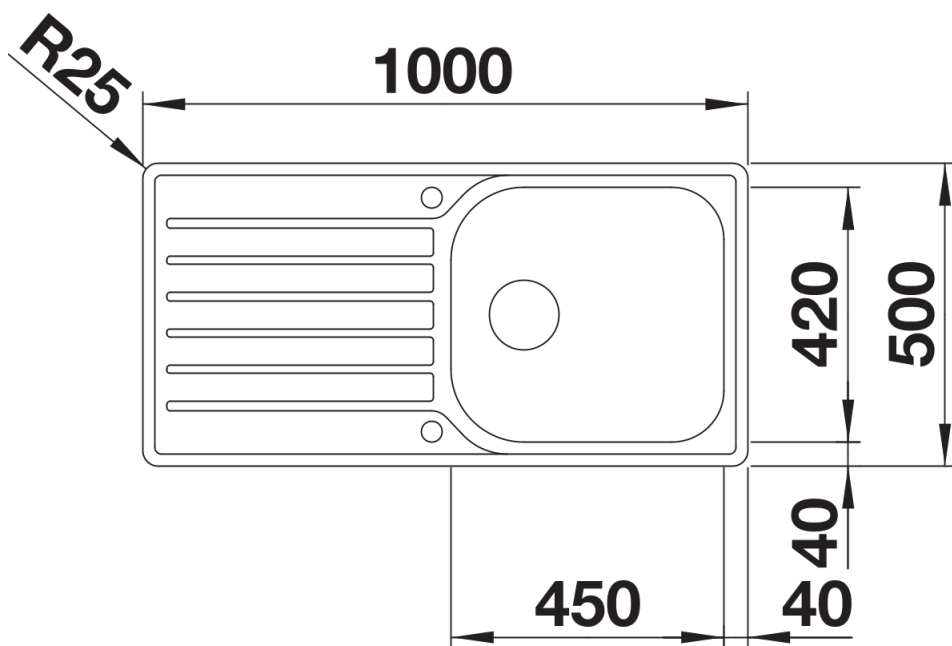

Product information sheet LANTOS XL 6 S-IF

Item no. 519709

Benefit

- Amplia gama de fregaderos de líneas claras
- Perfil plano IF para una instalación enrasada y desde arriba
- Cubeta más espaciosa
- Escurridor reversible
- Con tapón-filtro de 3 ½" de acero inoxidable

Scope of supply

- Juego de válvulas con tapón-filtro de 3 ½" con válvula automática.

Details

Top view

Cut-out

Front view

Side view