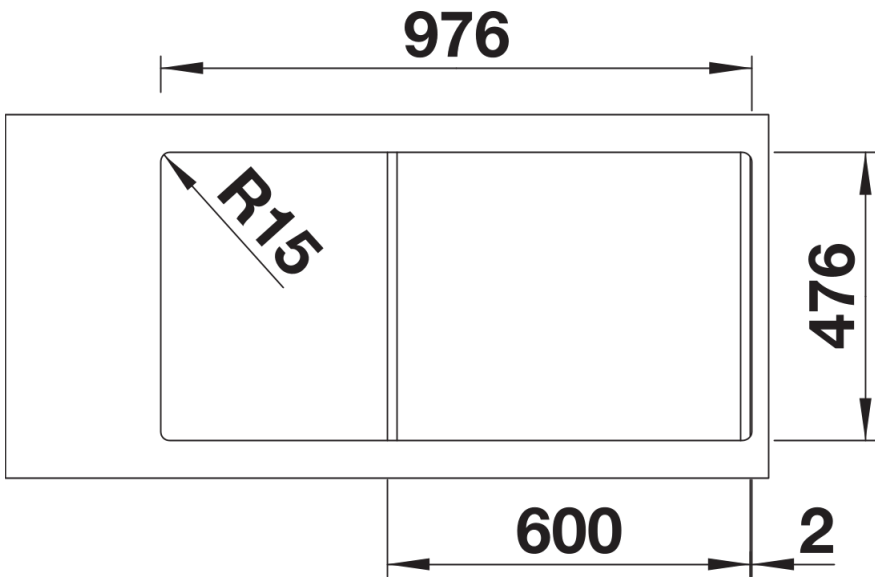

Product information sheet LANTOS XL 6 S-IF

Item no. 519709

Benefit

- Amplia gama de fregaderos de líneas claras
- Perfil plano IF para una instalación enrasada y desde arriba
- Cubeta más espaciosa
- Escurridor reversible
- Con tapón-filtro de 3 ½" de acero inoxidable

Scope of supply

- Juego de válvulas con tapón-filtro de 3 ½" con válvula automática.

Details

Top view

Cut-out

Front view

Side view