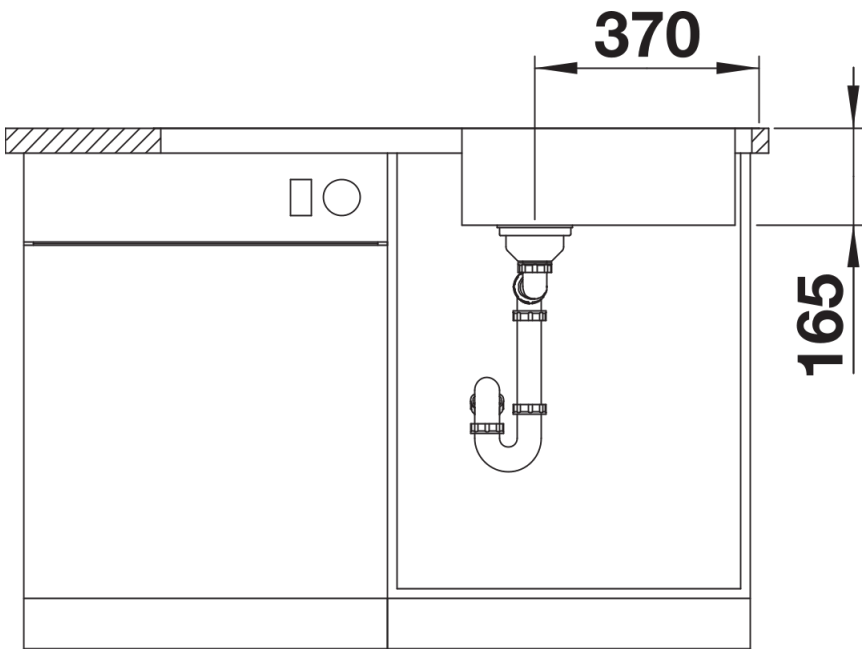

Product information sheet LANTOS XL 6 S-IF

Item no. 519709

Benefit

- Amplia gama de fregaderos de líneas claras
- Perfil plano IF para una instalación enrasada y desde arriba
- Cubeta más espaciosa
- Escurridor reversible
- Con tapón-filtro de 3 ½" de acero inoxidable

Scope of supply

- Juego de válvulas con tapón-filtro de 3 ½" con válvula automática.

Details

Top view

Cut-out

Front view

Side view