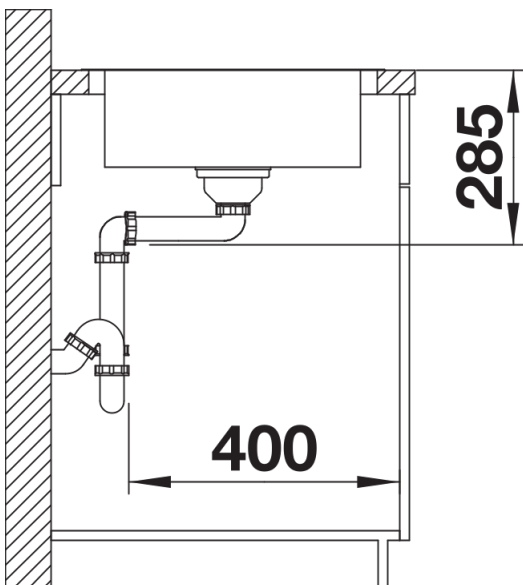

Product information sheet LANTOS XL 6 S-IF

Item no. 519709

Benefit

- Amplia gama de fregaderos de líneas claras
- Perfil plano IF para una instalación enrasada y desde arriba
- Cubeta más espaciosa
- Escurridor reversible
- Con tapón-filtro de 3 ½" de acero inoxidable

Scope of supply

- Juego de válvulas con tapón-filtro de 3 ½" con válvula automática.

Details

Top view

Cut-out

Front view

Side view